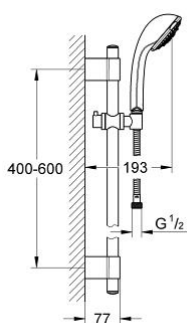

## 28 945 000 RELEXA 100 MASSAGE ДУШЕВОЙ ГАРНИТУР, 3 ВИДА СТРУЙ

### ОПИСАНИЕ ПРОДУКТА

- в комплект входят:
- душевая штанга, 600 мм (28 797)
- GROHE FastFixation Plus (регулируемое расстояние между настенными креплениями штанги позволяет использовать для монтажа уже имеющиеся отверстия в стене)
- ручной душ Relexa Massage (28 795 000)
- душевой шланг, 1.750 мм 1/2" x 1/2" (28 410)
- Twistfree против перекручивания шланга
- GROHE StarLight хромированное покрытие поверхности
- attention: old product

### ЗАПАСНЫЕ ЧАСТИ

- 1: Заглушка (Order-nr. 45922000)
  - 2: Держатель душевой штанги (Order-nr. 6424500M)
  - 3: Скользящий элемент (Order-nr. 06765000)
  - 4: Крепежный набор (Order-nr. 48010000)
  - 5: Сетка (Order-nr. 0700200M)
  - 6: Шайба выравнивания (Order-nr. 45914XE0)\*
- \* Optional accessories