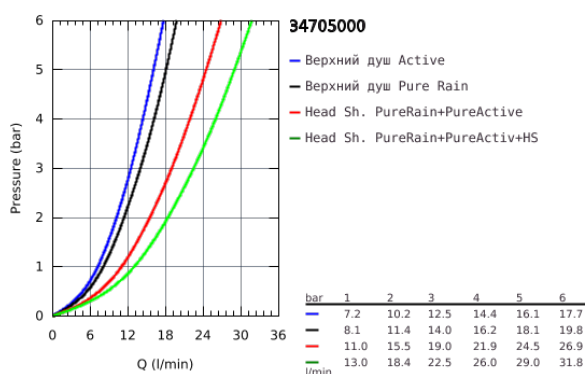

34 705 000 GROHTHERM SMARTCONTROL НАБОР ДЛЯ КОМПЛЕКТАЦИИ ДУША С RAINSHOWER SMARTACTIVE 310

ОПИСАНИЕ ПРОДУКТА

- в комплект входят:
- Встраиваемый термостат с 3 кнопками управления
- Grotherm SmartControl Комплект верхней монтажной части (29 121 000)
- GROHE Rapido SmartBox 35 600/35 604 (универсальная встраиваемая часть)
- Rainshower 310 Верхний душ с 2 режимами струи (26 475), душевой кронштейн 400 мм и встраиваемая часть (26 483 000)
- Euphoria Cosmopolitan Stick Ручной душ (27 367)
- Rainshower Настенный держатель (27 074 000)
- Rainshower подключение для душевого шланга 1/2" (27 057 000)
- душевой шланг Silverflex 1.500 мм (28 364)