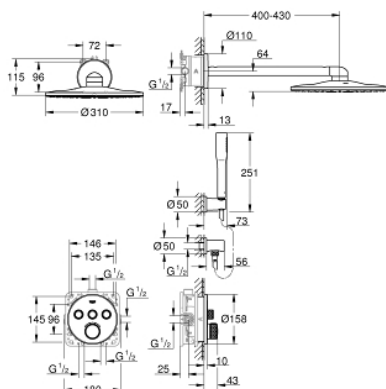

34 705 000 GROHTHERM SMARTCONTROL НАБОР ДЛЯ КОМПЛЕКТАЦИИ ДУША С RAINSHOWER SMARTACTIVE 310

ОПИСАНИЕ ПРОДУКТА

- в комплект входят:
- Встраиваемый термостат с 3 кнопками управления
- Grotherm SmartControl Комплект верхней монтажной части (29 121 000)
- GROHE Rapido SmartBox 35 600/35 604 (универсальная встраиваемая часть)
- Rainshower 310 Верхний душ с 2 режимами струи (26 475), душевой кронштейн 400 мм и встраиваемая часть (26 483 000)
- Euphoria Cosmopolitan Stick Ручной душ (27 367)
- Rainshower Настенный держатель (27 074 000)
- Rainshower подключение для душевого шланга 1/2" (27 057 000)
- душевой шланг Silverflex 1.500 мм (28 364)

34 705 000 GROHTHERM SMARTCONTROL НАБОР ДЛЯ КОМПЛЕКТАЦИИ ДУША С RAINSHOWER SMARTACTIVE 310