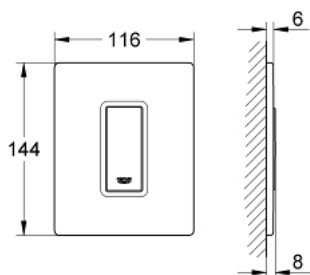

38 846 LS0 SKATE COSMOPOLITAN НАКЛАДНАЯ ПАНЕЛЬ

ОПИСАНИЕ ПРОДУКТА

- со стеклянной поверхностью
- сделано из безопасного стекла
- механическая панель смыва для писсуара
- кнопка смыва пластиковая, хромированная
- комплект верхней монтажной части
- для Rapido U или Rapido UMB
- крепежная рама с монтажным комплектом
- 116 x 144 мм
- механический функциональный элемент
- минимальное давление 0,5 бар
- максимальное давление 6 бар
- 1.0 - 6.0 настройка
- Арматурная группа II

38 846 LS0 SKATE COSMOPOLITAN НАКЛАДНАЯ ПАНЕЛЬ

ЗАПАСНЫЕ ЧАСТИ

- 1: Накладная панель с кнопкой (Order-нр. 42373LS0)
- 2: Картридж (Order-нр. 42354000)
- 2.1: Комплект уплотнений (Order-нр. 4271500M)
- 2.2: Кольца-прокладки (Order-нр. 4282000M)