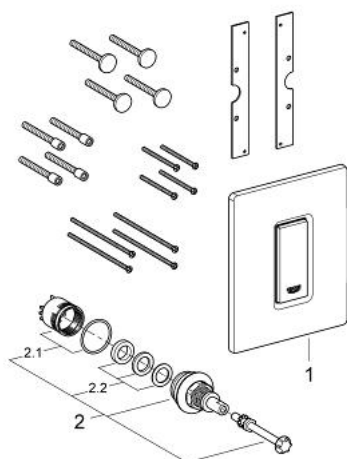

38 846 LS0 SKATE COSMOPOLITAN НАКЛАДНАЯ ПАНЕЛЬ

ОПИСАНИЕ ПРОДУКТА

- со стеклянной поверхностью
- сделано из безопасного стекла
- механическая панель смыва для писсуара
- кнопка смыва пластиковая, хромированная
- комплект верхней монтажной части
- для Rapido U или Rapido UMB
- крепежная рама с монтажным комплектом
- 116 x 144 мм
- механический функциональный элемент
- минимальное давление 0,5 бар
- максимальное давление 6 бар
- 1.0 - 6.0 настройка
- Арматурная группа II

38 846 LS0 SKATE COSMOPOLITAN НАКЛАДНАЯ ПАНЕЛЬ

ЗАПАСНЫЕ ЧАСТИ

- 1: Накладная панель с кнопкой (Order-нр. 42373LS0)
- 2: Картридж (Order-нр. 42354000)
- 2.1: Комплект уплотнений (Order-нр. 4271500M)
- 2.2: Кольца-прокладки (Order-нр. 4282000M)