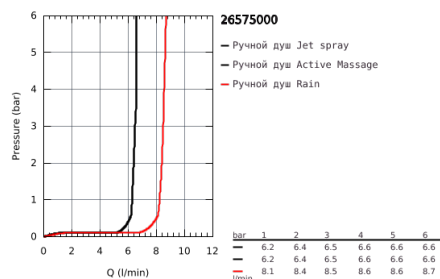

26 575 000 RAINSHOWER SMARTACTIVE 130 ДУШЕВОЙ ГАРНИТУР, 3 ВИДА СТРУЙ

ОПИСАНИЕ ПРОДУКТА

- в комплект входят:
- ручной душ Rainshower SmartActive 130 (26 574)
- душевая штанга 600 мм
- с металлическими настенными креплениями
- душевой шланг 1750 мм (28 388 000)
- GROHE EasyReach полочка
- GROHE EcoJoy ограничитель расхода воды 9,5 л/мин
- GROHE DreamSpray превосходный поток воды
- GROHE StarLight хромированное покрытие поверхности
- GROHE FastFixation Plus (регулируемое расстояние между настенными креплениями штанги позволяет использовать для монтажа уже имеющиеся отверстия в стене)
- GROHE TileFix регулируемая глубина верхнего и нижнего креплений
- SpeedClean система против известковых отложений
- внутренний охлаждающий канал для продолжительного срока службы
- Twistfree против перекручивания шланга
- может использоваться с проточным водонагревателем