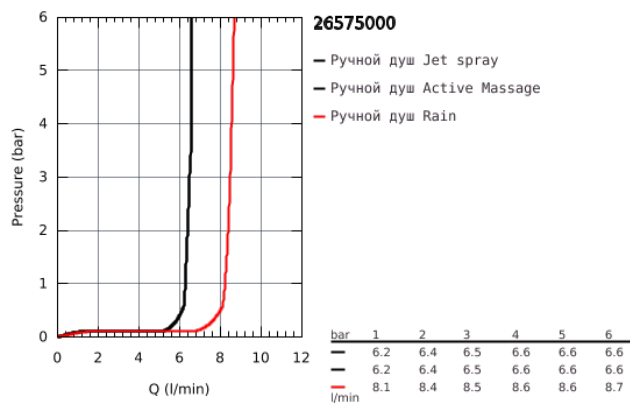

26 575 000 RAINSHOWER SMARTACTIVE 130 ДУШЕВОЙ ГАРНИТУР, 3 ВИДА СТРУЙ