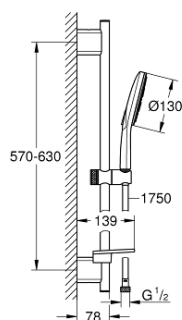

26 575 000 RAINSHOWER SMARTACTIVE 130 ДУШЕВОЙ ГАРНИТУР, 3 ВИДА СТРУЙ

ОПИСАНИЕ ПРОДУКТА

- в комплект входят:
- ручной душ Rainshower SmartActive 130 (26 574)
- душевая штанга 600 мм
- с металлическими настенными креплениями
- душевой шланг 1750 мм (28 388 000)
- GROHE EasyReach полочка
- GROHE EcoJoy ограничитель расхода воды 9,5 л/мин
- GROHE DreamSpray превосходный поток воды
- GROHE StarLight хромированное покрытие поверхности
- GROHE FastFixation Plus (регулируемое расстояние между настенными креплениями штанги позволяет использовать для монтажа уже имеющиеся отверстия в стене)
- GROHE TileFix регулируемая глубина верхнего и нижнего креплений
- SpeedClean система против известковых отложений
- внутренний охлаждающий канал для продолжительного срока службы
- Twistfree против перекручивания шланга
- может использоваться с проточным водонагревателем

26 575 000 RAINSHOWER SMARTACTIVE 130 ДУШЕВОЙ ГАРНИТУР, 3 ВИДА СТРУЙ

26 575 000 RAINSHOWER SMARTACTIVE 130 ДУШЕВОЙ ГАРНИТУР, 3 ВИДА СТРУЙ

ЗАПАСНЫЕ ЧАСТИ

- 1: Держатель душевой штанги (Order-nr. 48425000)
- 2: Скользящий элемент (Order-nr. 48424000)
- 3: Мыльница (Order-nr. 48426000)
- 4: Сетка (Order-nr. 0700200M)