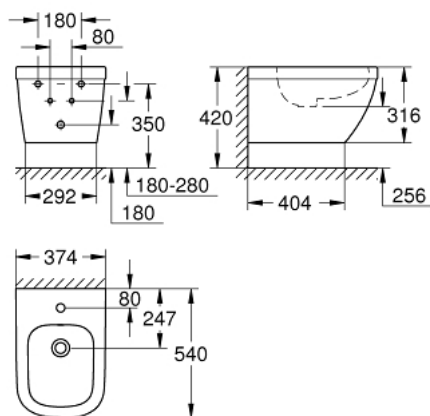

### ОПИСАНИЕ ПРОДУКТА

- 1 отверстие под смеситель
- с переливом
- с креплением
- санитарная керамика
- полностью скрытые невидимые крепления
- Износостойкое покрытие PureGuard и анти-бактериальное глазирование