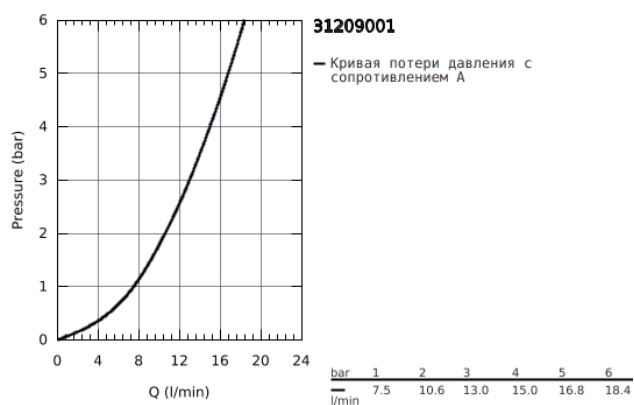

## 31 209 001 **CONCETTO СМЕСИТЕЛЬ ОДНОРЫЧАЖНЫЙ ДЛЯ МОЙКИ, DN 15**

### ОПИСАНИЕ ПРОДУКТА

- со встроенным запорным клапаном
- средний излив
- монтаж на одно отверстие
- GROHE StarLight хромированное покрытие поверхности
- GROHE SilkMove керамический картридж 35 мм
- аэратор
- регулировка расхода воды
- поворотный литой излив
- угол поворота 140°
- гибкая подводка
- система быстрого монтажа