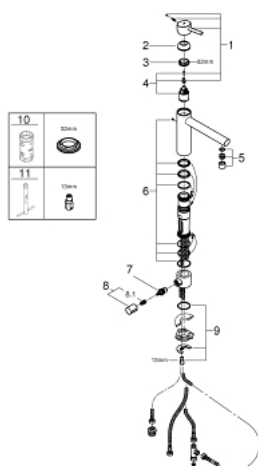

## 31 209 001 **CONCETTO СМЕСИТЕЛЬ ОДНОРЫЧАЖНЫЙ ДЛЯ МОЙКИ, DN 15**

### ОПИСАНИЕ ПРОДУКТА

- со встроенным запорным клапаном
- средний излив
- монтаж на одно отверстие
- GROHE StarLight хромированное покрытие поверхности
- GROHE SilkMove керамический картридж 35 мм
- аэратор
- регулировка расхода воды
- поворотный литой излив
- угол поворота 140°
- гибкая подводка
- система быстрого монтажа

### ЗАПАСНЫЕ ЧАСТИ

- 1: Рычаг (Order-nr. 46822000)
  - 2: Колпак (Order-nr. 46492000)
  - 3: Screw ring (Order-nr. 46815000)
  - 4: Картридж (Order-nr. 46374000)
  - 5: Аэратор (Order-nr. 06574000)
  - 6: Комплект уплотнений (Order-nr. 46760000)
  - 7: керамический вентиль (Order-nr. 46318000)
  - 8: Запорная рукоятка (Order-nr. 46767000)
  - 9: Обратное резьбовое соединение (Order-nr. 46249000)
  - 10: Ключ (Order-nr. 19332000)\*
  - 11: Монтажный ключ (Order-nr. 19017000)\*
- \* Optional accessories