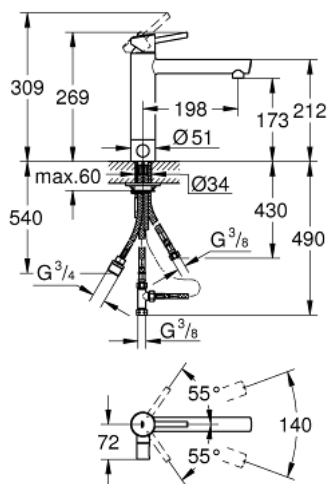

## 31 209 001 **CONCETTO СМЕСИТЕЛЬ ОДНОРЫЧАЖНЫЙ ДЛЯ МОЙКИ, DN 15**

### ОПИСАНИЕ ПРОДУКТА

- со встроенным запорным клапаном
- средний излив
- монтаж на одно отверстие
- GROHE StarLight хромированное покрытие поверхности
- GROHE SilkMove керамический картридж 35 мм
- аэратор
- регулировка расхода воды
- поворотный литой излив
- угол поворота 140°
- гибкая подводка
- система быстрого монтажа

### ЗАПАСНЫЕ ЧАСТИ

- 1: Рычаг (Order-nr. 46822000)
  - 2: Колпак (Order-nr. 46492000)
  - 3: Screw ring (Order-nr. 46815000)
  - 4: Картридж (Order-nr. 46374000)
  - 5: Аэратор (Order-nr. 06574000)
  - 6: Комплект уплотнений (Order-nr. 46760000)
  - 7: керамический вентиль (Order-nr. 46318000)
  - 8: Запорная рукоятка (Order-nr. 46767000)
  - 9: Обратное резьбовое соединение (Order-nr. 46249000)
  - 10: Ключ (Order-nr. 19332000)\*
  - 11: Монтажный ключ (Order-nr. 19017000)\*
- \* Optional accessories