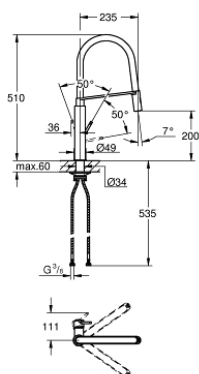

31 491 DC0 CONCETTO СМЕСИТЕЛЬ ОДНОРЫЧАЖНЫЙ ДЛЯ МОЙКИ, DN 15

ОПИСАНИЕ ПРОДУКТА

- монтаж на одно отверстие
- GROHE StarLight хромированное покрытие поверхности
- GROHE SilkMove керамический картридж 28 мм
- выпрямитель потока
- со встроенным ограничителем температуры
- профессиональная лейка
- с гибким силиконовым шлангом GROHflexx kitchen
- переключатель режима струи: ламинарный / душевой SpeedClean
- автоматический возврат на ламинарный режим струи
- GROHE Magnetic Docking гарантирует легкое вытяжение и возврат головки аэратора в исходное положение
- поворотный излив
- угол поворота 360°
- с защитой от обратного потока
- гибкая подводка
- система быстрого монтажа

31 491 DC0 CONSETTO СМЕСИТЕЛЬ ОДНОРЫЧАЖНЫЙ ДЛЯ МОЙКИ, DN 15

ЗАПАСНЫЕ ЧАСТИ

- 1: Рычаг (Order-nr. 46966DC0)
- 2: Картридж (Order-nr. 46963000)
- 3: Выдвижной излив (Order-nr. 46967DC0)
- 3.1: Регулятор струи (Order-nr. 48347000)
- 4: Душевой шланг (Order-nr. 46968KK0)
- 5: Обратный клапан (Order-nr. 08565000)
- 6: Сетка (Order-nr. 0676800M)
- 7: Стабилизирующая плашка (Order-nr. 05334000)
- 8: Комплект крепежа (Order-nr. 48477000)