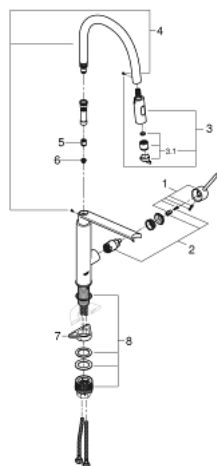

31 491 DC0 CONCETTO СМЕСИТЕЛЬ ОДНОРЫЧАЖНЫЙ ДЛЯ МОЙКИ, DN 15

ОПИСАНИЕ ПРОДУКТА

- монтаж на одно отверстие
- GROHE StarLight хромированное покрытие поверхности
- GROHE SilkMove керамический картридж 28 мм
- выпрямитель потока
- со встроенным ограничителем температуры
- профессиональная лейка
- с гибким силиконовым шлангом GROHflexx kitchen
- переключатель режима струи: ламинарный / душевой SpeedClean
- автоматический возврат на ламинарный режим струи
- GROHE Magnetic Docking гарантирует легкое вытяжение и возврат головки аэратора в исходное положение
- поворотный излив
- угол поворота 360°
- с защитой от обратного потока
- гибкая подводка
- система быстрого монтажа

31 491 DC0 CONSETTO СМЕСИТЕЛЬ ОДНОРЫЧАЖНЫЙ ДЛЯ МОЙКИ, DN 15

ЗАПАСНЫЕ ЧАСТИ

- 1: Рычаг (Order-nr. 46966DC0)
- 2: Картридж (Order-nr. 46963000)
- 3: Выдвижной излив (Order-nr. 46967DC0)
- 3.1: Регулятор струи (Order-nr. 48347000)
- 4: Душевой шланг (Order-nr. 46968KK0)
- 5: Обратный клапан (Order-nr. 08565000)
- 6: Сетка (Order-nr. 0676800M)
- 7: Стабилизирующая плашка (Order-nr. 05334000)
- 8: Комплект крепежа (Order-nr. 48477000)