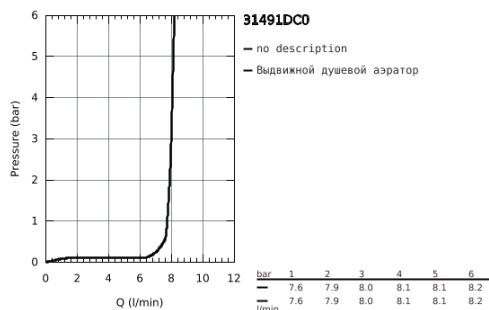

31 491 DC0 CONCETTO СМЕСИТЕЛЬ ОДНОРЫЧАЖНЫЙ ДЛЯ МОЙКИ, DN 15

ОПИСАНИЕ ПРОДУКТА

- монтаж на одно отверстие
- GROHE StarLight хромированное покрытие поверхности
- GROHE SilkMove керамический картридж 28 мм
- выпрямитель потока
- со встроенным ограничителем температуры
- профессиональная лейка
- с гибким силиконовым шлангом GROHflexx kitchen
- переключатель режима струи: ламинарный / душевой SpeedClean
- автоматический возврат на ламинарный режим струи
- GROHE Magnetic Docking гарантирует легкое вытяжение и возврат головки аэратора в исходное положение
- поворотный излив
- угол поворота 360°
- с защитой от обратного потока
- гибкая подводка
- система быстрого монтажа