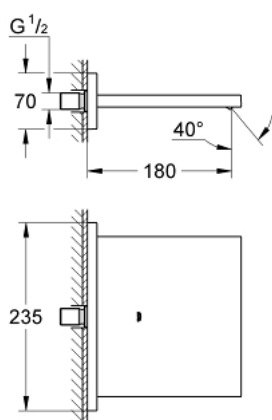

13 317 000 ALLURE КАСКАДНЫЙ ИЗЛИВ ДЛЯ ВАННЫ И ДУША

ОПИСАНИЕ ПРОДУКТА

- настенный монтаж
- GROHE StarLight хромированное покрытие поверхности
- вынос 180 мм
- минимальное давление 1,0 бар

13 317 000 ALLURE КАСКАДНЫЙ ИЗЛИВ ДЛЯ ВАННЫ И ДУША

ЗАПАСНЫЕ ЧАСТИ

1: Сетка (Order-nr. 0676800M)