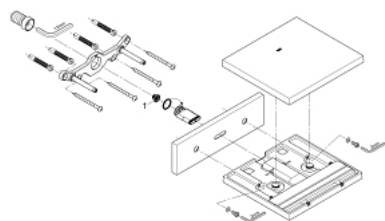

13 317 000 ALLURE КАСКАДНЫЙ ИЗЛИВ ДЛЯ ВАННЫ И ДУША

ОПИСАНИЕ ПРОДУКТА

- настенный монтаж
- GROHE StarLight хромированное покрытие поверхности
- вынос 180 мм
- минимальное давление 1,0 бар

13 317 000 ALLURE КАСКАДНЫЙ ИЗЛИВ ДЛЯ ВАННЫ И ДУША

ЗАПАСНЫЕ ЧАСТИ

1: Сетка (Order-nr. 0676800M)