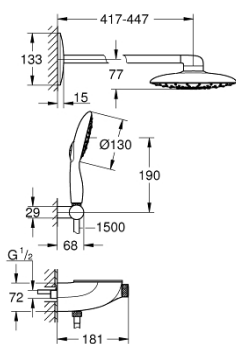

## 26 446 LS0 RAINSHOWER SYSTEM SMARTCONTROL MONO 360 COMBI НАБОР ДЛЯ КОМПЛЕКТАЦИИ ДУША С ТЕРМОСТАТОМ, ВНЕШНИЙ/ВСТРОЕННЫЙ МОНТАЖ

### ОПИСАНИЕ ПРОДУКТА (1/2)

- в комплект входят:
- SmartControl Термостат для душа, настенный монтаж
- выбор между:
- Rainshower Mono 360 Верхний душ с душевым душевым кронштейном 450 мм, белая душевая поверхность
- режимы струи GROHE PureRain/GROHE Rain O2\*
- Power&Soul 130 Ручной душ, белая душевая поверхность (27 673 LS0)
- держатель ручного душа (27 055)
- душевой шланг Silverflex 1.500 мм (28 364)
- минимальный расход воды 10 л/мин
- GROHE DreamSpray превосходный поток воды
- GROHE StarLight хромированное покрытие поверхности
- GROHE CoolTouch Полностью исключается вероятность ожога о внешнюю поверхность смесителя
- GROHE TurboStat компактный картридж с восковым термоэлементом
- GROHE EcoJoy Технология совершенного потока при уменьшенном расходе воды
- GROHE SafeStop стопор безопасности при 38°C
- GROHE SafeStop Plus опционно ограничитель температуры на 43°C, включен
- SmartControl нажать для вкл/выкл, повернуть для увеличения напора воды от режима EcoJoy до максимального напора воды
- GROHE EasyReach полочка
- SpeedClean система против известковых отложений
- внутренний охлаждающий канал для продолжительного срока службы
- Twistfree против перекручивания шланга
- требуется встраиваемый блок 26 264 001 и встраиваемый механизм для настенного/скрытого монтажа 26 449 000 – все заказывается отдельно