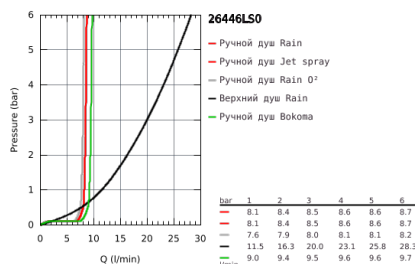

### ОПИСАНИЕ ПРОДУКТА (1/2)

- в комплект входят:
- SmartControl Термостат для душа, настенный монтаж
- выбор между:
- Rainshower Mono 360 Верхний душ с душевым душевым кронштейном 450 мм, белая душевая поверхность
- режимы струи GROHE PureRain/GROHE Rain O2\*
- Power&Soul 130 Ручной душ, белая душевая поверхность (27 673 LS0)
- держатель ручного душа (27 055)
- душевой шланг Silverflex 1.500 мм (28 364)
- минимальный расход воды 10 л/мин
- GROHE DreamSpray превосходный поток воды
- GROHE StarLight хромированное покрытие поверхности
- GROHE CoolTouch Полностью исключается вероятность ожога о внешнюю поверхность смесителя
- GROHE TurboStat компактный картридж с восковым термоэлементом
- GROHE EcoJoy Технология совершенного потока при уменьшенном расходе воды
- GROHE SafeStop стопор безопасности при 38°C
- GROHE SafeStop Plus опционно ограничитель температуры на 43°C, включен
- SmartControl нажать для вкл/выкл, повернуть для увеличения напора воды от режима EcoJoy до максимального напора воды
- GROHE EasyReach полочка
- SpeedClean система против известковых отложений
- внутренний охлаждающий канал для продолжительного срока службы
- Twistfree против перекручивания шланга
- требуется встраиваемый блок 26 264 001 и встраиваемый механизм для настенного/скрытого монтажа 26 449 000 – все заказывается отдельно