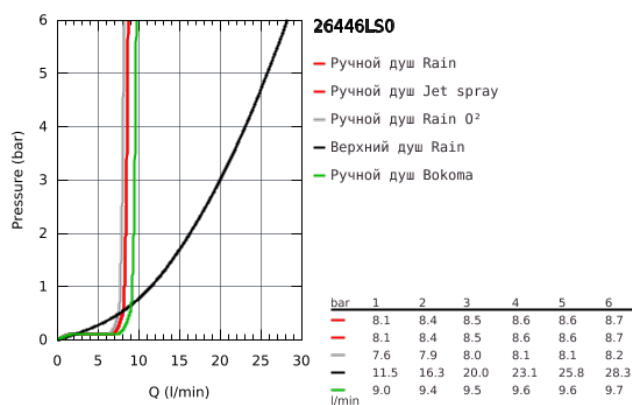

26 446 LS0 RAINSHOWER SYSTEM SMARTCONTROL MONO 360 COMBI НАБОР ДЛЯ КОМПЛЕКТАЦИИ ДУША С ТЕРМОСТАТОМ, ВНЕШНИЙ/ВСТРОЕННЫЙ МОНТАЖ

ОПИСАНИЕ ПРОДУКТА (2/2)

- * выбор режима при первой установке; заводская установка: GROHE PureRain