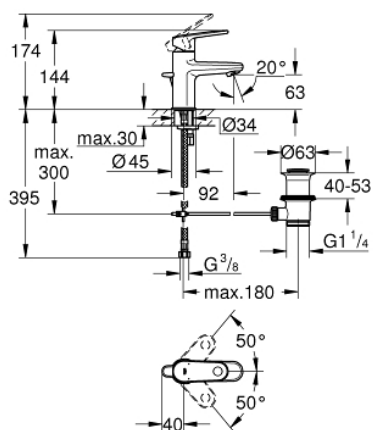

33 156 002 EUROPLUS СМЕСИТЕЛЬ ОДНОРЫЧАЖНЫЙ ДЛЯ РАКОВИНЫ DN 15 XS-SIZE

ОПИСАНИЕ ПРОДУКТА

- монтаж на одно отверстие
- металлический рычаг
- GROHE SilkMove керамический картридж 28 мм
- GROHE StarLight хромированное покрытие поверхности
- система быстрого монтажа
- регулируемый аэратор
- рычажный донный клапан 1 1/4"
- гибкая подводка

33 156 002 EUROPLUS СМЕСИТЕЛЬ ОДНОРЫЧАЖНЫЙ ДЛЯ РАКОВИНЫ
DN 15
XS-SIZE

33 156 002 **EUROPLUS СМЕСИТЕЛЬ ОДНОРЫЧАЖНЫЙ ДЛЯ РАКОВИНЫ**
DN 15
XS-SIZE

SPARE PARTS

- 1: Рычаг (Order-nr. 46648000)
 - 2: Колпак (Order-nr. 46581000)
 - 3: Крепежное кольцо (Order-nr. 07419000)
 - 4: Картридж (Order-nr. 46580000)
 - 5: Тяга (Order-nr. 64304000)
 - 6: Регулятор струи (Order-nr. 64451000)
 - 7: Обратное резьбовое соединение (Order-nr. 46645000)
 - 8: Сливной гарнитур 1 1/4" (Order-nr. 28910000)
 - 8.1: Пробка (Order-nr. 07182000)
 - 8.2: Эксцентриковая тяга (Order-nr. 07052000)
 - 9: Эксцентриковая тяга (Order-nr. 07341000)*
 - 10: Монтажный ключ (Order-nr. 19017000)*
- * Optional accessories