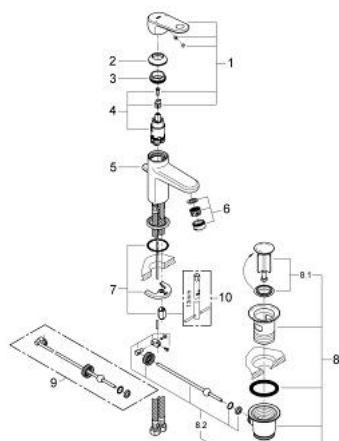

33 156 002 EUROPLUS СМЕСИТЕЛЬ ОДНОРЫЧАЖНЫЙ ДЛЯ РАКОВИНЫ DN 15 XS-SIZE

ОПИСАНИЕ ПРОДУКТА

- монтаж на одно отверстие
- металлический рычаг
- GROHE SilkMove керамический картридж 28 мм
- GROHE StarLight хромированное покрытие поверхности
- система быстрого монтажа
- регулируемый аэратор
- рычажный донный клапан 1 1/4"
- гибкая подводка

33 156 002 EUROPLUS СМЕСИТЕЛЬ ОДНОРЫЧАЖНЫЙ ДЛЯ РАКОВИНЫ
DN 15
XS-SIZE

33 156 002 **EUROPLUS СМЕСИТЕЛЬ ОДНОРЫЧАЖНЫЙ ДЛЯ РАКОВИНЫ**
DN 15
XS-SIZE

SPARE PARTS

- 1: Рычаг (Order-nr. 46648000)
 - 2: Колпак (Order-nr. 46581000)
 - 3: Крепежное кольцо (Order-nr. 07419000)
 - 4: Картридж (Order-nr. 46580000)
 - 5: Тяга (Order-nr. 64304000)
 - 6: Регулятор струи (Order-nr. 64451000)
 - 7: Обратное резьбовое соединение (Order-nr. 46645000)
 - 8: Сливной гарнитур 1 1/4" (Order-nr. 28910000)
 - 8.1: Пробка (Order-nr. 07182000)
 - 8.2: Эксцентриковая тяга (Order-nr. 07052000)
 - 9: Эксцентриковая тяга (Order-nr. 07341000)*
 - 10: Монтажный ключ (Order-nr. 19017000)*
- * Optional accessories