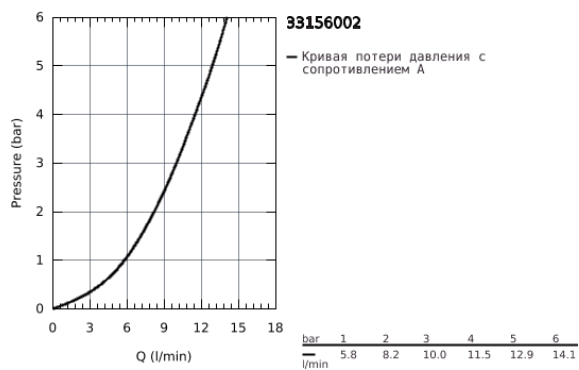

33 156 002 EUROPLUS СМЕСИТЕЛЬ ОДНОРЫЧАЖНЫЙ ДЛЯ РАКОВИНЫ DN 15 XS-SIZE

ОПИСАНИЕ ПРОДУКТА

- монтаж на одно отверстие
- металлический рычаг
- GROHE SilkMove керамический картридж 28 мм
- GROHE StarLight хромированное покрытие поверхности
- система быстрого монтажа
- регулируемый аэратор
- рычажный донный клапан 1 1/4"
- гибкая подводка

33 156 002 EUROPLUS СМЕСИТЕЛЬ ОДНОРЫЧАЖНЫЙ ДЛЯ РАКОВИНЫ
DN 15
XS-SIZE

33 156 002 **EUROPLUS СМЕСИТЕЛЬ ОДНОРЫЧАЖНЫЙ ДЛЯ РАКОВИНЫ**
DN 15
XS-SIZE

SPARE PARTS

- 1: Рычаг (Order-nr. 46648000)
 - 2: Колпак (Order-nr. 46581000)
 - 3: Крепежное кольцо (Order-nr. 07419000)
 - 4: Картридж (Order-nr. 46580000)
 - 5: Тяга (Order-nr. 64304000)
 - 6: Регулятор струи (Order-nr. 64451000)
 - 7: Обратное резьбовое соединение (Order-nr. 46645000)
 - 8: Сливной гарнитур 1 1/4" (Order-nr. 28910000)
 - 8.1: Пробка (Order-nr. 07182000)
 - 8.2: Эксцентриковая тяга (Order-nr. 07052000)
 - 9: Эксцентриковая тяга (Order-nr. 07341000)*
 - 10: Монтажный ключ (Order-nr. 19017000)*
- * Optional accessories