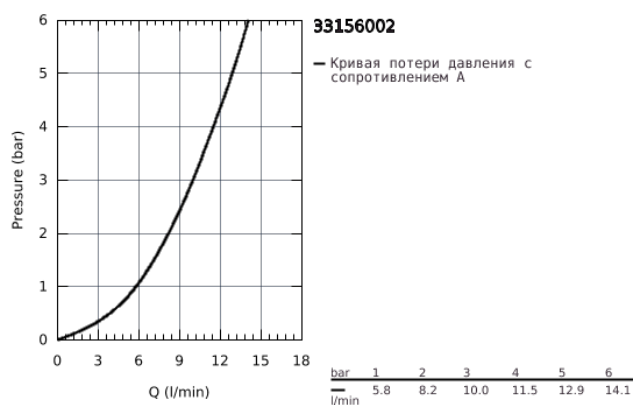

33 156 002 EUROPLUS СМЕСИТЕЛЬ ОДНОРЫЧАЖНЫЙ ДЛЯ РАКОВИНЫ DN 15 XS-SIZE

ОПИСАНИЕ ПРОДУКТА

- монтаж на одно отверстие
- металлический рычаг
- GROHE SilkMove керамический картридж 28 мм
- GROHE StarLight хромированное покрытие поверхности
- система быстрого монтажа
- регулируемый аэратор
- рычажный донный клапан 1 1/4"
- гибкая подводка

33 156 002 EUROPLUS СМЕСИТЕЛЬ ОДНОРЫЧАЖНЫЙ ДЛЯ РАКОВИНЫ
DN 15
XS-SIZE

33 156 002 **EUROPLUS СМЕСИТЕЛЬ ОДНОРЫЧАЖНЫЙ ДЛЯ РАКОВИНЫ**
DN 15
XS-SIZE

SPARE PARTS

- 1: Рычаг (Order-nr. 46648000)
 - 2: Колпак (Order-nr. 46581000)
 - 3: Крепежное кольцо (Order-nr. 07419000)
 - 4: Картридж (Order-nr. 46580000)
 - 5: Тяга (Order-nr. 64304000)
 - 6: Регулятор струи (Order-nr. 64451000)
 - 7: Обратное резьбовое соединение (Order-nr. 46645000)
 - 8: Сливной гарнитур 1 1/4" (Order-nr. 28910000)
 - 8.1: Пробка (Order-nr. 07182000)
 - 8.2: Эксцентриковая тяга (Order-nr. 07052000)
 - 9: Эксцентриковая тяга (Order-nr. 07341000)*
 - 10: Монтажный ключ (Order-nr. 19017000)*
- * Optional accessories