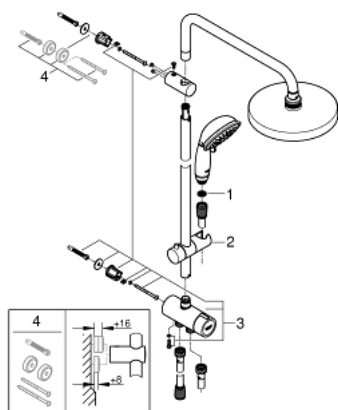

26 454 001 TEMPESTA RUSTIC SYSTEM 200 ДУШЕВАЯ СИСТЕМА FLEX НАРУЖНОГО МОНТАЖА С ПЕРЕКЛЮЧАТЕЛЕМ

ОПИСАНИЕ ПРОДУКТА

- в комплект входят:
- горизонтальный душевой кронштейн 390 мм, регулируется перед установкой
- переключатель на 3 положения: верхний душ, ручной душ, верхний душ с Eco-режимом
- верхний душ Tempesta Cosmopolitan 200 (27 541)
- 2 режима струи (с помощью переключателя):
- Rain, SmartRain
- с шаровым шарниром
- угол поворота $\pm 15^\circ$
- ручной душ Tempesta Rustic 100 (26 085)
- 4 вида струй:
- GROHE Rain O2, Rain, Massage, Jet
- регулируется по высоте с помощью скользящего элемента
- расстояние между переключателем и верхним креплением: 920 мм
- Relaxaflex Душевой шланг 1500 мм (28 151)
- душевой шланг Relaxaflex 500 мм
- гибкая установка: подключение к смесителю / подключению для душевого шланга с резьбой 1/2" душевым шлангом 500 мм
- минимальный расход воды 7л/мин
- GROHE DreamSpray превосходный поток воды
- GROHE StarLight хромированное покрытие поверхности
- SpeedClean система против известковых отложений
- внутренний охлаждающий канал для продолжительного срока службы

26 454 001 TEMPESTA RUSTIC SYSTEM 200 ДУШЕВАЯ СИСТЕМА FLEX НАРУЖНОГО МОНТАЖА С ПЕРЕКЛЮЧАТЕЛЕМ

ЗАПАСНЫЕ ЧАСТИ

- 1: Сетка (Order-nr. 0700200M)
 - 2: Скользящий элемент (Order-nr. 12140000)
 - 3: Переключатель (Order-nr. 48338000)
 - 4: Шайба выравнивания (Order-nr. 26496000)*
- * Optional accessories