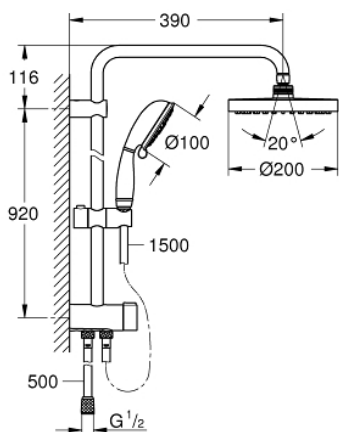

26 454 001 TEMPESTA RUSTIC SYSTEM 200 ДУШЕВАЯ СИСТЕМА FLEX НАРУЖНОГО МОНТАЖА С ПЕРЕКЛЮЧАТЕЛЕМ

ОПИСАНИЕ ПРОДУКТА

- в комплект входят:
- горизонтальный душевой кронштейн 390 мм, регулируется перед установкой
- переключатель на 3 положения: верхний душ, ручной душ, верхний душ с Eco-режимом
- верхний душ Tempesta Cosmopolitan 200 (27 541)
- 2 режима струи (с помощью переключателя):
- Rain, SmartRain
- с шаровым шарниром
- угол поворота $\pm 15^\circ$
- ручной душ Tempesta Rustic 100 (26 085)
- 4 вида струй:
- GROHE Rain O2, Rain, Massage, Jet
- регулируется по высоте с помощью скользящего элемента
- расстояние между переключателем и верхним креплением: 920 мм
- Relaxaflex Душевой шланг 1500 мм (28 151)
- душевой шланг Relaxaflex 500 мм
- гибкая установка: подключение к смесителю / подключению для душевого шланга с резьбой 1/2" душевым шлангом 500 мм
- минимальный расход воды 7л/мин
- GROHE DreamSpray превосходный поток воды
- GROHE StarLight хромированное покрытие поверхности
- SpeedClean система против известковых отложений
- внутренний охлаждающий канал для продолжительного срока службы

26 454 001 TEMPESTA RUSTIC SYSTEM 200 ДУШЕВАЯ СИСТЕМА FLEX НАРУЖНОГО МОНТАЖА С ПЕРЕКЛЮЧАТЕЛЕМ

ЗАПАСНЫЕ ЧАСТИ

- 1: Сетка (Order-nr. 0700200M)
 - 2: Скользящий элемент (Order-nr. 12140000)
 - 3: Переключатель (Order-nr. 48338000)
 - 4: Шайба выравнивания (Order-nr. 26496000)*
- * Optional accessories