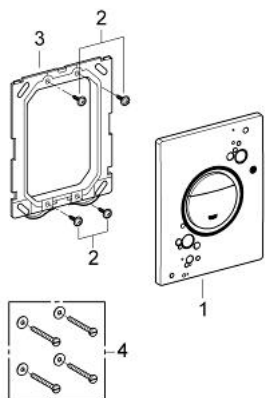

38 847 LS0 NOVA COSMOPOLITAN НАКЛАДНАЯ ПАНЕЛЬ

ОПИСАНИЕ ПРОДУКТА

- с графическим принтом
- 2 объема смыва или прерывание смыва старт/стоп
- для пневматического сливного клапана
- для вертикального и горизонтального монтажа
- 156 x 197 мм
- из ABS
- GROHE EcoJoy Технология совершенного потока при уменьшенном расходе воды

38 847 LS0 NOVA COSMOPOLITAN НАКЛАДНАЯ ПАНЕЛЬ

ЗАПАСНЫЕ ЧАСТИ

1: Накладная панель с кнопкой (Order-nr. 42375LS0)

2: Винт (Order-nr. 6636200M)

3: Крепежная рама (Order-nr. 43207000)

4: Крепежный набор (Order-nr. 4308500M)*