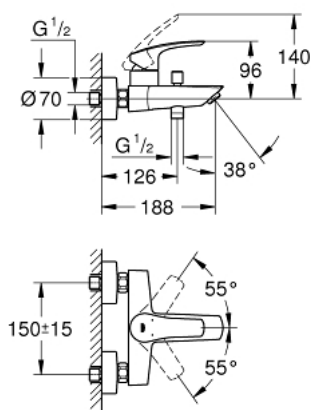

33 300 003 EUROSMART СМЕСИТЕЛЬ ОДНОРЫЧАЖНЫЙ ДЛЯ ВАННЫ, DN 15

ОПИСАНИЕ ПРОДУКТА

- настенный монтаж
- металлический рычаг
- GROHE SilkMove керамический картридж 35 мм
- регулировка расхода воды
- с ограничителем температуры
- GROHE StarLight хромированное покрытие поверхности
- автоматический переключатель: ванна/душ
- аэратор
- встроенный обратный клапан в душевом отводе 1/2"
- скрытые S-образные эксцентрики
- отражатели из металла
- с защитой от обратного потока
- профессиональная серия

33 300 003 EUROSMART СМЕСИТЕЛЬ ОДНОРЫЧАЖНЫЙ ДЛЯ ВАННЫ, DN 15

ЗАПАСНЫЕ ЧАСТИ

- 1: lever (Order-nr. 48550000)
 - 2: Картридж (Order-nr. 46374000)
 - 3: Кнопка переключателя (Order-nr. 64309000)
 - 4: Аэратор (Order-nr. 13941000)
 - 5: Переключатель (Order-nr. 65655000)
 - 6: Обратный клапан (Order-nr. 08565000)
 - 7: Резьбовое соединение
подключения 1/2" (Order-nr. 45044000)
 - 8: S-образный эксцентрик (Order-nr. 12662000)
 - 9: Удлинение 3/4", 20 мм (Order-nr. 0713000M)*
 - 10: Ключ (Order-nr. 19332000)*
 - 11: Ключ (Order-nr. 19377000)*
- * Optional accessories