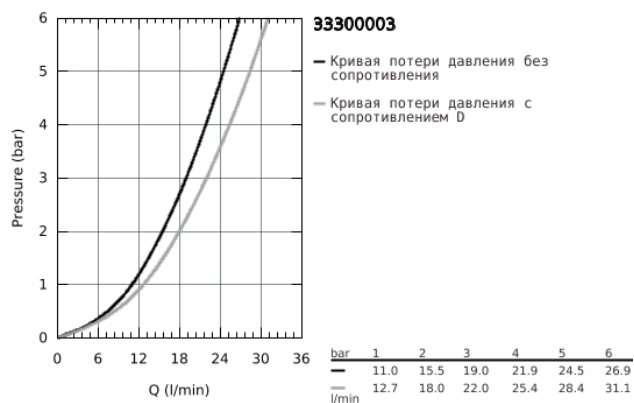

33 300 003 EUROSMART СМЕСИТЕЛЬ ОДНОРЫЧАЖНЫЙ ДЛЯ ВАННЫ, DN 15

ОПИСАНИЕ ПРОДУКТА

- настенный монтаж
- металлический рычаг
- GROHE SilkMove керамический картридж 35 мм
- регулировка расхода воды
- с ограничителем температуры
- GROHE StarLight хромированное покрытие поверхности
- автоматический переключатель: ванна/душ
- аэратор
- встроенный обратный клапан в душевом отводе 1/2"
- скрытые S-образные эксцентрики
- отражатели из металла
- с защитой от обратного потока
- профессиональная серия