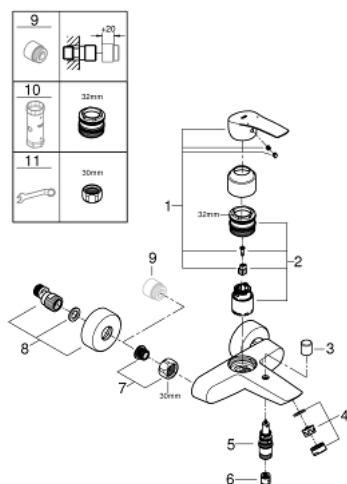

33 300 003 EUROSMART СМЕСИТЕЛЬ ОДНОРЫЧАЖНЫЙ ДЛЯ ВАННЫ, DN 15

ОПИСАНИЕ ПРОДУКТА

- настенный монтаж
- металлический рычаг
- GROHE SilkMove керамический картридж 35 мм
- регулировка расхода воды
- с ограничителем температуры
- GROHE StarLight хромированное покрытие поверхности
- автоматический переключатель: ванна/душ
- аэратор
- встроенный обратный клапан в душевом отводе 1/2"
- скрытые S-образные эксцентрики
- отражатели из металла
- с защитой от обратного потока
- профессиональная серия

33 300 003 EUROSMART СМЕСИТЕЛЬ ОДНОРЫЧАЖНЫЙ ДЛЯ ВАННЫ, DN 15

ЗАПАСНЫЕ ЧАСТИ

- 1: lever (Order-nr. 48550000)
 - 2: Картридж (Order-nr. 46374000)
 - 3: Кнопка переключателя (Order-nr. 64309000)
 - 4: Аэратор (Order-nr. 13941000)
 - 5: Переключатель (Order-nr. 65655000)
 - 6: Обратный клапан (Order-nr. 08565000)
 - 7: Резьбовое соединение
подключения 1/2" (Order-nr. 45044000)
 - 8: S-образный эксцентрик (Order-nr. 12662000)
 - 9: Удлинение 3/4", 20 мм (Order-nr. 0713000M)*
 - 10: Ключ (Order-nr. 19332000)*
 - 11: Ключ (Order-nr. 19377000)*
- * Optional accessories