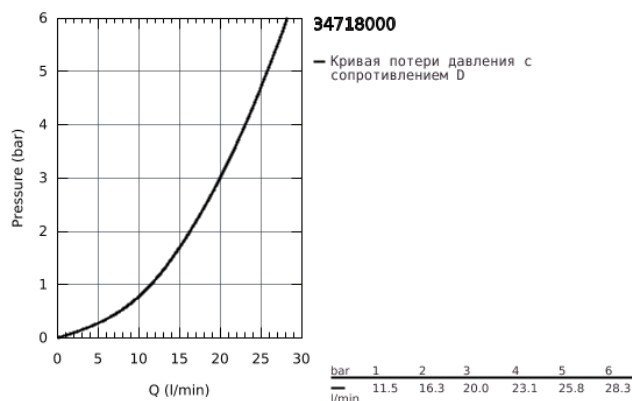

Certificate NF - Classement E3/1 C1 A1 U3