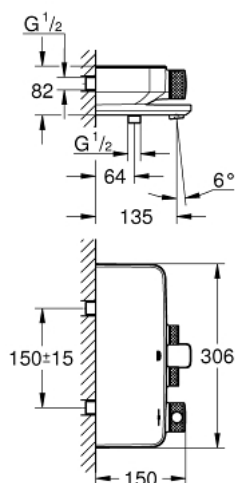

34 718 000 GROHTHERM SMARTCONTROL ТЕРМОСТАТ ДЛЯ ВАННЫ, DN 15

ОПИСАНИЕ ПРОДУКТА

- настенный монтаж
- GROHE CoolTouch Полностью исключается вероятность ожога о внешнюю поверхность смесителя
- GROHE StarLight хромированное покрытие поверхности
- GROHE SafeStop стопор безопасности при 38°C
- GROHE SafeStop Plus опционно ограничитель температуры на 43°C, включен
- GROHE TurboStat компактный картридж с восковым термоэлементом
- ProGrip эргономичные рукоятки с рифленой поверхностью
- SmartControl нажать для вкл/выкл, повернуть для увеличения напора воды от режима EcoJoy до максимального напора воды
- встроенная полочка GROHE EasyReach
- отвод для душа снизу 1/2"
- излив для ванны с аэратором
- встроенные обратные клапаны и грязеулавливающие фильтры
- с защитой от обратного потока

Certificate NF - Classement E3/1 C1 A1 U3

34 718 000 GROHTHERM SMARTCONTROL ТЕРМОСТАТ ДЛЯ ВАННЫ, DN 15

34 718 000 GROHTHERM SMARTCONTROL ТЕРМОСТАТ ДЛЯ ВАННЫ, DN 15

ЗАПАСНЫЕ ЧАСТИ

- 1: Компактный термостатический картридж 1/2" (Order-nr. 47439000)
- 2: Картридж (Order-nr. 48297000)
- 3: Обратный клапан (Order-nr. 49069000)
- 4: Аэратор (Order-nr. 13941000)
- 5: Обратный клапан (Order-nr. 08565000)
- 6: GROHE TurboStat картридж 1/2" (Order-nr. 47175000)*
- 7: Ключ (Order-nr. 49059000)*