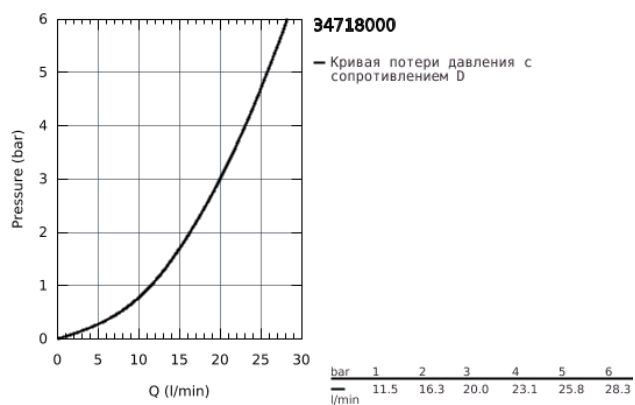

34 718 000 GROHTHERM SMARTCONTROL ТЕРМОСТАТ ДЛЯ ВАННЫ, DN 15