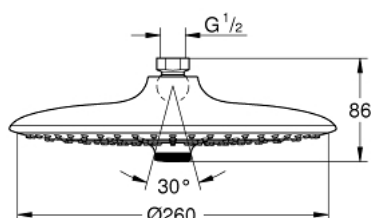

26 457 000 EUPHORIA 260 ВЕРХНИЙ ДУШ С 3 РЕЖИМАМИ

ОПИСАНИЕ ПРОДУКТА

- Rain, SmartRain, Jet
- Ø 260 мм
- шаровый шарнир +/- 15° вращающийся
- резьбовое соединение 1/2"
- GROHE EcoJoy ограничитель расхода воды 9,5 л/мин
- GROHE DreamSpray превосходный поток воды
- GROHE StarLight хромированное покрытие поверхности
- SpeedClean система против известковых отложений
- внутренний охлаждающий канал для продолжительного срока службы
- может использоваться с проточным водонагревателем

Certificate NF - Classement E01 C1 A1 U3

26 457 000 EUPHORIA 260 ВЕРХНИЙ ДУШ С 3 РЕЖИМАМИ

26 457 000 **EUPHORIA 260 ВЕРХНИЙ ДУШ С 3 РЕЖИМАМИ**

ЗАПАСНЫЕ ЧАСТИ

1: Уплотнение Ø18,5 x Ø12 x 2 (Order-nr. 0138900M)

2: Сетка (Order-nr. 48007000)