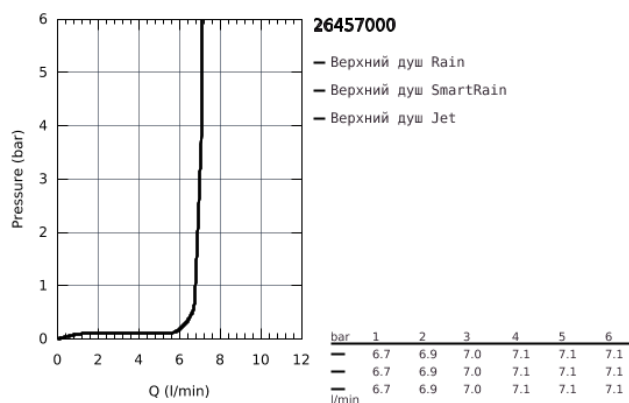

26 457 000 EUPHORIA 260 ВЕРХНИЙ ДУШ С 3 РЕЖИМАМИ

ОПИСАНИЕ ПРОДУКТА

- Rain, SmartRain, Jet
- Ø 260 мм
- шаровый шарнир +/- 15° вращающийся
- резьбовое соединение 1/2"
- GROHE EcoJoy ограничитель расхода воды 9,5 л/мин
- GROHE DreamSpray превосходный поток воды
- GROHE StarLight хромированное покрытие поверхности
- SpeedClean система против известковых отложений
- внутренний охлаждающий канал для продолжительного срока службы
- может использоваться с проточным водонагревателем

Certificate NF - Classement E01 C1 A1 U3

26 457 000 EUPHORIA 260 ВЕРХНИЙ ДУШ С 3 РЕЖИМАМИ

26 457 000 **EUPHORIA 260 ВЕРХНИЙ ДУШ С 3 РЕЖИМАМИ**

ЗАПАСНЫЕ ЧАСТИ

1: Уплотнение Ø18,5 x Ø12 x 2 (Order-nr. 0138900M)