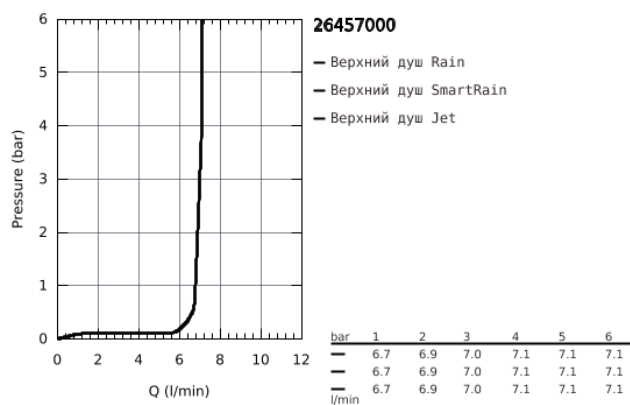

26 457 000 EUPHORIA 260 ВЕРХНИЙ ДУШ С 3 РЕЖИМАМИ

ОПИСАНИЕ ПРОДУКТА

- Rain, SmartRain, Jet
- Ø 260 мм
- шаровый шарнир +/- 15° вращающийся
- резьбовое соединение 1/2"
- GROHE EcoJoy ограничитель расхода воды 9,5 л/мин
- GROHE DreamSpray превосходный поток воды
- GROHE StarLight хромированное покрытие поверхности
- SpeedClean система против известковых отложений
- внутренний охлаждающий канал для продолжительного срока службы
- может использоваться с проточным водонагревателем

Certificate NF - Classement E01 C1 A1 U3

26 457 000 EUPHORIA 260 ВЕРХНИЙ ДУШ С 3 РЕЖИМАМИ

26 457 000 **EUPHORIA 260 ВЕРХНИЙ ДУШ С 3 РЕЖИМАМИ**

ЗАПАСНЫЕ ЧАСТИ

1: Уплотнение Ø18,5 x Ø12 x 2 (Order-nr. 0138900M)