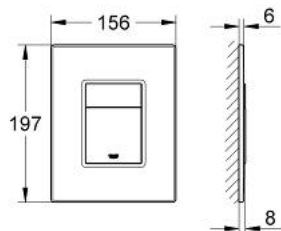

38 849 HP0 SKATE COSMOPOLITAN НАКЛАДНАЯ ПАНЕЛЬ

ОПИСАНИЕ ПРОДУКТА

- с деревянной поверхностью
- крепежная рама из пластика; кнопка смыва пластиковая, хромированная
- 2 объема смыва или прерывание смыва старт/стоп
- для пневматического смывного клапана
- для вертикального и горизонтального монтажа
- 156 x 197 мм
- крепежная рама с монтажным комплектом
- не подходит для смывного бачка 6 л
- GROHE StarLight хромированное покрытие поверхности
- GROHE EcoJoy Технология совершенного потока при уменьшенном расходе воды

38 849 HP0 SKATE COSMOPOLITAN НАКЛАДНАЯ ПАНЕЛЬ

ЗАПАСНЫЕ ЧАСТИ

1: Накладная панель с кнопкой (Order-нр. 42370HP0)