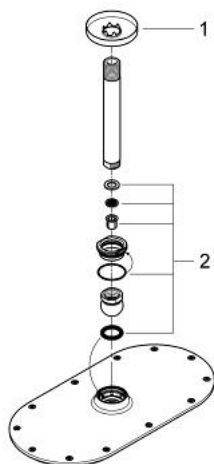

26 059 LS0 RAINSHOWER VERIS 300 ВЕРХНИЙ ДУШ С ПОТОЛОЧНЫМ ДУШЕВЫМ КРОНШТЕЙНОМ 142 ММ, 1 РЕЖИМ СТРУИ

ОПИСАНИЕ ПРОДУКТА

- в комплект входят:
- Rainshower Veris Верхний душ, металл, белая душевая поверхность (27 470 LS0)
- один вид струи:
- Rain
- Rainshower Потолочный душевой кронштейн 142 мм, белая розетка (28 724 LS0)
- GROHE DreamSpray превосходный поток воды
- GROHE StarLight хромированное покрытие поверхности
- SpeedClean система против известковых отложений
- может использоваться с проточным водонагревателем

26 059 LS0 RAINSHOWER VERIS 300 ВЕРХНИЙ ДУШ С ПОТОЛОЧНЫМ ДУШЕВЫМ
КРОНШТЕЙНОМ 142 ММ, 1 РЕЖИМ СТРУИ

ЗАПАСНЫЕ ЧАСТИ

1: Розетка (Order-nr. 11741LS0)

2: Комплект запчастей (Order-nr. 45933000)