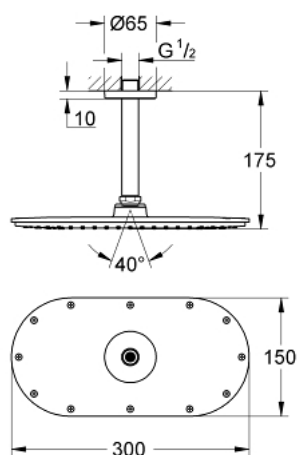

26 059 LS0 RAINSHOWER VERIS 300 ВЕРХНИЙ ДУШ С ПОТОЛОЧНЫМ ДУШЕВЫМ КРОНШТЕЙНОМ 142 ММ, 1 РЕЖИМ СТРУИ

ОПИСАНИЕ ПРОДУКТА

- в комплект входят:
- Rainshower Veris Верхний душ, металл, белая душевая поверхность (27 470 LS0)
- один вид струи:
- Rain
- Rainshower Потолочный душевой кронштейн 142 мм, белая розетка (28 724 LS0)
- GROHE DreamSpray превосходный поток воды
- GROHE StarLight хромированное покрытие поверхности
- SpeedClean система против известковых отложений
- может использоваться с проточным водонагревателем

26 059 LS0 RAINSHOWER VERIS 300 ВЕРХНИЙ ДУШ С ПОТОЛОЧНЫМ ДУШЕВЫМ
КРОНШТЕЙНОМ 142 ММ, 1 РЕЖИМ СТРУИ

ЗАПАСНЫЕ ЧАСТИ

1: Розетка (Order-nr. 11741LS0)

2: Комплект запчастей (Order-nr. 45933000)