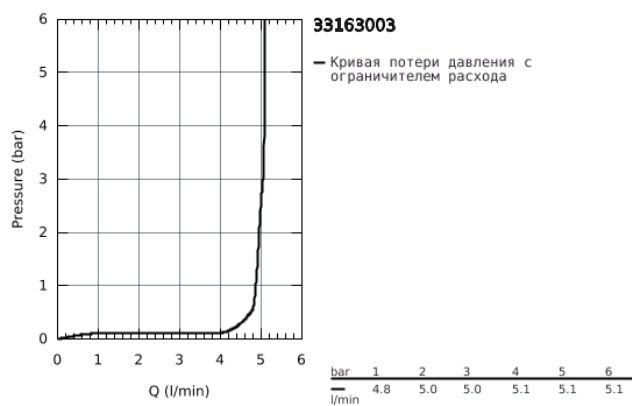

33 163 003 GROHE PLUS СМЕСИТЕЛЬ ОДНОРЫЧАЖНЫЙ ДЛЯ РАКОВИНЫ, DN 15 S-SIZE

ОПИСАНИЕ ПРОДУКТА

- монтаж на одно отверстие
- металлический рычаг
- GROHE SilkMove керамический картридж 28 мм
- с ограничителем температуры
- GROHE StarLight хромированное покрытие поверхности
- GROHE EcoJoy SpeedClean аэратор с ограничением расхода воды 5,7 л/мин
- GROHE AquaGuide регулируемый аэратор
- GROHE FastFixation Plus Система монтажа
- с нажимным донным клапаном 1 1/4"
- гибкая подводка

33 163 003 GROHE PLUS СМЕСИТЕЛЬ ОДНОРЫЧАЖНЫЙ ДЛЯ РАКОВИНЫ, DN 15
S-SIZE

33 163 003 GROHE PLUS СМЕСИТЕЛЬ ОДНОРЫЧАЖНЫЙ ДЛЯ РАКОВИНЫ, DN 15 S-SIZE

ЗАПАСНЫЕ ЧАСТИ

- 1: Рычаг (Order-nr. 48452000)
 - 2: Крепежное кольцо (Order-nr. 07419000)
 - 3: Картридж (Order-nr. 46580000)
 - 4: Аэратор (Order-nr. 48449000)
 - 5: Обратное резьбовое соединение (Order-nr. 46645000)
 - 6: Сливной нажимной гарнитур (Order-nr. 65807000)
 - 7: Монтажный ключ (Order-nr. 19017000)*
- * Optional accessories