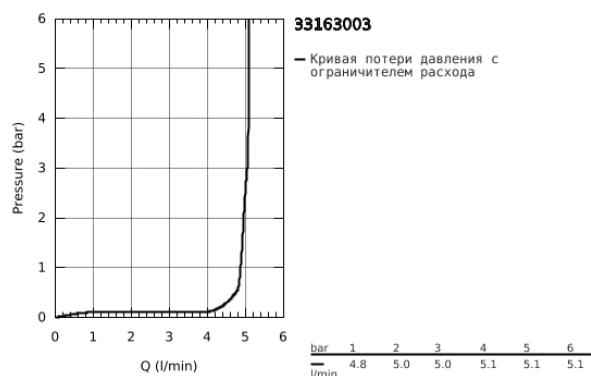

33 163 003 GROHE PLUS СМЕСИТЕЛЬ ОДНОРЫЧАЖНЫЙ ДЛЯ РАКОВИНЫ, DN 15 S-SIZE

ОПИСАНИЕ ПРОДУКТА

- монтаж на одно отверстие
- металлический рычаг
- GROHE SilkMove керамический картридж 28 мм
- с ограничителем температуры
- GROHE StarLight хромированное покрытие поверхности
- GROHE EcoJoy SpeedClean аэратор с ограничением расхода воды 5,7 л/мин
- GROHE AquaGuide регулируемый аэратор
- GROHE FastFixation Plus Система монтажа
- с нажимным донным клапаном 1 1/4"
- гибкая подводка

33 163 003 GROHE PLUS СМЕСИТЕЛЬ ОДНОРЫЧАЖНЫЙ ДЛЯ РАКОВИНЫ, DN 15
S-SIZE

33 163 003 GROHE PLUS СМЕСИТЕЛЬ ОДНОРЫЧАЖНЫЙ ДЛЯ РАКОВИНЫ, DN 15 S-SIZE

ЗАПАСНЫЕ ЧАСТИ

- 1: Рычаг (Order-nr. 48452000)
 - 2: Крепежное кольцо (Order-nr. 07419000)
 - 3: Картридж (Order-nr. 46580000)
 - 4: Аэратор (Order-nr. 48449000)
 - 5: Обратное резьбовое соединение (Order-nr. 46645000)
 - 6: Сливной нажимной гарнитур (Order-nr. 65807000)
 - 7: Монтажный ключ (Order-nr. 19017000)*
- * Optional accessories