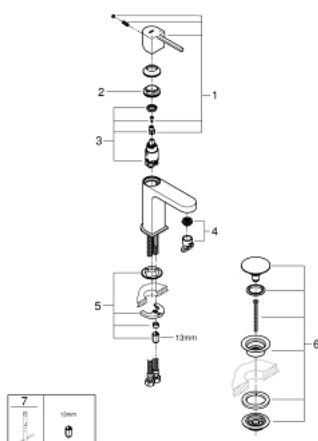

33 163 003 GROHE PLUS СМЕСИТЕЛЬ ОДНОРЫЧАЖНЫЙ ДЛЯ РАКОВИНЫ, DN 15 S-SIZE

ОПИСАНИЕ ПРОДУКТА

- монтаж на одно отверстие
- металлический рычаг
- GROHE SilkMove керамический картридж 28 мм
- с ограничителем температуры
- GROHE StarLight хромированное покрытие поверхности
- GROHE EcoJoy SpeedClean аэратор с ограничением расхода воды 5,7 л/мин
- GROHE AquaGuide регулируемый аэратор
- GROHE FastFixation Plus Система монтажа
- с нажимным донным клапаном 1 1/4"
- гибкая подводка

33 163 003 GROHE PLUS СМЕСИТЕЛЬ ОДНОРЫЧАЖНЫЙ ДЛЯ РАКОВИНЫ, DN 15
S-SIZE

33 163 003 GROHE PLUS СМЕСИТЕЛЬ ОДНОРЫЧАЖНЫЙ ДЛЯ РАКОВИНЫ, DN 15 S-SIZE

ЗАПАСНЫЕ ЧАСТИ

- 1: Рычаг (Order-nr. 48452000)
 - 2: Крепежное кольцо (Order-nr. 07419000)
 - 3: Картридж (Order-nr. 46580000)
 - 4: Аэратор (Order-nr. 48449000)
 - 5: Обратное резьбовое соединение (Order-nr. 46645000)
 - 6: Сливной нажимной гарнитур (Order-nr. 65807000)
 - 7: Монтажный ключ (Order-nr. 19017000)*
- * Optional accessories