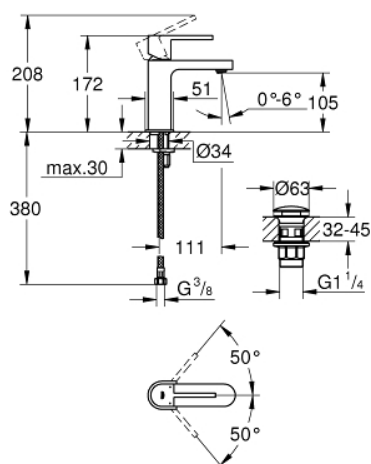

33 163 003 GROHE PLUS СМЕСИТЕЛЬ ОДНОРЫЧАЖНЫЙ ДЛЯ РАКОВИНЫ, DN 15 S-SIZE

ОПИСАНИЕ ПРОДУКТА

- монтаж на одно отверстие
- металлический рычаг
- GROHE SilkMove керамический картридж 28 мм
- с ограничителем температуры
- GROHE StarLight хромированное покрытие поверхности
- GROHE EcoJoy SpeedClean аэратор с ограничением расхода воды 5,7 л/мин
- GROHE AquaGuide регулируемый аэратор
- GROHE FastFixation Plus Система монтажа
- с нажимным донным клапаном 1 1/4"
- гибкая подводка

33 163 003 GROHE PLUS СМЕСИТЕЛЬ ОДНОРЫЧАЖНЫЙ ДЛЯ РАКОВИНЫ, DN 15
S-SIZE

33 163 003 GROHE PLUS СМЕСИТЕЛЬ ОДНОРЫЧАЖНЫЙ ДЛЯ РАКОВИНЫ, DN 15 S-SIZE

ЗАПАСНЫЕ ЧАСТИ

- 1: Рычаг (Order-nr. 48452000)
 - 2: Крепежное кольцо (Order-nr. 07419000)
 - 3: Картридж (Order-nr. 46580000)
 - 4: Аэратор (Order-nr. 48449000)
 - 5: Обратное резьбовое соединение (Order-nr. 46645000)
 - 6: Сливной нажимной гарнитур (Order-nr. 65807000)
 - 7: Монтажный ключ (Order-nr. 19017000)*
- * Optional accessories