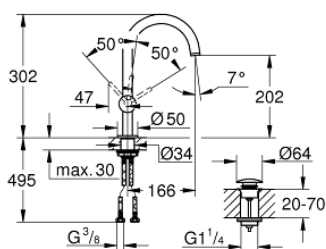

32 042 DC3 ATRIO СМЕСИТЕЛЬ ОДНОРЫЧАЖНЫЙ ДЛЯ РАКОВИНЫ, DN 15 L-SIZE

ОПИСАНИЕ ПРОДУКТА

- монтаж на одно отверстие
- GROHE SilkMove керамический картридж 28 мм
- с ограничителем температуры
- GROHE StarLight хромированное покрытие поверхности
- GROHE EcoJoy 5.7 л/мин ламинарный аэратор
- поворотный трубкообразный С-излив с аэратором
- ограничитель поворота излива
- сливной гарнитур 1 1/4"
- гибкая подводка

32 042 DC3 ATRIO СМЕСИТЕЛЬ ОДНОРЫЧАЖНЫЙ ДЛЯ РАКОВИНЫ, DN 15 L-SIZE

ЗАПАСНЫЕ ЧАСТИ

- 1: Страховочное кольцо (Order-nr. 4826600M)
- 2: Регулятор струи (Order-nr. 48408000)
- 3: O-кольцо Ø13,5 x Ø2,75 (Order-nr. 0128500M)
- 4: Крепежное кольцо (Order-nr. 07419000)
- 5: Картридж (Order-nr. 46963000)
- 6: Schaftbefestigung (Order-nr. 48384000)
- 7: Сливной нажимной гарнитур (Order-nr. 65807DC0)