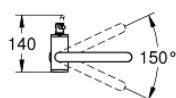

32 042 DC3 ATRIO СМЕСИТЕЛЬ ОДНОРЫЧАЖНЫЙ ДЛЯ РАКОВИНЫ, DN 15 L-SIZE

ОПИСАНИЕ ПРОДУКТА

- монтаж на одно отверстие
- GROHE SilkMove керамический картридж 28 мм
- с ограничителем температуры
- GROHE StarLight хромированное покрытие поверхности
- GROHE EcoJoy 5.7 л/мин ламинарный аэратор
- поворотный трубкообразный С-излив с аэратором
- ограничитель поворота излива
- сливной гарнитур 1 1/4"
- гибкая подводка

32 042 DC3 ATRIO СМЕСИТЕЛЬ ОДНОРЫЧАЖНЫЙ ДЛЯ РАКОВИНЫ, DN 15 L-SIZE

ЗАПАСНЫЕ ЧАСТИ

- 1: Страховочное кольцо (Order-nr. 4826600M)
- 2: Регулятор струи (Order-nr. 48408000)
- 3: O-кольцо Ø13,5 x Ø2,75 (Order-nr. 0128500M)
- 4: Крепежное кольцо (Order-nr. 07419000)
- 5: Картридж (Order-nr. 46963000)
- 6: Schaftbefestigung (Order-nr. 48384000)
- 7: Сливной нажимной гарнитур (Order-nr. 65807DC0)