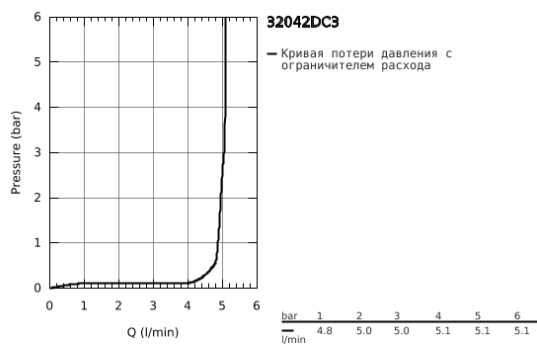

32 042 DC3 ATRIO СМЕСИТЕЛЬ ОДНОРЫЧАЖНЫЙ ДЛЯ РАКОВИНЫ, DN 15 L-SIZE

ОПИСАНИЕ ПРОДУКТА

- монтаж на одно отверстие
- GROHE SilkMove керамический картридж 28 мм
- с ограничителем температуры
- GROHE StarLight хромированное покрытие поверхности
- GROHE EcoJoy 5.7 л/мин ламинарный аэратор
- поворотный трубкообразный С-излив с аэратором
- ограничитель поворота излива
- сливной гарнитур 1 1/4"
- гибкая подводка

32 042 DC3 ATRIO СМЕСИТЕЛЬ ОДНОРЫЧАЖНЫЙ ДЛЯ РАКОВИНЫ, DN 15 L-SIZE

ЗАПАСНЫЕ ЧАСТИ

- 1: Страховочное кольцо (Order-nr. 4826600M)
- 2: Регулятор струи (Order-nr. 48408000)
- 3: O-кольцо Ø13,5 x Ø2,75 (Order-nr. 0128500M)
- 4: Крепежное кольцо (Order-nr. 07419000)
- 5: Картридж (Order-nr. 46963000)
- 6: Schaftbefestigung (Order-nr. 48384000)
- 7: Сливной нажимной гарнитур (Order-nr. 65807DC0)