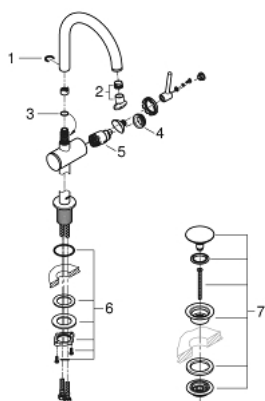

32 042 DC3 ATRIO СМЕСИТЕЛЬ ОДНОРЫЧАЖНЫЙ ДЛЯ РАКОВИНЫ, DN 15 L-SIZE

ОПИСАНИЕ ПРОДУКТА

- монтаж на одно отверстие
- GROHE SilkMove керамический картридж 28 мм
- с ограничителем температуры
- GROHE StarLight хромированное покрытие поверхности
- GROHE EcoJoy 5.7 л/мин ламинарный аэратор
- поворотный трубкообразный С-излив с аэратором
- ограничитель поворота излива
- сливной гарнитур 1 1/4"
- гибкая подводка

32 042 DC3 ATRIO СМЕСИТЕЛЬ ОДНОРЫЧАЖНЫЙ ДЛЯ РАКОВИНЫ, DN 15 L-SIZE

ЗАПАСНЫЕ ЧАСТИ

- 1: Страховочное кольцо (Order-nr. 4826600M)
- 2: Регулятор струи (Order-nr. 48408000)
- 3: O-кольцо Ø13,5 x Ø2,75 (Order-nr. 0128500M)
- 4: Крепежное кольцо (Order-nr. 07419000)
- 5: Картридж (Order-nr. 46963000)
- 6: Schaftbefestigung (Order-nr. 48384000)
- 7: Сливной нажимной гарнитур (Order-nr. 65807DC0)