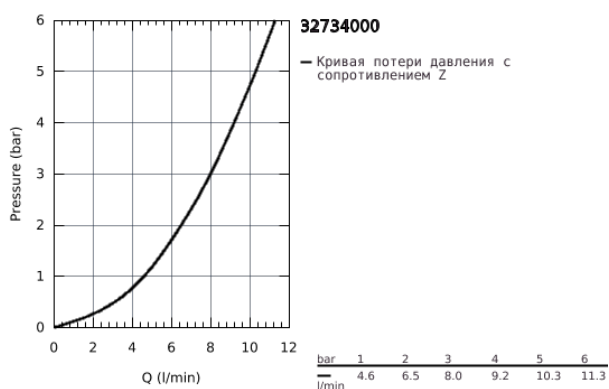

32 734 000 EUROECO СМЕСИТЕЛЬ ОДНОРЫЧАЖНЫЙ ДЛЯ РАКОВИНЫ, DN 15 S-SIZE

ОПИСАНИЕ ПРОДУКТА

- монтаж на одно отверстие
- металлический рычаг
- GROHE SilkMove керамический картридж 35 мм
- GROHE StarLight хромированное покрытие поверхности
- ограничитель потока 9 л/мин.
- система быстрого монтажа
- аэратор
- гладкий корпус
- гибкая подводка
- дополнительный ограничитель температуры (46 375 000)