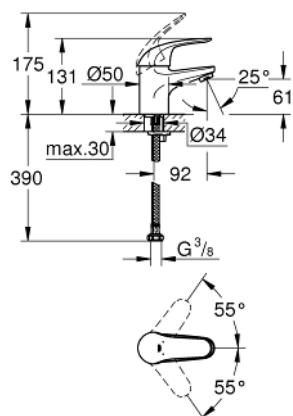

32 734 000 EUROECO СМЕСИТЕЛЬ ОДНОРЫЧАЖНЫЙ ДЛЯ РАКОВИНЫ, DN 15 S-SIZE

ОПИСАНИЕ ПРОДУКТА

- монтаж на одно отверстие
- металлический рычаг
- GROHE SilkMove керамический картридж 35 мм
- GROHE StarLight хромированное покрытие поверхности
- ограничитель потока 9 л/мин.
- система быстрого монтажа
- аэратор
- гладкий корпус
- гибкая подводка
- дополнительный ограничитель температуры (46 375 000)

32 734 000 EUROECO СМЕСИТЕЛЬ ОДНОРЫЧАЖНЫЙ ДЛЯ РАКОВИНЫ, DN 15 S-SIZE

ЗАПАСНЫЕ ЧАСТИ

- 1: Рычаг (Order-nr. 46644000)
 - 2: Колпак (Order-nr. 46436000)
 - 3: Винтовая стяжка (Order-nr. 46460000)
 - 4: Картридж (Order-nr. 46374000)
 - 5: Экономичный аэратор (Order-nr. 13951000)
 - 6: Обратное резьбовое соединение (Order-nr. 46671000)
 - 7: Ограничитель температуры (Order-nr. 46375000)*
 - 8: Монтажный ключ (Order-nr. 19017000)*
 - 9: Ключ (Order-nr. 19332000)*
- * Optional accessories