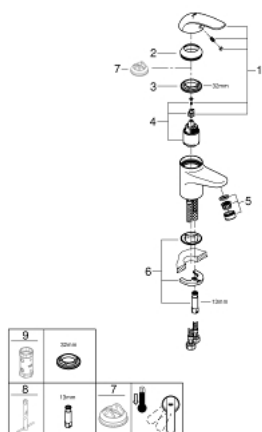

32 734 000 EUROECO СМЕСИТЕЛЬ ОДНОРЫЧАЖНЫЙ ДЛЯ РАКОВИНЫ, DN 15 S-SIZE

ОПИСАНИЕ ПРОДУКТА

- монтаж на одно отверстие
- металлический рычаг
- GROHE SilkMove керамический картридж 35 мм
- GROHE StarLight хромированное покрытие поверхности
- ограничитель потока 9 л/мин.
- система быстрого монтажа
- аэратор
- гладкий корпус
- гибкая подводка
- дополнительный ограничитель температуры (46 375 000)

32 734 000 EUROECO СМЕСИТЕЛЬ ОДНОРЫЧАЖНЫЙ ДЛЯ РАКОВИНЫ, DN 15 S-SIZE

ЗАПАСНЫЕ ЧАСТИ

- 1: Рычаг (Order-nr. 46644000)
 - 2: Колпак (Order-nr. 46436000)
 - 3: Винтовая стяжка (Order-nr. 46460000)
 - 4: Картридж (Order-nr. 46374000)
 - 5: Экономичный аэратор (Order-nr. 13951000)
 - 6: Обратное резьбовое соединение (Order-nr. 46671000)
 - 7: Ограничитель температуры (Order-nr. 46375000)*
 - 8: Монтажный ключ (Order-nr. 19017000)*
 - 9: Ключ (Order-nr. 19332000)*
- * Optional accessories