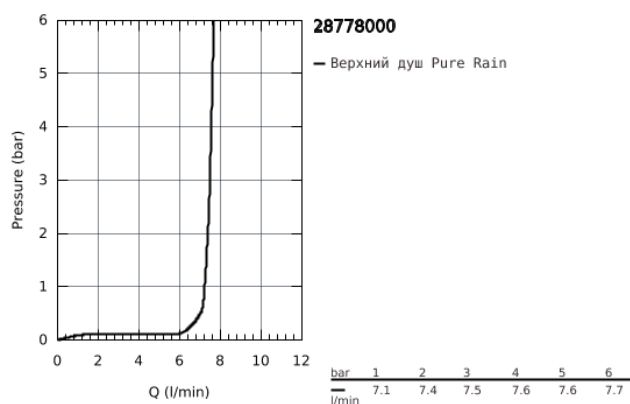

## 28 778 000 RAINSHOWER COSMOPOLITAN 400 ВЕРХНИЙ ДУШ С ОДНИМ РЕЖИМОМ

### ОПИСАНИЕ ПРОДУКТА

- нормальная струя (широкое покрытие) давление от 0,5 бар
- диаметр 400 мм
- металл
- шаровой шарнир с углом поворота  $20^\circ \pm 20^\circ$
- резьбовое соединение 1/2"
- GROHE DreamSpray превосходный поток воды
- GROHE StarLight хромированное покрытие поверхности
- SpeedClean система против известковых отложений
- может использоваться с проточным водонагревателем
- данный верхний душ только для установки с душевыми кронштейнами 26 146, 28 982 или 28 497