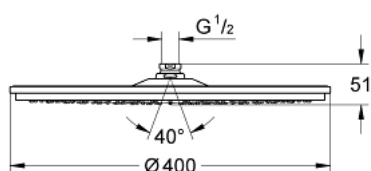

### ОПИСАНИЕ ПРОДУКТА

- нормальная струя (широкое покрытие) давление от 0,5 бар
- диаметр 400 мм
- металл
- шаровой шарнир с углом поворота  $20^\circ \pm 20^\circ$
- резьбовое соединение 1/2"
- GROHE DreamSpray превосходный поток воды
- GROHE StarLight хромированное покрытие поверхности
- SpeedClean система против известковых отложений
- может использоваться с проточным водонагревателем
- данный верхний душ только для установки с душевыми кронштейнами 26 146, 28 982 или 28 497