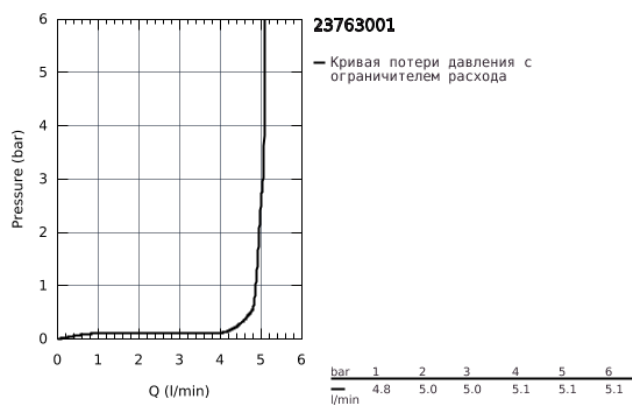

23 763 001 **BAULOOP СМЕСИТЕЛЬ ОДНОРЫЧАЖНЫЙ ДЛЯ РАКОВИНЫ, DN 15**
L-SIZE