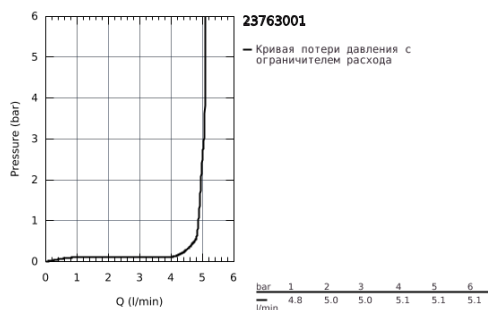

## 23 763 001 BAULOOP СМЕСИТЕЛЬ ОДНОРЫЧАЖНЫЙ ДЛЯ РАКОВИНЫ, DN 15 L-SIZE

### ОПИСАНИЕ ПРОДУКТА

- монтаж на одно отверстие
- металлический рычаг
- GROHE Longlife керамический картридж 28 мм
- с ограничителем температуры
- GROHE StarLight хромированное покрытие поверхности
- GROHE EcoJoy - 5,7 л/мин
- система быстрого монтажа
- поворотный трубкообразный излив
- рычажный донный клапан 1 1/4", пластик
- гибкая подводка
- профессиональная серия