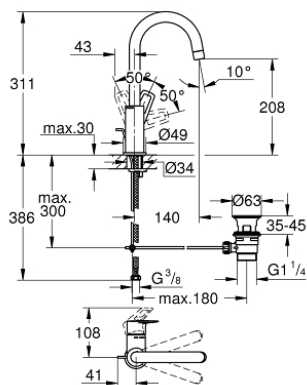

## 23 763 001 BAULOOP СМЕСИТЕЛЬ ОДНОРЫЧАЖНЫЙ ДЛЯ РАКОВИНЫ, DN 15 L-SIZE

### ОПИСАНИЕ ПРОДУКТА

- монтаж на одно отверстие
- металлический рычаг
- GROHE Longlife керамический картридж 28 мм
- с ограничителем температуры
- GROHE StarLight хромированное покрытие поверхности
- GROHE EcoJoy - 5,7 л/мин
- система быстрого монтажа
- поворотный трубкообразный излив
- рычажный донный клапан 1 1/4", пластик
- гибкая подводка
- профессиональная серия

23 763 001 **BAULOOP СМЕСИТЕЛЬ ОДНОРЫЧАЖНЫЙ ДЛЯ РАКОВИНЫ, DN 15**  
**L-SIZE**