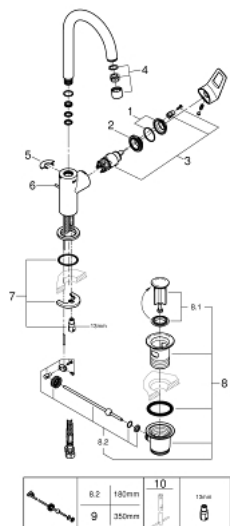

### ОПИСАНИЕ ПРОДУКТА

- монтаж на одно отверстие
- металлический рычаг
- GROHE Longlife керамический картридж 28 мм
- с ограничителем температуры
- GROHE StarLight хромированное покрытие поверхности
- GROHE EcoJoy - 5,7 л/мин
- система быстрого монтажа
- поворотный трубкообразный излив
- рычажный донный клапан 1 1/4", пластик
- гибкая подводка
- профессиональная серия

23 763 001 **BAULOOP СМЕСИТЕЛЬ ОДНОРЫЧАЖНЫЙ ДЛЯ РАКОВИНЫ, DN 15**  
**L-SIZE**

## 23 763 001 BAULOOP СМЕСИТЕЛЬ ОДНОРЫЧАЖНЫЙ ДЛЯ РАКОВИНЫ, DN 15 L-SIZE

### ЗАПАСНЫЕ ЧАСТИ

- 1: Колпак (Order-nr. 46581000)
  - 2: Крепежное кольцо (Order-nr. 46715000)
  - 3: Картридж (Order-nr. 46580000)
  - 4: Аэратор (Order-nr. 13935000)
  - 5: Страховочное кольцо (Order-nr. 4825700M)
  - 6: Тяга (Order-nr. 46739000)
  - 7: Обратное резьбовое соединение (Order-nr. 46249000)
  - 8: Сливной гарнитур 1 1/4" (Order-nr. 28910000)
  - 8.1: Пробка (Order-nr. 07182000)
  - 8.2: Эксцентриковая тяга (Order-nr. 07052000)
  - 9: Эксцентриковая тяга (Order-nr. 07341000)\*
  - 10: Монтажный ключ (Order-nr. 19017000)\*
- \* Optional accessories