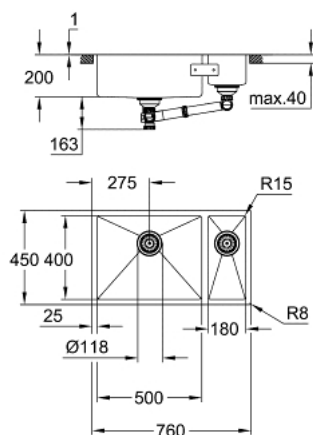

31 575 SD1 K700U МОЙКА ИЗ НЕРЖАВЕЮЩЕЙ СТАЛИ

ОПИСАНИЕ ПРОДУКТА

- модель: K700U 80-S 76/45 1.5 lh
- типы монтажа: встраиваемый сверху (накладной), в один уровень со столешницей или под столешницу
- материал: нержавеющая сталь AISI 304 (V2A)
- толщина материала: 1 мм
- GROHE StarLight хромированное покрытие поверхности
- покрытие: сатиновое
- GROHE Whisper
- минимальный размер шкафа: 800 мм
- размер: 760 x 450 мм
- 1 чаша: 500 x 400 x 200 мм
- полу-чаша: 180 x 400 x 140 мм
- Внешний радиус: R16 (монтаж под столешницу)/R3 (уровень со столешницей), внутренний радиус чаши: R15
- GROHE FastFixation система быстрого монтажа
- мойка монтируется слева
- монтажное отверстие (установка под столешницу): 512 x 402 мм (R16)
- монтажное отверстие (установка на столешницу): 745 x 435 мм (R3)
- монтажное отверстие (установка вровень со столешницей): 745 x 435 мм (R3), доп.выемка на верхней поверхности: 761 x 451 (R8) с глубиной 3,5 мм
- корзинчатый вентиль: корзинка Ø 3.5"/90 мм
- аксессуары вкл.: сливной гарнитур, корзинка, монтажный набор
- опция: автоматический сливной клапан с нажимным механизмом(40 986 SD0), приобретается отдельно
- количество крепежных элементов в комплекте (накладной монтаж): 8
- количество крепежных элементов в комплекте (монтаж под столешницу): 8

31 575 SD1 K700U МОЙКА ИЗ НЕРЖАВЕЮЩЕЙ СТАЛИ

ЗАПАСНЫЕ ЧАСТИ

- 1: manual plug (Order-nr. 42589SD1)
- 2: cover element (Order-nr. 42590SD1)
- 3: Siphon (Order-nr. 42618000)