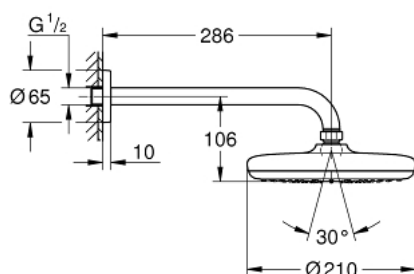

26 412 000 TEMPESTA 210 ВЕРХНИЙ ДУШ С ДУШЕВЫМ КРОНШТЕЙНОМ 286 ММ, 1 РЕЖИМ СТРУИ

ОПИСАНИЕ ПРОДУКТА

- в комплект входят:
- Tempesta 210 верхний душ 9.5 л/мин (26 410)
- один вид струи:
- Rain
- Rainshower Душевой кронштейн 286 мм (28 576 000)
- GROHE EcoJoy ограничитель расхода воды 9,5 л/мин
- GROHE DreamSpray превосходный поток воды
- SpeedClean система против известковых отложений
- внутренний охлаждающий канал для продолжительного срока службы
- может использоваться с проточным водонагревателем

26 412 000 **ТЕМPEСТА 210 ВЕРХНИЙ ДУШ С ДУШЕВЫМ КРОНШТЕЙНОМ 286 ММ, 1 РЕЖИМ СТРУИ**

26 412 000 **ТЕМPEСТА 210 ВЕРХНИЙ ДУШ С ДУШЕВЫМ КРОНШТЕЙНОМ 286 ММ, 1 РЕЖИМ СТРУИ**

ЗАПАСНЫЕ ЧАСТИ

1: Уплотнение Ø18,5 x Ø12 x 2 (Order-nr. 0138900M)