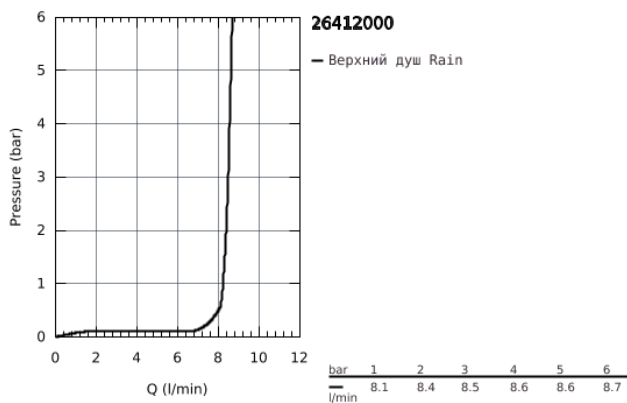

26 412 000 TEMPESTA 210 ВЕРХНИЙ ДУШ С ДУШЕВЫМ КРОНШТЕЙНОМ 286 ММ, 1 РЕЖИМ СТРУИ

ОПИСАНИЕ ПРОДУКТА

- в комплект входят:
- Tempesta 210 верхний душ 9.5 л/мин (26 410)
- один вид струи:
- Rain
- Rainshower Душевой кронштейн 286 мм (28 576 000)
- GROHE EcoJoy ограничитель расхода воды 9,5 л/мин
- GROHE DreamSpray превосходный поток воды
- SpeedClean система против известковых отложений
- внутренний охлаждающий канал для продолжительного срока службы
- может использоваться с проточным водонагревателем

26 412 000 **ТЕМPEСТА 210 ВЕРХНИЙ ДУШ С ДУШЕВЫМ КРОНШТЕЙНОМ 286 ММ, 1 РЕЖИМ СТРУИ**

26 412 000 **ТЕМPEСТА 210 ВЕРХНИЙ ДУШ С ДУШЕВЫМ КРОНШТЕЙНОМ 286 ММ, 1 РЕЖИМ СТРУИ**

ЗАПАСНЫЕ ЧАСТИ

1: Уплотнение Ø18,5 x Ø12 x 2 (Order-nr. 0138900M)