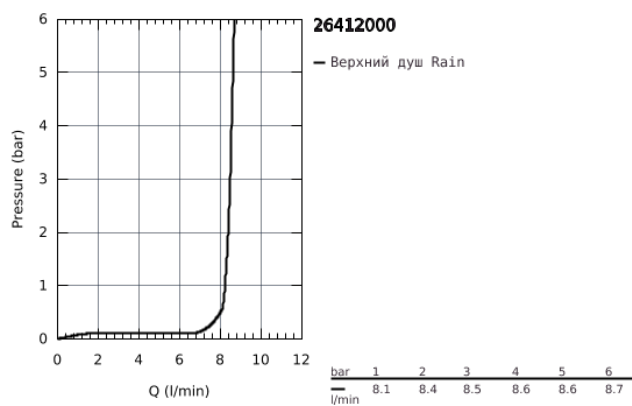

26 412 000 TEMPESTA 210 ВЕРХНИЙ ДУШ С ДУШЕВЫМ КРОНШТЕЙНОМ 286 ММ, 1 РЕЖИМ СТРУИ

ОПИСАНИЕ ПРОДУКТА

- в комплект входят:
- Tempesta 210 верхний душ 9.5 л/мин (26 410)
- один вид струи:
- Rain
- Rainshower Душевой кронштейн 286 мм (28 576 000)
- GROHE EcoJoy ограничитель расхода воды 9,5 л/мин
- GROHE DreamSpray превосходный поток воды
- SpeedClean система против известковых отложений
- внутренний охлаждающий канал для продолжительного срока службы
- может использоваться с проточным водонагревателем

26 412 000 **ТЕМPEСТА 210 ВЕРХНИЙ ДУШ С ДУШЕВЫМ КРОНШТЕЙНОМ 286 ММ, 1 РЕЖИМ СТРУИ**

26 412 000 **ТЕМPEСТА 210 ВЕРХНИЙ ДУШ С ДУШЕВЫМ КРОНШТЕЙНОМ 286 ММ, 1 РЕЖИМ СТРУИ**

ЗАПАСНЫЕ ЧАСТИ

1: Уплотнение Ø18,5 x Ø12 x 2 (Order-nr. 0138900M)