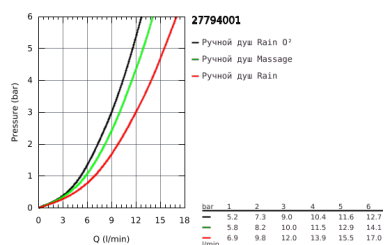

27 794 001 ТЕМПЕСТА 100 ДУШЕВОЙ ГАРНИТУР, 3 ВИДА СТРУЙ

ОПИСАНИЕ ПРОДУКТА

- в комплект входят:
- ручной душ (28 261)
- душевая штанга, 600 мм (27 523)
- душевой шланг Relaxaflex 1750 мм 1/2" x 1/2" (28 154)
- GROHE DreamSpray превосходный поток воды
- GROHE StarLight хромированное покрытие поверхности
- SpeedClean система против известковых отложений
- внутренний охлаждающий канал для продолжительного срока службы
- ShockProof силиконовое кольцо, предотвращающее повреждение поверхности при падении ручного душа
- может использоваться с проточным водонагревателем

Certificate NF - Classement E0 C1 A3 U3