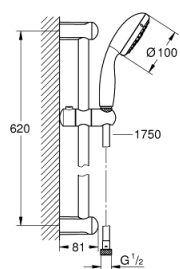

27 794 001 ТЕМПЕСТА 100 ДУШЕВОЙ ГАРНИТУР, 3 ВИДА СТРУЙ

ОПИСАНИЕ ПРОДУКТА

- в комплект входят:
- ручной душ (28 261)
- душевая штанга, 600 мм (27 523)
- душевой шланг Relaxaflex 1750 мм 1/2" x 1/2" (28 154)
- GROHE DreamSpray превосходный поток воды
- GROHE StarLight хромированное покрытие поверхности
- SpeedClean система против известковых отложений
- внутренний охлаждающий канал для продолжительного срока службы
- ShockProof силиконовое кольцо, предотвращающее повреждение поверхности при падении ручного душа
- может использоваться с проточным водонагревателем

Certificate NF - Classement E0 C1 A3 U3