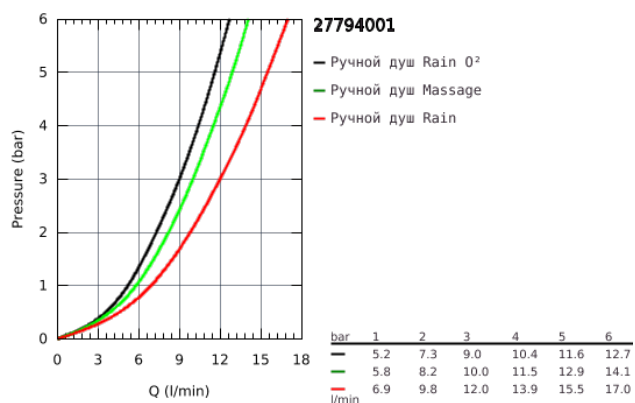

27 794 001 ТЕМПЕСТА 100 ДУШЕВОЙ ГАРНИТУР, 3 ВИДА СТРУЙ