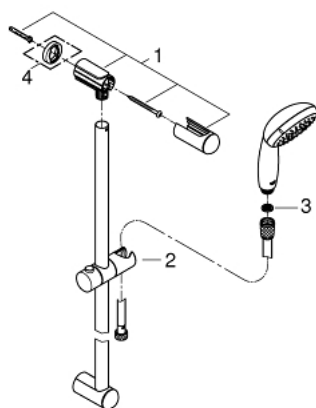

27 794 001 **ТЕМPEСТА 100 ДУШЕВОЙ ГАРНИТУР, 3 ВИДА СТРУЙ**

ЗАПАСНЫЕ ЧАСТИ

1: Держатель душевой штанги (Order-nr. 48098000)

2: Скользящий элемент (Order-nr. 48099000)

3: Сетка (Order-nr. 0700200M)

4: Шайба выравнивания (Order-nr. 48051000)*

* Optional accessories