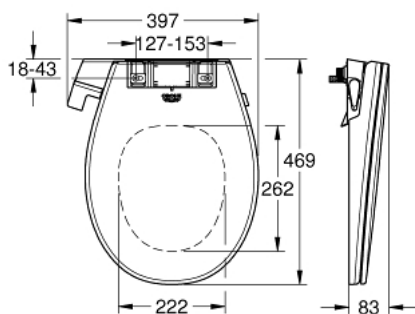

39 557 SH0 СИДЕНЬЕ-БИДЕ С РУЧНЫМ УПРАВЛЕНИЕМ

ОПИСАНИЕ ПРОДУКТА

- Сиденье для унитаза с крышкой
- 2 независимые душевые форсунки для режимов "подмывание сзади" и "дамский душ"
- Режим промывки форсунок
- Ручное управление рукояткой, расположенной сбоку; электропитание не требуется
- Регулировка напора воды
- Сиденье и крышка унитаза из дюропласта с микролифтом
- В комплекте:
 - сиденье
 - крышка
 - крепежная панель
 - корпус с двумя форсунками
 - рукоятка
 - Фильтр

39 557 SH0 СИДЕНЬЕ-БИДЕ С РУЧНЫМ УПРАВЛЕНИЕМ

ЗАПАСНЫЕ ЧАСТИ

- 1: Сиденье с крышкой для 39648SH0 (Order-nr. 14986SH0)
- 2: fastening (Order-nr. 14982000)
- 3: lever (Order-nr. 14985F00)
- 4: operating unit (Order-nr. 14984SH0)
- 5: Фильтр (Order-nr. 4241300M)