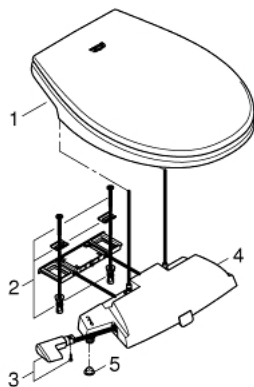

39 557 SH0 СИДЕНЬЕ-БИДЕ С РУЧНЫМ УПРАВЛЕНИЕМ

ОПИСАНИЕ ПРОДУКТА

- Сиденье для унитаза с крышкой
- 2 независимые душевые форсунки для режимов "подмывание сзади" и "дамский душ"
- Режим промывки форсунок
- Ручное управление рукояткой, расположенной сбоку; электропитание не требуется
- Регулировка напора воды
- Сиденье и крышка унитаза из дюропласта с микролифтом
- В комплекте:
 - сиденье
 - крышка
 - крепежная панель
 - корпус с двумя форсунками
 - рукоятка
 - Фильтр

39 557 SH0 СИДЕНЬЕ-БИДЕ С РУЧНЫМ УПРАВЛЕНИЕМ

ЗАПАСНЫЕ ЧАСТИ

- 1: Сиденье с крышкой для 39648SH0 (Order-nr. 14986SH0)
- 2: fastening (Order-nr. 14982000)
- 3: lever (Order-nr. 14985F00)
- 4: operating unit (Order-nr. 14984SH0)
- 5: Фильтр (Order-nr. 4241300M)