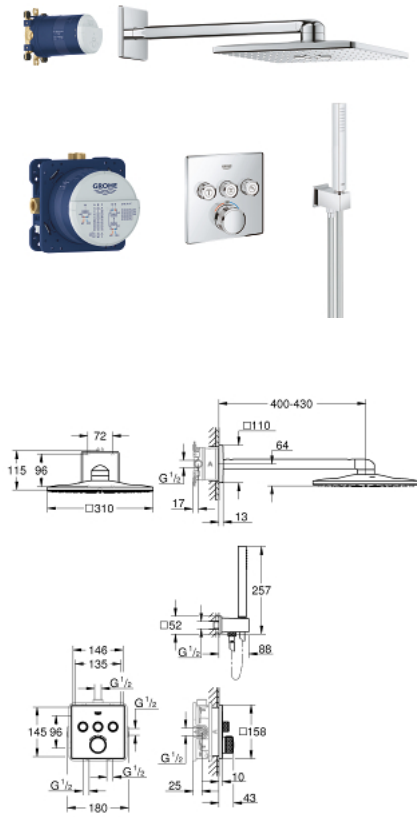

34 706 000 GROHTHERM SMARTCONTROL НАБОР ДЛЯ КОМПЛЕКТАЦИИ ДУША С RAINSHOWER SMARTACTIVE 310 CUBE

ОПИСАНИЕ ПРОДУКТА

- в комплект входят:
- Встраиваемый термостат с 3 кнопками управления
- Grotherm SmartControl Комплект верхней монтажной части (29 126 000)
- GROHE Rapido SmartBox 35 600/35 604 (универсальная встраиваемая часть)
- Rainshower SmartActive 310 Cube Верхний душ с 2 режимами струи (26 479), душевой кронштейн 400 мм и встраиваемая часть (26 483 000)
- ручной душ Euphoria Cube Stick (27 698 000)
- Euphoria Cube wall Подключение для душевого шланга (26 370 000)
- душевой шланг Silverflex 1.500 мм (28 364)

34 706 000 GROHTHERM SMARTCONTROL НАБОР ДЛЯ КОМПЛЕКТАЦИИ ДУША С RAINSHOWER SMARTACTIVE 310 CUBE