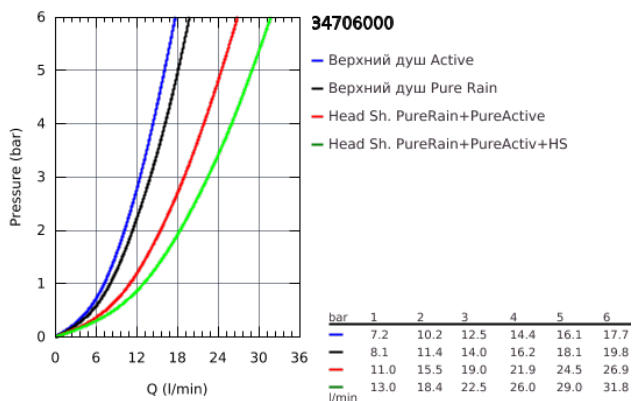

34 706 000 GROHTHERM SMARTCONTROL НАБОР ДЛЯ КОМПЛЕКТАЦИИ ДУША С RAINSHOWER SMARTACTIVE 310 CUBE

ОПИСАНИЕ ПРОДУКТА

- в комплект входят:
- Встраиваемый термостат с 3 кнопками управления
- Grotherm SmartControl Комплект верхней монтажной части (29 126 000)
- GROHE Rapido SmartBox 35 600/35 604 (универсальная встраиваемая часть)
- Rainshower SmartActive 310 Cube Верхний душ с 2 режимами струи (26 479), душевой кронштейн 400 мм и встраиваемая часть (26 483 000)
- ручной душ Euphoria Cube Stick (27 698 000)
- Euphoria Cube wall Подключение для душевого шланга (26 370 000)
- душевой шланг Silverflex 1.500 мм (28 364)