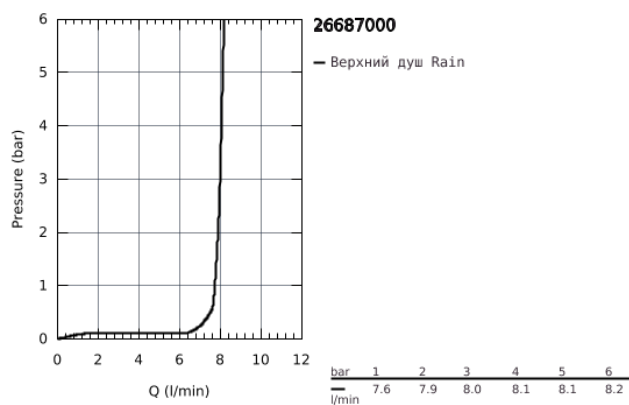

26 687 000 TEMPESTA 250 CUBE ВЕРХНИЙ ДУШ С ДУШЕВЫМ КРОНШТЕЙНОМ 380 ММ, 1 РЕЖИМ СТРУИ

ОПИСАНИЕ ПРОДУКТА

- в комплект входят:
- верхний душ Tempesta 250 Cube (26 685)
- один вид струи:
- Rain
- тыльная часть верхнего душа белая
- душевой кронштейн 380 мм
- с квадратной розеткой
- GROHE EcoJoy ограничитель расхода воды 9,5 л/мин
- GROHE DreamSpray превосходный поток воды
- GROHE StarLight хромированное покрытие поверхности
- SpeedClean система против известковых отложений
- внутренний охлаждающий канал для продолжительного срока службы
- может использоваться с проточным водонагревателем
- профессиональная серия

26 687 000 **TEMPESTA 250 CUBE ВЕРХНИЙ ДУШ С ДУШЕВЫМ КРОНШТЕЙНОМ 380 ММ, 1 РЕЖИМ СТРУИ**

ЗАПАСНЫЕ ЧАСТИ

1: Уплотнение Ø18,5 x Ø12 x 2 (Order-nr. 0138900M)

2: Сетка (Order-nr. 48007000)

3: Розетка (Order-nr. 48118000)