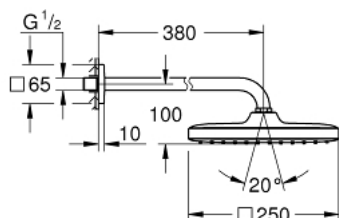

26 687 000 TEMPESTA 250 CUBE ВЕРХНИЙ ДУШ С ДУШЕВЫМ КРОНШТЕЙНОМ 380 ММ, 1 РЕЖИМ СТРУИ

ОПИСАНИЕ ПРОДУКТА

- в комплект входят:
- верхний душ Tempesta 250 Cube (26 685)
- один вид струи:
- Rain
- тыльная часть верхнего душа белая
- душевой кронштейн 380 мм
- с квадратной розеткой
- GROHE EcoJoy ограничитель расхода воды 9,5 л/мин
- GROHE DreamSpray превосходный поток воды
- GROHE StarLight хромированное покрытие поверхности
- SpeedClean система против известковых отложений
- внутренний охлаждающий канал для продолжительного срока службы
- может использоваться с проточным водонагревателем
- профессиональная серия

26 687 000 **TEMPESTA 250 CUBE ВЕРХНИЙ ДУШ С ДУШЕВЫМ КРОНШТЕЙНОМ 380 ММ, 1 РЕЖИМ СТРУИ**

ЗАПАСНЫЕ ЧАСТИ

1: Уплотнение Ø18,5 x Ø12 x 2 (Order-nr. 0138900M)

2: Сетка (Order-nr. 48007000)

3: Розетка (Order-nr. 48118000)