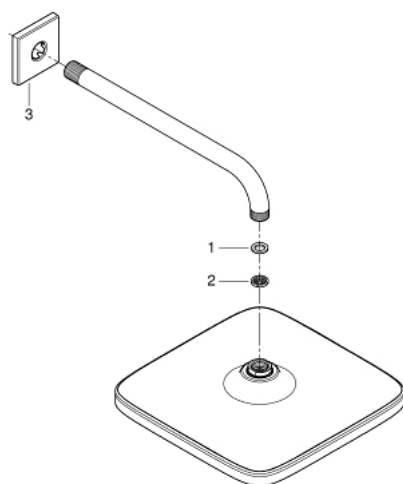

26 687 000 TEMPESTA 250 CUBE ВЕРХНИЙ ДУШ С ДУШЕВЫМ КРОНШТЕЙНОМ 380 ММ, 1 РЕЖИМ СТРУИ

ОПИСАНИЕ ПРОДУКТА

- в комплект входят:
- верхний душ Tempesta 250 Cube (26 685)
- один вид струи:
- Rain
- тыльная часть верхнего душа белая
- душевой кронштейн 380 мм
- с квадратной розеткой
- GROHE EcoJoy ограничитель расхода воды 9,5 л/мин
- GROHE DreamSpray превосходный поток воды
- GROHE StarLight хромированное покрытие поверхности
- SpeedClean система против известковых отложений
- внутренний охлаждающий канал для продолжительного срока службы
- может использоваться с проточным водонагревателем
- профессиональная серия

26 687 000 **TEMPESTA 250 CUBE ВЕРХНИЙ ДУШ С ДУШЕВЫМ КРОНШТЕЙНОМ 380 ММ, 1 РЕЖИМ СТРУИ**

ЗАПАСНЫЕ ЧАСТИ

1: Уплотнение Ø18,5 x Ø12 x 2 (Order-nr. 0138900M)

2: Сетка (Order-nr. 48007000)

3: Розетка (Order-nr. 48118000)