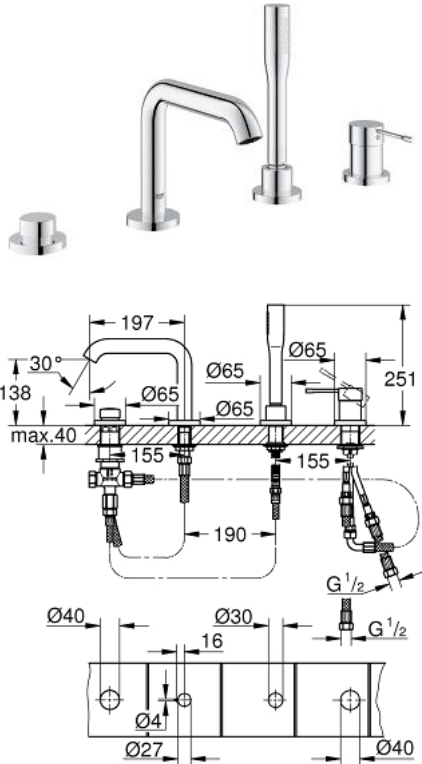

19 578 001 ESSENCE СМЕСИТЕЛЬ ОДНОРЫЧАЖНЫЙ ДЛЯ ВАННЫ НА 4 ОТВЕРСТИЯ

ОПИСАНИЕ ПРОДУКТА

- GROHE SilkMove керамический картридж 35 мм
- с ограничителем температуры
- GROHE StarLight хромированное покрытие поверхности
- фиксатор для излива (смонтированный)
- элемент управления однорычажного смесителя
- металлический рычаг
- излив для ванны с аэратором
- переключатель ванна/душ
- в цвете хром: ручной душ 27 806, для других цветов: ручной душ 26 465
- металлический душевой шланг 2000 мм (всегда цвет Хром независимо от цвета комплекта)
- гибкая подводка
- подключение для душевого шланга
- с защитой от обратного потока
- может быть использован с 29 037 000
- минимальное давление 1,0 бар

19 578 001 ESSENCE СМЕСИТЕЛЬ ОДНОРЫЧАЖНЫЙ ДЛЯ ВАННЫ НА 4 ОТВЕРСТИЯ

ЗАПАСНЫЕ ЧАСТИ

- 1: Рычаг (Order-nr. 46916000)
- 2: Картридж (Order-nr. 46374000)
- 3: Шланг подключения (Order-nr. 07227000)
- 4: Сетка (Order-nr. 0700200M)
- 5: Конусная гайка (Order-nr. 08864000)
- 6: Возвратная пружина (Order-nr. 00869000)
- 7: Кнопка переключателя (Order-nr. 46721000)
- 8: Переключатель (Order-nr. 45443000)
- 8.1: O-кольцо Ø6 x Ø2 (Order-nr. 0128300M)
- 8.2: O-кольцо (Order-nr. 0120500M)
- 9: Стержневое резьбовое соединение (Order-nr. 45444000)
- 10: Обратный клапан (Order-nr. 08565000)
- 11: Шланг подключения (Order-nr. 07300000)
- 12: Шланг подключения (Order-nr. 48018000)
- 13: Аэратор (Order-nr. 13926000)
- 14: Душевой шланг металлический, (Order-nr. 28146000)
- 15: Ключ (Order-nr. 19332000)*