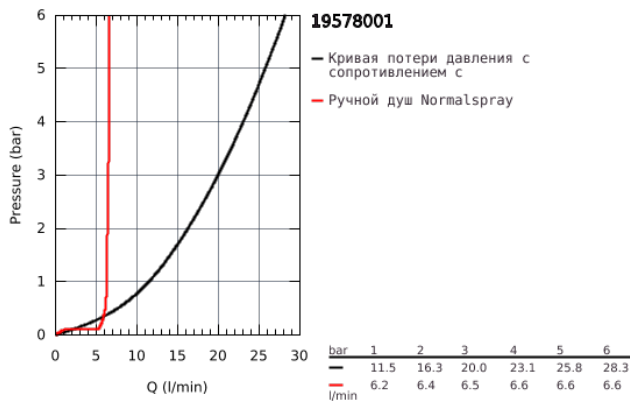

19 578 001 ESSENCE СМЕСИТЕЛЬ ОДНОРЫЧАЖНЫЙ ДЛЯ ВАННЫ НА 4 ОТВЕРСТИЯ

ОПИСАНИЕ ПРОДУКТА

- GROHE SilkMove керамический картридж 35 мм
- с ограничителем температуры
- GROHE StarLight хромированное покрытие поверхности
- фиксатор для излива (смонтированный)
- элемент управления однорычажного смесителя
- металлический рычаг
- излив для ванны с аэратором
- переключатель ванна/душ
- в цвете хром: ручной душ 27 806, для других цветов: ручной душ 26 465
- металлический душевой шланг 2000 мм (всегда цвет Хром независимо от цвета комплекта)
- гибкая подводка
- подключение для душевого шланга
- с защитой от обратного потока
- может быть использован с 29 037 000
- минимальное давление 1,0 бар