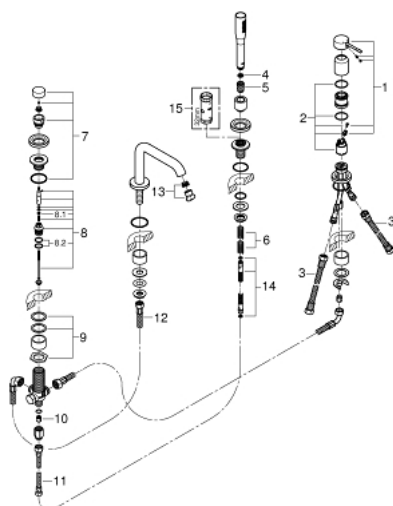

19 578 001 ESSENCE СМЕСИТЕЛЬ ОДНОРЫЧАЖНЫЙ ДЛЯ ВАННЫ НА 4 ОТВЕРСТИЯ

ОПИСАНИЕ ПРОДУКТА

- GROHE SilkMove керамический картридж 35 мм
- с ограничителем температуры
- GROHE StarLight хромированное покрытие поверхности
- фиксатор для излива (смонтированный)
- элемент управления однорычажного смесителя
- металлический рычаг
- излив для ванны с аэратором
- переключатель ванна/душ
- в цвете хром: ручной душ 27 806, для других цветов: ручной душ 26 465
- металлический душевой шланг 2000 мм (всегда цвет Хром независимо от цвета комплекта)
- гибкая подводка
- подключение для душевого шланга
- с защитой от обратного потока
- может быть использован с 29 037 000
- минимальное давление 1,0 бар

19 578 001 ESSENCE СМЕСИТЕЛЬ ОДНОРЫЧАЖНЫЙ ДЛЯ ВАННЫ НА 4 ОТВЕРСТИЯ

ЗАПАСНЫЕ ЧАСТИ

- 1: Рычаг (Order-nr. 46916000)
- 2: Картридж (Order-nr. 46374000)
- 3: Шланг подключения (Order-nr. 07227000)
- 4: Сетка (Order-nr. 0700200M)
- 5: Конусная гайка (Order-nr. 08864000)
- 6: Возвратная пружина (Order-nr. 00869000)
- 7: Кнопка переключателя (Order-nr. 46721000)
- 8: Переключатель (Order-nr. 45443000)
- 8.1: O-кольцо Ø6 x Ø2 (Order-nr. 0128300M)
- 8.2: O-кольцо (Order-nr. 0120500M)
- 9: Стержневое резьбовое соединение (Order-nr. 45444000)
- 10: Обратный клапан (Order-nr. 08565000)
- 11: Шланг подключения (Order-nr. 07300000)
- 12: Шланг подключения (Order-nr. 48018000)
- 13: Аэратор (Order-nr. 13926000)
- 14: Душевой шланг металлический, (Order-nr. 28146000)
- 15: Ключ (Order-nr. 19332000)*