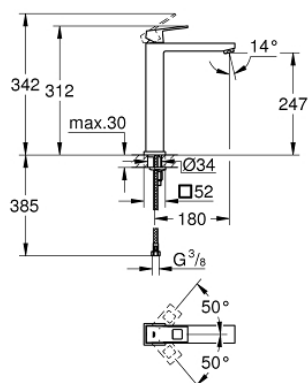

## 23 406 000 EUROCUBE СМЕСИТЕЛЬ ОДНОРЫЧАЖНЫЙ ДЛЯ РАКОВИНЫ DN 15 XL-SIZE

### ОПИСАНИЕ ПРОДУКТА

- монтаж на одно отверстие
- металлический рычаг
- для отдельностоящих раковин
- GROHE SilkMove керамический картридж 28 мм
- ограничитель температуры
- GROHE StarLight хромированное покрытие поверхности
- GROHE EcoJoy SpeedClean аэратор с ограничением расхода воды 5,7 л/мин
- GROHE FastFixation Plus Система монтажа
- гладкий корпус
- гибкая подводка
- минимальное давление 1,0 бар