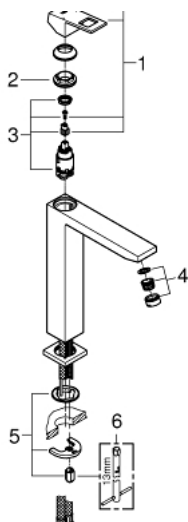

## 23 406 000 EUROCUBE СМЕСИТЕЛЬ ОДНОРЫЧАЖНЫЙ ДЛЯ РАКОВИНЫ DN 15 XL-SIZE

### ОПИСАНИЕ ПРОДУКТА

- монтаж на одно отверстие
- металлический рычаг
- для отдельностоящих раковин
- GROHE SilkMove керамический картридж 28 мм
- ограничитель температуры
- GROHE StarLight хромированное покрытие поверхности
- GROHE EcoJoy SpeedClean аэратор с ограничением расхода воды 5,7 л/мин
- GROHE FastFixation Plus Система монтажа
- гладкий корпус
- гибкая подводка
- минимальное давление 1,0 бар

### ЗАПАСНЫЕ ЧАСТИ

- 1: Рычаг (Order-nr. 46786000)
- 2: Крепежное кольцо (Order-nr. 46715000)
- 3: Картридж (Order-nr. 46580000)
- 4: Аэратор (Order-nr. 48159000)
- 5: Обратное резьбовое соединение (Order-nr. 46645000)
- 6: Монтажный ключ (Order-nr. 19017000)\*