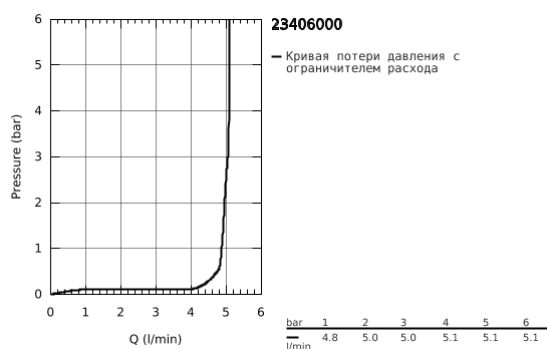

## 23 406 000 EUROCUBE СМЕСИТЕЛЬ ОДНОРЫЧАЖНЫЙ ДЛЯ РАКОВИНЫ DN 15 XL-SIZE

### ОПИСАНИЕ ПРОДУКТА

- монтаж на одно отверстие
- металлический рычаг
- для отдельностоящих раковин
- GROHE SilkMove керамический картридж 28 мм
- ограничитель температуры
- GROHE StarLight хромированное покрытие поверхности
- GROHE EcoJoy SpeedClean аэратор с ограничением расхода воды 5,7 л/мин
- GROHE FastFixation Plus Система монтажа
- гладкий корпус
- гибкая подводка
- минимальное давление 1,0 бар