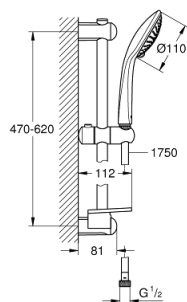

### ОПИСАНИЕ ПРОДУКТА

- в комплект входят:
- ручной душ Champagne (27 222 000)
- душевая штанга, 600 мм (27 499)
- душевой шланг 1750 мм (28 388 000)
- Полочка GROHE EasyReach (27 596)
- GROHE SprayDimmer
- GROHE DreamSpray превосходный поток воды
- GROHE StarLight хромированное покрытие поверхности
- GROHE FastFixation (регулируемое расстояние между настенными креплениями штанги позволяет использовать для монтажа уже имеющиеся отверстия в стене)
- SpeedClean система против известковых отложений
- внутренний охлаждающий канал для продолжительного срока службы
- Twistfree против перекручивания шланга
- может использоваться с проточным водонагревателем
- минимальное давление 1,0 бар

### ЗАПАСНЫЕ ЧАСТИ

- 1: Держатель душевой штанги (Order-nr. 48098000)
  - 2: Скользящий элемент (Order-nr. 48099000)
  - 3: Держатель душевой штанги (Order-nr. 48100000)
  - 4: Сетка (Order-nr. 0700200M)
  - 5: Полочка GROHE EasyReach (Order-nr. 27596000)
  - 6: Шайба выравнивания (Order-nr. 48051000)\*
- \* Optional accessories