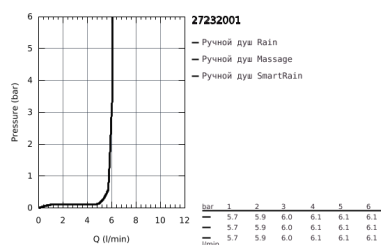

### ОПИСАНИЕ ПРОДУКТА

- в комплект входят:
- ручной душ Champagne (27 222 000)
- душевая штанга, 600 мм (27 499)
- душевой шланг 1750 мм (28 388 000)
- Полочка GROHE EasyReach (27 596)
- GROHE SprayDimmer
- GROHE DreamSpray превосходный поток воды
- GROHE StarLight хромированное покрытие поверхности
- GROHE FastFixation (регулируемое расстояние между настенными креплениями штанги позволяет использовать для монтажа уже имеющиеся отверстия в стене)
- SpeedClean система против известковых отложений
- внутренний охлаждающий канал для продолжительного срока службы
- Twistfree против перекручивания шланга
- может использоваться с проточным водонагревателем
- минимальное давление 1,0 бар