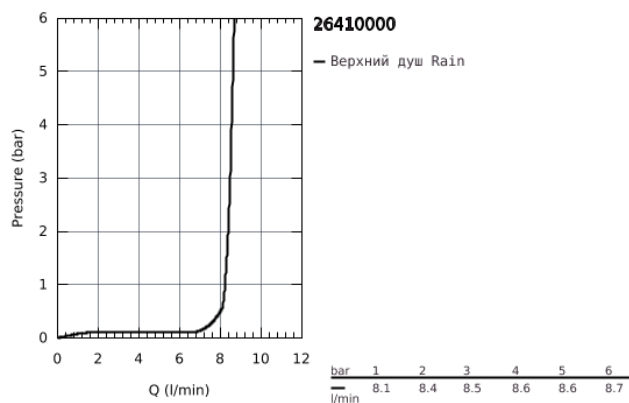

26 410 000 ТЕМПЕСТА 210 ВЕРХНИЙ ДУШ С ОДНИМ РЕЖИМОМ

ОПИСАНИЕ ПРОДУКТА

- Rain
- Ø 210 мм
- шаровый шарнир +/- 15° вращающийся
- резьбовое соединение 1/2"
- GROHE EcoJoy ограничитель расхода воды 9,5 л/мин
- GROHE DreamSpray превосходный поток воды
- GROHE StarLight хромированное покрытие поверхности
- SpeedClean система против известковых отложений
- внутренний охлаждающий канал для продолжительного срока службы
- может использоваться с проточным водонагревателем

Certificate NF - Classement E01 C1 A1 U3

26 410 000 **ТЕМPEСТА 210 ВЕРХНИЙ ДУШ С ОДНИМ РЕЖИМОМ**

26 410 000 **ТЕМPEСТА 210 ВЕРХНИЙ ДУШ С ОДНИМ РЕЖИМОМ**

ЗАПАСНЫЕ ЧАСТИ

1: Уплотнение Ø18,5 x Ø12 x 2 (Order-nr. 0138900M)

2: Сетка (Order-nr. 48007000)