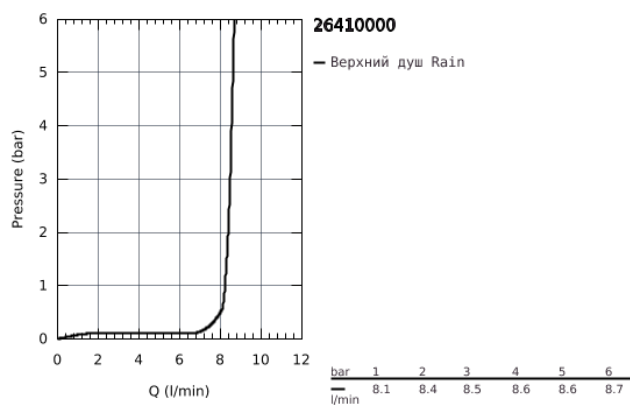

26 410 000 ТЕМПЕСТА 210 ВЕРХНИЙ ДУШ С ОДНИМ РЕЖИМОМ

ОПИСАНИЕ ПРОДУКТА

- Rain
- Ø 210 мм
- шаровый шарнир +/- 15° вращающийся
- резьбовое соединение 1/2"
- GROHE EcoJoy ограничитель расхода воды 9,5 л/мин
- GROHE DreamSpray превосходный поток воды
- GROHE StarLight хромированное покрытие поверхности
- SpeedClean система против известковых отложений
- внутренний охлаждающий канал для продолжительного срока службы
- может использоваться с проточным водонагревателем

Certificate NF - Classement E01 C1 A1 U3

26 410 000 **ТЕМPEСТА 210 ВЕРХНИЙ ДУШ С ОДНИМ РЕЖИМОМ**

26 410 000 **ТЕМPEСТА 210 ВЕРХНИЙ ДУШ С ОДНИМ РЕЖИМОМ**

ЗАПАСНЫЕ ЧАСТИ

1: Уплотнение Ø18,5 x Ø12 x 2 (Order-nr. 0138900M)

2: Сетка (Order-nr. 48007000)