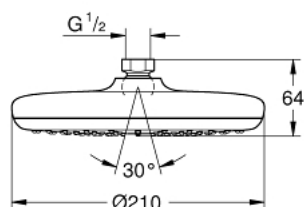

26 410 000 ТЕМПЕСТА 210 ВЕРХНИЙ ДУШ С ОДНИМ РЕЖИМОМ

ОПИСАНИЕ ПРОДУКТА

- Rain
- Ø 210 мм
- шаровый шарнир +/- 15° вращающийся
- резьбовое соединение 1/2"
- GROHE EcoJoy ограничитель расхода воды 9,5 л/мин
- GROHE DreamSpray превосходный поток воды
- GROHE StarLight хромированное покрытие поверхности
- SpeedClean система против известковых отложений
- внутренний охлаждающий канал для продолжительного срока службы
- может использоваться с проточным водонагревателем

Certificate NF - Classement E01 C1 A1 U3

26 410 000 **ТЕМPEСТА 210 ВЕРХНИЙ ДУШ С ОДНИМ РЕЖИМОМ**

26 410 000 **ТЕМPEСТА 210 ВЕРХНИЙ ДУШ С ОДНИМ РЕЖИМОМ**

ЗАПАСНЫЕ ЧАСТИ

1: Уплотнение Ø18,5 x Ø12 x 2 (Order-nr. 0138900M)

2: Сетка (Order-nr. 48007000)