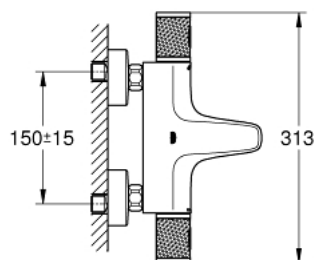

34 779 000 GROHTHERM 1000 PERFORMANCE ТЕРМОСТАТ ДЛЯ ВАННЫ, DN 15

ОПИСАНИЕ ПРОДУКТА

- настенный монтаж
- GROHE CoolTouch безопасный корпус
- GROHE StarLight хромированное покрытие поверхности
- GROHE SafeStop стопор безопасности при 38°C
- GROHE SafeStop Plus опционно ограничитель температуры на 43°C, включен
- GROHE TurboStat компактный картридж с восковым термoeлементом
- ProGrip эргономичные рукоятки с рифленой поверхностью
- встроенный стопор смешанной воды
- GROHE AquaDimmer Plus многофункциональный
- - GROHE EcoButton (встроенная кнопка с функцией экономии воды для душа)
- - регулировка расхода
- - переключатель: ванна/душ
- отвод для душа снизу 1/2"
- аэратор
- встроенные обратные клапаны
- грязеулавливающие фильтры
- с защитой от обратного потока
- скрытые S-образные эксцентрики
- металлическая розетка
- GROHE EcoJoy Технология совершенного потока при уменьшенном расходе воды

34 779 000 GROHTHERM 1000 PERFORMANCE ТЕРМОСТАТ ДЛЯ ВАННЫ, DN 15

ЗАПАСНЫЕ ЧАСТИ

- 1: Отсекающая ручка (Order-nr. 49162000)
 - 2: Стопор (Order-nr. 47977000)
 - 3: Aquadimmer (Order-nr. 12433000)
 - 4: Водоводная трубка (Order-nr. 47751000)
 - 5: Отсекающая ручка (Order-nr. 49160000)
 - 6: Крепежное кольцо (Order-nr. 47743000)
 - 7: Компактный термостатический картридж 1/2" (Order-nr. 47439000)
 - 8: Седло термоэлемента (Order-nr. 47975000)
 - 9: Аэратор (Order-nr. 13952000)
 - 10: Обратный клапан (Order-nr. 08565000)
 - 11: Обратный клапан (Order-nr. 47189000)
 - 11.1: Грязеулавливающий фильтр (Order-nr. 0726400M)
 - 11.2: Обратный клапан (Order-nr. 08565000)
 - 11.3: O-кольцо Ø17 x Ø2 (Order-nr. 0305500M)
 - 12: S-образный эксцентрик (Order-nr. 12662000)
 - 13: Удлинение 3/4", 20 мм (Order-nr. 0713000M)*
 - 14: Ключ (Order-nr. 19377000)*
 - 15: Ключ (Order-nr. 19332000)*
 - 16: GROHE TurboStat картридж 1/2" (Order-nr. 47175000)*
- * Optional accessories