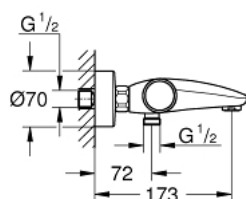

34 779 000 GROHTHERM 1000 PERFORMANCE ТЕРМОСТАТ ДЛЯ ВАННЫ, DN 15

ОПИСАНИЕ ПРОДУКТА

- настенный монтаж
- GROHE CoolTouch безопасный корпус
- GROHE StarLight хромированное покрытие поверхности
- GROHE SafeStop стопор безопасности при 38°C
- GROHE SafeStop Plus опционно ограничитель температуры на 43°C, включен
- GROHE TurboStat компактный картридж с восковым термoeлементом
- ProGrip эргономичные рукоятки с рифленой поверхностью
- встроенный стопор смешанной воды
- GROHE AquaDimmer Plus многофункциональный
- - GROHE EcoButton (встроенная кнопка с функцией экономии воды для душа)
- - регулировка расхода
- - переключатель: ванна/душ
- отвод для душа снизу 1/2"
- аэратор
- встроенные обратные клапаны
- грязеулавливающие фильтры
- с защитой от обратного потока
- скрытые S-образные эксцентрики
- металлическая розетка
- GROHE EcoJoy Технология совершенного потока при уменьшенном расходе воды

34 779 000 GROHTHERM 1000 PERFORMANCE ТЕРМОСТАТ ДЛЯ ВАННЫ, DN 15

ЗАПАСНЫЕ ЧАСТИ

- 1: Отсекающая ручка (Order-nr. 49162000)
 - 2: Стопор (Order-nr. 47977000)
 - 3: Aquadimmer (Order-nr. 12433000)
 - 4: Водоводная трубка (Order-nr. 47751000)
 - 5: Отсекающая ручка (Order-nr. 49160000)
 - 6: Крепежное кольцо (Order-nr. 47743000)
 - 7: Компактный термостатический картридж 1/2" (Order-nr. 47439000)
 - 8: Седло термоэлемента (Order-nr. 47975000)
 - 9: Аэратор (Order-nr. 13952000)
 - 10: Обратный клапан (Order-nr. 08565000)
 - 11: Обратный клапан (Order-nr. 47189000)
 - 11.1: Грязеулавливающий фильтр (Order-nr. 0726400M)
 - 11.2: Обратный клапан (Order-nr. 08565000)
 - 11.3: O-кольцо Ø17 x Ø2 (Order-nr. 0305500M)
 - 12: S-образный эксцентрик (Order-nr. 12662000)
 - 13: Удлинение 3/4", 20 мм (Order-nr. 0713000M)*
 - 14: Ключ (Order-nr. 19377000)*
 - 15: Ключ (Order-nr. 19332000)*
 - 16: GROHE TurboStat картридж 1/2" (Order-nr. 47175000)*
- * Optional accessories