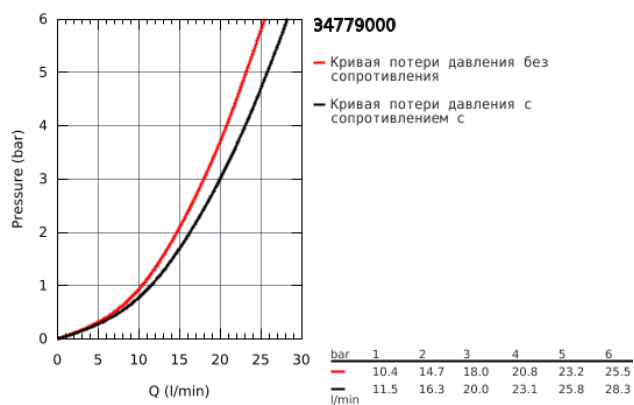

34 779 000 GROHTHERM 1000 PERFORMANCE ТЕРМОСТАТ ДЛЯ ВАННЫ, DN 15

ОПИСАНИЕ ПРОДУКТА

- настенный монтаж
- GROHE CoolTouch безопасный корпус
- GROHE StarLight хромированное покрытие поверхности
- GROHE SafeStop стопор безопасности при 38°C
- GROHE SafeStop Plus опционно ограничитель температуры на 43°C, включен
- GROHE TurboStat компактный картридж с восковым термoeлементом
- ProGrip эргономичные рукоятки с рифленой поверхностью
- встроенный стопор смешанной воды
- GROHE AquaDimmer Plus многофункциональный
- - GROHE EcoButton (встроенная кнопка с функцией экономии воды для душа)
- - регулировка расхода
- - переключатель: ванна/душ
- отвод для душа снизу 1/2"
- аэратор
- встроенные обратные клапаны
- грязеулавливающие фильтры
- с защитой от обратного потока
- скрытые S-образные эксцентрики
- металлическая розетка
- GROHE EcoJoy Технология совершенного потока при уменьшенном расходе воды