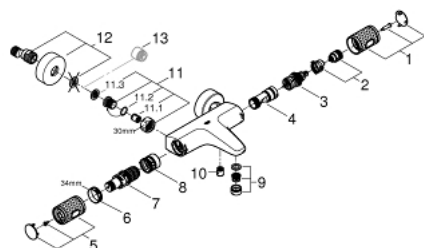

34 779 000 GROHTHERM 1000 PERFORMANCE ТЕРМОСТАТ ДЛЯ ВАННЫ, DN 15

ОПИСАНИЕ ПРОДУКТА

- настенный монтаж
- GROHE CoolTouch безопасный корпус
- GROHE StarLight хромированное покрытие поверхности
- GROHE SafeStop стопор безопасности при 38°C
- GROHE SafeStop Plus опционно ограничитель температуры на 43°C, включен
- GROHE TurboStat компактный картридж с восковым термoeлементом
- ProGrip эргономичные рукоятки с рифленой поверхностью
- встроенный стопор смешанной воды
- GROHE AquaDimmer Plus многофункциональный
- - GROHE EcoButton (встроенная кнопка с функцией экономии воды для душа)
- - регулировка расхода
- - переключатель: ванна/душ
- отвод для душа снизу 1/2"
- аэратор
- встроенные обратные клапаны
- грязеулавливающие фильтры
- с защитой от обратного потока
- скрытые S-образные эксцентрики
- металлическая розетка
- GROHE EcoJoy Технология совершенного потока при уменьшенном расходе воды

34 779 000 GROHTHERM 1000 PERFORMANCE ТЕРМОСТАТ ДЛЯ ВАННЫ, DN 15

ЗАПАСНЫЕ ЧАСТИ

- 1: Отсекающая ручка (Order-nr. 49162000)
 - 2: Стопор (Order-nr. 47977000)
 - 3: Aquadimmer (Order-nr. 12433000)
 - 4: Водоводная трубка (Order-nr. 47751000)
 - 5: Отсекающая ручка (Order-nr. 49160000)
 - 6: Крепежное кольцо (Order-nr. 47743000)
 - 7: Компактный термостатический картридж 1/2" (Order-nr. 47439000)
 - 8: Седло термоэлемента (Order-nr. 47975000)
 - 9: Аэратор (Order-nr. 13952000)
 - 10: Обратный клапан (Order-nr. 08565000)
 - 11: Обратный клапан (Order-nr. 47189000)
 - 11.1: Грязеулавливающий фильтр (Order-nr. 0726400M)
 - 11.2: Обратный клапан (Order-nr. 08565000)
 - 11.3: O-кольцо Ø17 x Ø2 (Order-nr. 0305500M)
 - 12: S-образный эксцентрик (Order-nr. 12662000)
 - 13: Удлинение 3/4", 20 мм (Order-nr. 0713000M)*
 - 14: Ключ (Order-nr. 19377000)*
 - 15: Ключ (Order-nr. 19332000)*
 - 16: GROHE TurboStat картридж 1/2" (Order-nr. 47175000)*
- * Optional accessories