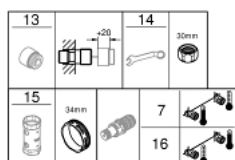

34 779 000 GROHTHERM 1000 PERFORMANCE ТЕРМОСТАТ ДЛЯ ВАННЫ, DN 15

ЗАПАСНЫЕ ЧАСТИ

- 1: Отсекающая ручка (Order-nr. 49162000)
 - 2: Стопор (Order-nr. 47977000)
 - 3: Aquadimmer (Order-nr. 12433000)
 - 4: Водоводная трубка (Order-nr. 47751000)
 - 5: Отсекающая ручка (Order-nr. 49160000)
 - 6: Крепежное кольцо (Order-nr. 47743000)
 - 7: Компактный термостатический картридж 1/2" (Order-nr. 47439000)
 - 8: Седло термоэлемента (Order-nr. 47975000)
 - 9: Аэратор (Order-nr. 13952000)
 - 10: Обратный клапан (Order-nr. 08565000)
 - 11: Обратный клапан (Order-nr. 47189000)
 - 11.1: Грязеулавливающий фильтр (Order-nr. 0726400M)
 - 11.2: Обратный клапан (Order-nr. 08565000)
 - 11.3: O-кольцо Ø17 x Ø2 (Order-nr. 0305500M)
 - 12: S-образный эксцентрик (Order-nr. 12662000)
 - 13: Удлинение 3/4", 20 мм (Order-nr. 0713000M)*
 - 14: Ключ (Order-nr. 19377000)*
 - 15: Ключ (Order-nr. 19332000)*
 - 16: GROHE TurboStat картридж 1/2" (Order-nr. 47175000)*
- * Optional accessories