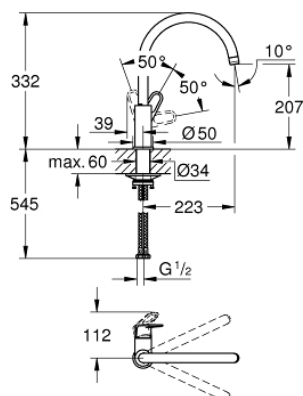

31 230 001 GROHE BAUFLOW СМЕСИТЕЛЬ ОДНОРЫЧАЖНЫЙ ДЛЯ МОЙКИ, DN 15

ОПИСАНИЕ ПРОДУКТА

- монтаж на одно отверстие
- металлический рычаг
- GROHE StarLight хромированное покрытие поверхности
- GROHE Longlife керамический картридж 28 мм
- GROHE Zero Изолированный водоток - вода не контактирует с металлами корпуса смесителя
- поворотный трубкообразный излив
- аэратор
- гибкая подводка
- GROHE FastFixation Plus Система монтажа
- для установки на столешницу толщиной от 60 мм необходим крепеж 48 384 000 (приобретается отдельно)

31 230 001 GROHE BAUFLOW СМЕСИТЕЛЬ ОДНОРЫЧАЖНЫЙ ДЛЯ МОЙКИ, DN 15

ЗАПАСНЫЕ ЧАСТИ

- 1: Картридж (Order-nr. 46963000)
- 2: Аэратор (Order-nr. 13967000)
- 3: Комплект крепежа (Order-nr. 48477000)
- 4: Schaftbefestigung (Order-nr. 48384000)*