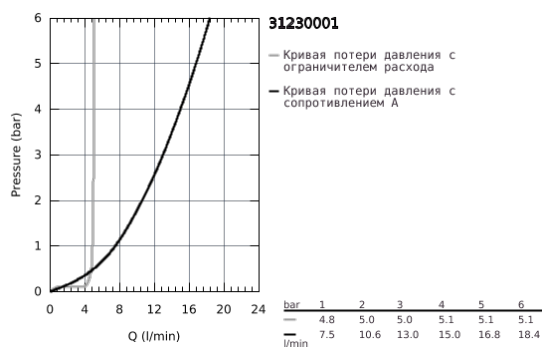

31 230 001 GROHE BAUFLOW СМЕСИТЕЛЬ ОДНОРЫЧАЖНЫЙ ДЛЯ МОЙКИ, DN 15

ОПИСАНИЕ ПРОДУКТА

- монтаж на одно отверстие
- металлический рычаг
- GROHE StarLight хромированное покрытие поверхности
- GROHE Longlife керамический картридж 28 мм
- GROHE Zero Изолированный водоток - вода не контактирует с металлами корпуса смесителя
- поворотный трубкообразный излив
- аэратор
- гибкая подводка
- GROHE FastFixation Plus Система монтажа
- для установки на столешницу толщиной от 60 мм необходим крепеж 48 384 000 (приобретается отдельно)