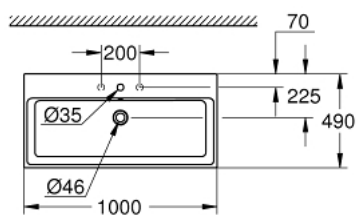

39 475 00H КЕРАМИКА СУБЕ РАКОВИНА НАКЛАДНАЯ 100

ОПИСАНИЕ ПРОДУКТА

- глазированная задняя сторона
- 1 отверстие под смеситель, 2 намеченных отверстия
- с переливом
- 1000 x 490 мм
- с креплением
- санитарная керамика
- Износостойкое покрытие PureGuard и анти-бактериальное глазирование

39 475 00H **КЕРАМИКА СУБЕ РАКОВИНА НАКЛАДНАЯ 100**

ЗАПАСНЫЕ ЧАСТИ

1: Комплект крепежа (Order-nr. 49512000)