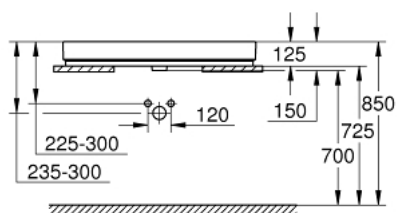

39 475 00H КЕРАМИКА СУБЕ РАКОВИНА НАКЛАДНАЯ 100

ОПИСАНИЕ ПРОДУКТА

- глазированная задняя сторона
- 1 отверстие под смеситель, 2 намеченных отверстия
- с переливом
- 1000 x 490 мм
- с креплением
- санитарная керамика
- Износостойкое покрытие PureGuard и анти-бактериальное глазирование

39 475 00H **КЕРАМИКА СУБЕ РАКОВИНА НАКЛАДНАЯ 100**

ЗАПАСНЫЕ ЧАСТИ

1: Комплект крепежа (Order-nr. 49512000)