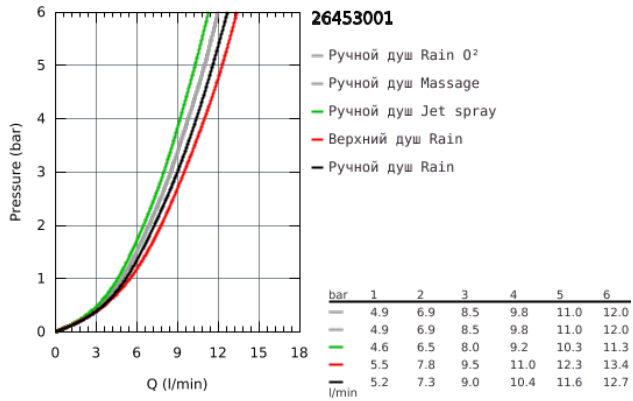

26 453 001 **TEMPESTA COSMOPOLITAN SYSTEM 200 ДУШЕВАЯ СИСТЕМА FLEX НАРУЖНОГО МОНТАЖА С ПЕРЕКЛЮЧАТЕЛЕМ**