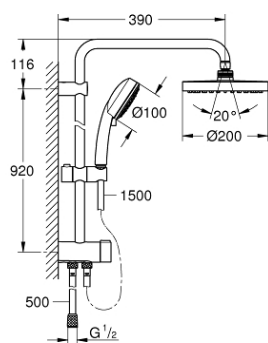

## 26 453 001 TEMPESTA COSMOPOLITAN SYSTEM 200 ДУШЕВАЯ СИСТЕМА FLEX НАРУЖНОГО МОНТАЖА С ПЕРЕКЛЮЧАТЕЛЕМ

### ОПИСАНИЕ ПРОДУКТА

- в комплект входят:
- горизонтальный душевой кронштейн 390 мм, регулируется перед установкой
- переключатель на 3 положения: верхний душ, ручной душ, верхний душ с Eco-режимом
- верхний душ Tempesta Cosmopolitan 200 (27 541)
- 2 режима струи (с помощью переключателя):
- Rain, SmartRain
- с шаровым шарниром
- угол поворота  $\pm 15^\circ$
- ручной душ Tempesta Cosmopolitan 100 (27 573)
- 4 вида струй:
- GROHE Rain O2, Rain, Massage, Jet
- регулируется по высоте с помощью скользящего элемента
- расстояние между переключателем и верхним креплением: 920 мм
- Relexaflex Душевой шланг 1500 мм (28 151)
- душевой шланг Relexaflex 500 мм
- гибкая установка: подключение к смесителю / подключению для душевого шланга с резьбой 1/2" душевым шлангом 500 мм
- минимальный расход воды 7л/мин
- GROHE DreamSpray превосходный поток воды
- GROHE StarLight хромированное покрытие поверхности
- SpeedClean система против известковых отложений
- внутренний охлаждающий канал для продолжительного срока службы

### ЗАПАСНЫЕ ЧАСТИ

1: Сетка (Order-nr. 0700200M)

2: Скользящий элемент (Order-nr. 12140000)

3: Переключатель (Order-nr. 48338000)

4: Шайба выравнивания (Order-nr. 26496000)\*

\* Optional accessories