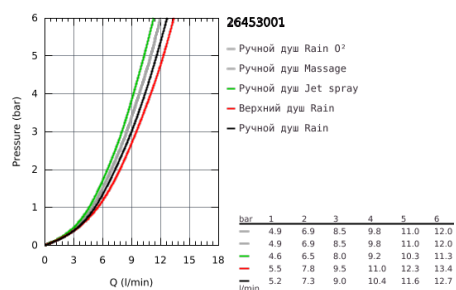

ОПИСАНИЕ ПРОДУКТА

- в комплект входят:
- горизонтальный душевой кронштейн 390 мм, регулируется перед установкой
- переключатель на 3 положения: верхний душ, ручной душ, верхний душ с Eco-режимом
- верхний душ Tempesta Cosmopolitan 200 (27 541)
- 2 режима струи (с помощью переключателя):
- Rain, SmartRain
- с шаровым шарниром
- угол поворота $\pm 15^\circ$
- ручной душ Tempesta Cosmopolitan 100 (27 573)
- 4 вида струй:
- GROHE Rain O2, Rain, Massage, Jet
- регулируется по высоте с помощью скользящего элемента
- расстояние между переключателем и верхним креплением: 920 мм
- Relexaflex Душевой шланг 1500 мм (28 151)
- душевой шланг Relexaflex 500 мм
- гибкая установка: подключение к смесителю / подключению для душевого шланга с резьбой 1/2" душевым шлангом 500 мм
- минимальный расход воды 7л/мин
- GROHE DreamSpray превосходный поток воды
- GROHE StarLight хромированное покрытие поверхности
- SpeedClean система против известковых отложений
- внутренний охлаждающий канал для продолжительного срока службы