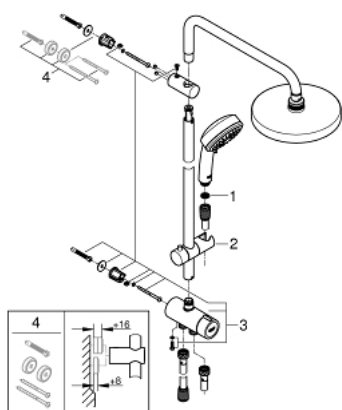

26 453 001 TEMPESTA COSMOPOLITAN SYSTEM 200 ДУШЕВАЯ СИСТЕМА FLEX НАРУЖНОГО МОНТАЖА С ПЕРЕКЛЮЧАТЕЛЕМ

ЗАПАСНЫЕ ЧАСТИ

1: Сетка (Order-nr. 0700200M)

2: Скользящий элемент (Order-nr. 12140000)

3: Переключатель (Order-nr. 48338000)

4: Шайба выравнивания (Order-nr. 26496000)*

* Optional accessories