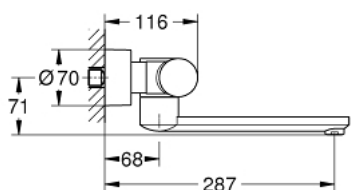

36 332 000 EUROSMART COSMOPOLITAN E ИНФРАКРАСНАЯ ЭЛЕКТРОНИКА ДЛЯ РАКОВИНЫ С ТЕРМОСТАТОМ

ОПИСАНИЕ ПРОДУКТА

- с инфракрасным датчиком для двусторонней связи для мониторинга, настройки и сервисного обслуживания
- 6V литиевая батарейка, тип CR-P2
- Срок службы батарейки: прикл. 7 лет (150 включений в день)
- активация вручную, автоматическая деактивация при выходе из зоны обнаружения (режим обнаружения тела)
- два дополнительных режима детектирования, регулируемые (Рука-Рука или Тело-Тело)
- GROHE StarLight хромированное покрытие поверхности
- GROHE CoolTouch
- аэратор 9 л/мин
- обратный клапан
- грязеулавливающие фильтры
- рукоятка выбора температуры со стопором при 38°C
- поворотный литой излив 219 mm
- вынос 287 mm
- ограничитель поворота излива 130°, возможность фиксации
- S-образные эксцентрики
- самоуплотняющиеся розетки
- многоступенчатый указатель состояния батарейки
- 7 предустановленных режимов:
  - автоматический смыв
  - термическая дезинфекция
  - моющий режим
- дополнительные функции и точные настройки с помощью пульта дистанционного управления 36 407
- Одобрено в CE
- класс шума I по DIN 4109