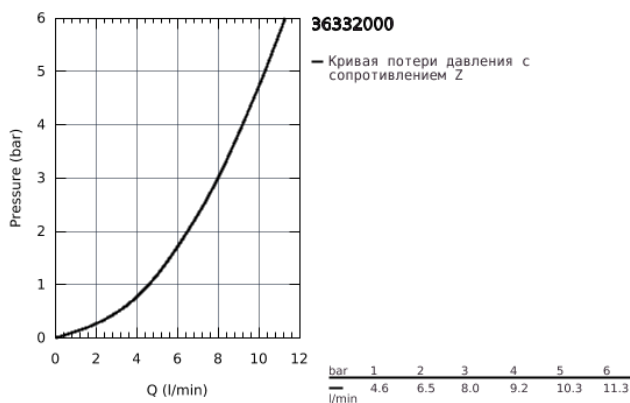

36 332 000 EUROSMART COSMOPOLITAN E ИНФРАКРАСНАЯ ЭЛЕКТРОНИКА ДЛЯ РАКОВИНЫ С ТЕРМОСТАТОМ

ОПИСАНИЕ ПРОДУКТА

- с инфракрасным датчиком для двусторонней связи для мониторинга, настройки и сервисного обслуживания
- 6V литиевая батарейка, тип CR-P2
- Срок службы батарейки: прикл. 7 лет (150 включений в день)
- активация вручную, автоматическая деактивация при выходе из зоны обнаружения (режим обнаружения тела)
- два дополнительных режима детектирования, регулируемые (Рука-Рука или Тело-Тело)
- GROHE StarLight хромированное покрытие поверхности
- GROHE CoolTouch
- аэратор 9 л/мин
- обратный клапан
- грязеулавливающие фильтры
- рукоятка выбора температуры со стопором при 38°C
- поворотный литой излив 219 mm
- вынос 287 mm
- ограничитель поворота излива 130°, возможность фиксации
- S-образные эксцентрики
- самоуплотняющиеся розетки
- многоступенчатый указатель состояния батарейки
- 7 предустановленных режимов:
 - автоматический смыв
 - термическая дезинфекция
 - моющий режим
- дополнительные функции и точные настройки с помощью пульта дистанционного управления 36 407
- Одобрено в CE
- класс шума I по DIN 4109