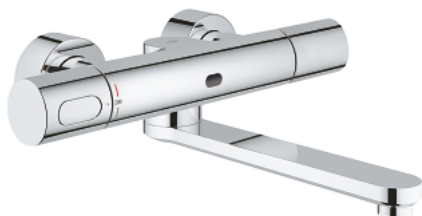

36 332 000 EUROSMART COSMOPOLITAN E ИНФРАКРАСНАЯ ЭЛЕКТРОНИКА ДЛЯ РАКОВИНЫ С ТЕРМОСТАТОМ

ОПИСАНИЕ ПРОДУКТА

- с инфракрасным датчиком для двусторонней связи для мониторинга, настройки и сервисного обслуживания
- 6V литиевая батарейка, тип CR-P2
- Срок службы батарейки: прикл. 7 лет (150 включений в день)
- активация вручную, автоматическая деактивация при выходе из зоны обнаружения (режим обнаружения тела)
- два дополнительных режима детектирования, регулируемые (Рука-Рука или Тело-Тело)
- GROHE StarLight хромированное покрытие поверхности
- GROHE CoolTouch
- аэратор 9 л/мин
- обратный клапан
- грязеулавливающие фильтры
- рукоятка выбора температуры со стопором при 38°C
- поворотный литой излив 219 mm
- вынос 287 mm
- ограничитель поворота излива 130°, возможность фиксации
- S-образные эксцентрики
- самоуплотняющиеся розетки
- многоступенчатый указатель состояния батарейки
- 7 предустановленных режимов:
 - автоматический смыв
 - термическая дезинфекция
 - моющий режим
- дополнительные функции и точные настройки с помощью пульта дистанционного управления 36 407
- Одобрено в CE
- класс шума I по DIN 4109