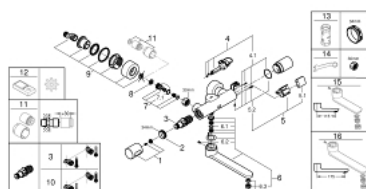

36 332 000 EUROSMART COSMOPOLITAN E ИНФРАКРАСНАЯ ЭЛЕКТРОНИКА ДЛЯ РАКОВИНЫ С ТЕРМОСТАТОМ

ЗАПАСНЫЕ ЧАСТИ

- 1: Рукоятка выбора температуры (Order-nr. 47811000)
 - 2: Крепежное кольцо (Order-nr. 47743000)
 - 3: Компактный термостатический картридж 1/2" (Order-nr. 47439000)
 - 4: Магнитный вентиль (Order-nr. 42471000)
 - 4.1: Набор винтов (Order-nr. 42422000)
 - 5: Футляр с батареей (Order-nr. 42425000)
 - 5.1: Батарея (Order-nr. 42886000)
 - 5.2: Набор винтов (Order-nr. 42422000)
 - 6: Трубнообразный излив (Order-nr. 42423000)
 - 6.1: O-кольцо Ø13,5 x Ø2,75 (Order-nr. 0128500M)
 - 6.2: Набор винтов (Order-nr. 46670000)
 - 6.3: Регулятор струи (Order-nr. 13960000)
 - 7: Обратный клапан (Order-nr. 48277000)
 - 8: Грязеулавливающий фильтр (Order-nr. 0726400M)
 - 9: S-образный эксцентрик (Order-nr. 12693000)
 - 10: GROHE TurboStat картридж 1/2" (Order-nr. 47175000)*
 - 11: Набор удлинителей, 30 мм (Order-nr. 46238000)*
 - 12: Пульт дистанционного управления (Order-nr. 36407001)*
 - 13: Ключ (Order-nr. 19332000)*
 - 14: Ключ (Order-nr. 19377000)*
 - 15: Литой излив (Order-nr. 13378000)*
 - 16: Литой излив (Order-nr. 13380000)*
- * Optional accessories