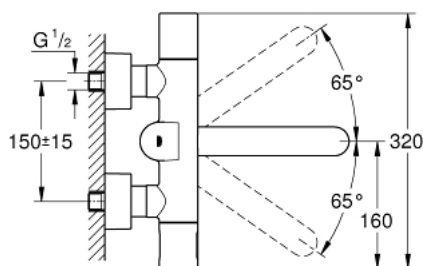

36 332 000 EUROSMART COSMOPOLITAN E ИНФРАКРАСНАЯ ЭЛЕКТРОНИКА ДЛЯ РАКОВИНЫ С ТЕРМОСТАТОМ

ОПИСАНИЕ ПРОДУКТА

- с инфракрасным датчиком для двусторонней связи для мониторинга, настройки и сервисного обслуживания
- 6V литиевая батарейка, тип CR-P2
- Срок службы батарейки: прикл. 7 лет (150 включений в день)
- активация вручную, автоматическая деактивация при выходе из зоны обнаружения (режим обнаружения тела)
- два дополнительных режима детектирования, регулируемые (Рука-Рука или Тело-Тело)
- GROHE StarLight хромированное покрытие поверхности
- GROHE CoolTouch
- аэратор 9 л/мин
- обратный клапан
- грязеулавливающие фильтры
- рукоятка выбора температуры со стопором при 38°C
- поворотный литой излив 219 mm
- вынос 287 mm
- ограничитель поворота излива 130°, возможность фиксации
- S-образные эксцентрики
- самоуплотняющиеся розетки
- многоступенчатый указатель состояния батарейки
- 7 предустановленных режимов:
 - автоматический смыв
 - термическая дезинфекция
 - моющий режим
- дополнительные функции и точные настройки с помощью пульта дистанционного управления 36 407
- Одобрено в CE
- класс шума I по DIN 4109