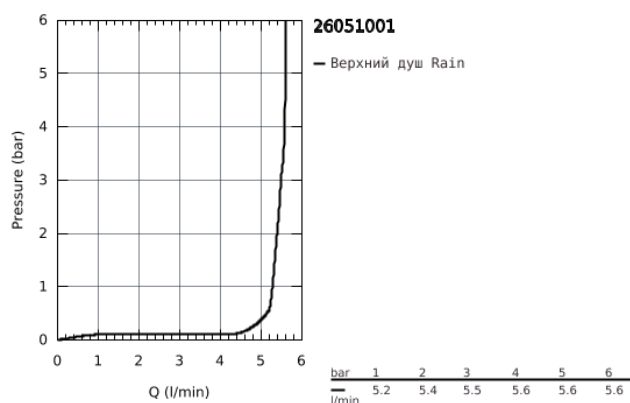

26 051 001 TEMPESTA COSMOPOLITAN 100 ВЕРХНИЙ ДУШ С ОДНИМ РЕЖИМОМ

ОПИСАНИЕ ПРОДУКТА

- Rain
- шаровый шарнир +/- 15° вращающийся
- резьбовое соединение 1/2"
- GROHE EcoJoy ограничитель расхода воды 5,7 л/мин.
- GROHE DreamSpray превосходный поток воды
- GROHE StarLight хромированное покрытие поверхности
- SpeedClean система против известковых отложений
- внутренний охлаждающий канал для продолжительного срока службы
- может использоваться с проточным водонагревателем

26 051 001 **TEMPESTA COSMOPOLITAN 100 ВЕРХНИЙ ДУШ С ОДНИМ РЕЖИМОМ**