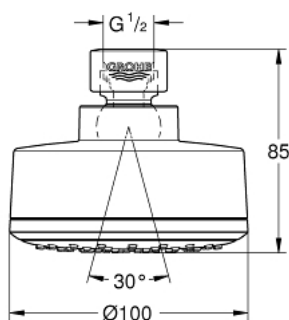

26 051 001 TEMPESTA COSMOPOLITAN 100 ВЕРХНИЙ ДУШ С ОДНИМ РЕЖИМОМ

ОПИСАНИЕ ПРОДУКТА

- Rain
- шаровый шарнир +/- 15° вращающийся
- резьбовое соединение 1/2"
- GROHE EcoJoy ограничитель расхода воды 5,7 л/мин.
- GROHE DreamSpray превосходный поток воды
- GROHE StarLight хромированное покрытие поверхности
- SpeedClean система против известковых отложений
- внутренний охлаждающий канал для продолжительного срока службы
- может использоваться с проточным водонагревателем