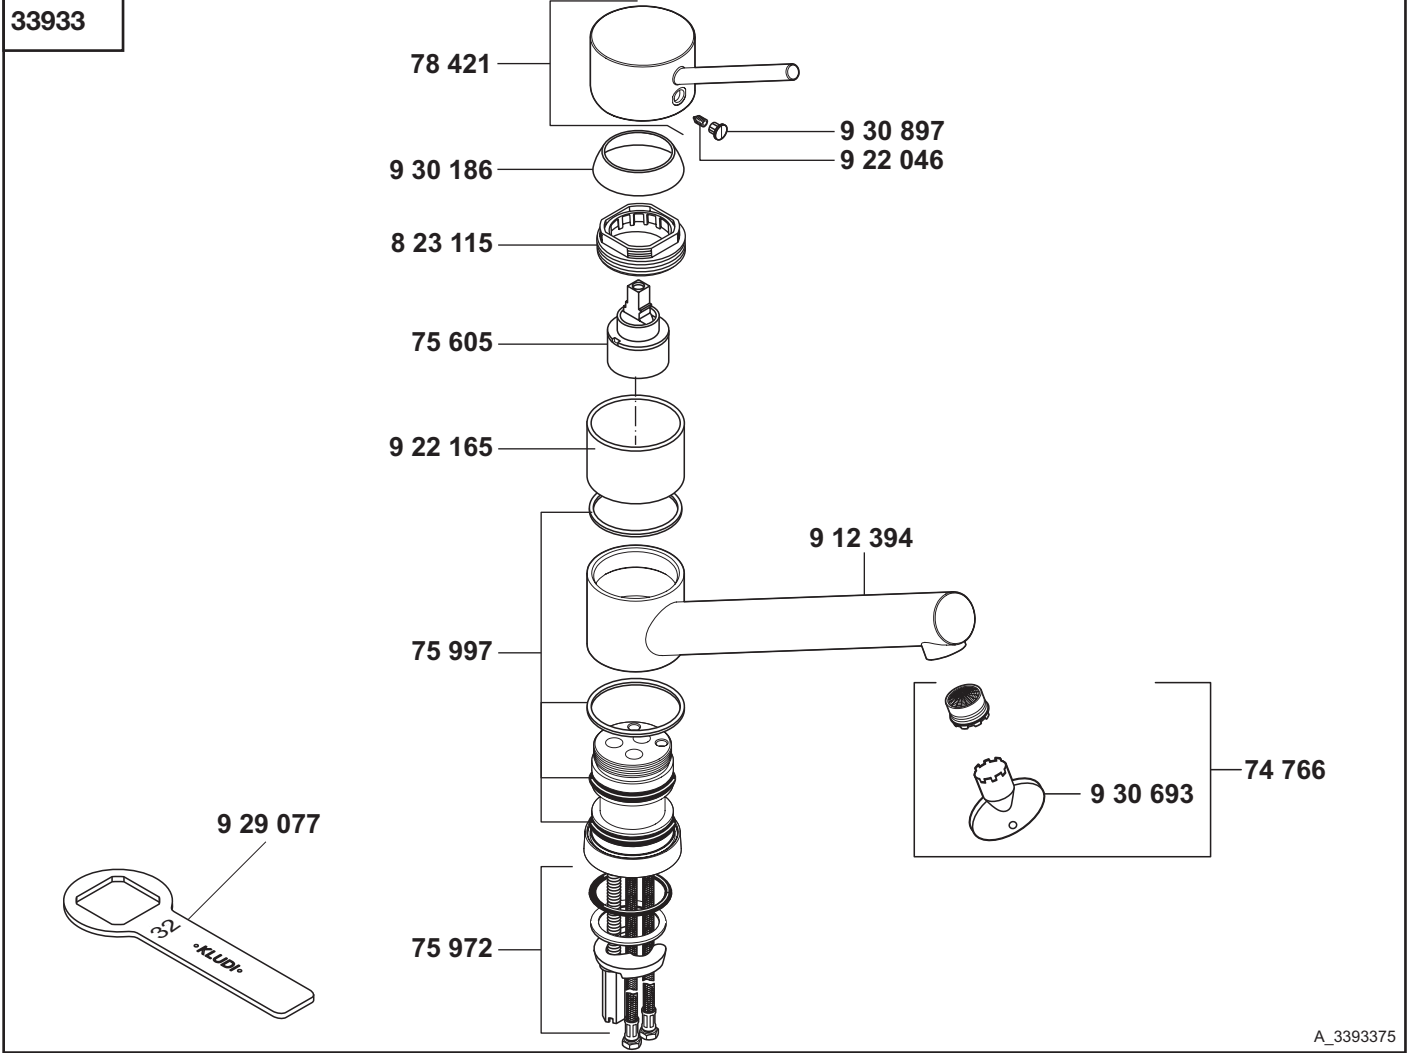

KLUDI SCOPE

33933	Spültisch-Einhandmischer DN 10	single lever sink mixer DN 10	ééngreeps gootsteenmengkraan 3/8"
	74 766 Cache-Strahlregler M 16,5 x 1	Cache jet-spray regulator M 16,5 x 1	Cache straalbreker M 16,5 x 1
	75 605 Kartusche	cartridge	cartouche
	75 972 Befestigungssatz	assembling set	bevestigingsset
	75 997 Dichtungssatz	sealing set	set dichtingen
	78 421 Hebel	lever	hendel
	823 115 Spanschraube	screw	spanschroef
	912 394 Auslauf	spout	uitloop
	922 046 Gewindestift	threading lathe	inbus schroef
	922 165 Hülse	sleeve	huls
	929 077 Armaturenschlüssel	fastening tool	sleutel
	930 186 Abdeckkappe	cover cap	afdekkap
	930 693 Schlüssel für Strahlregler	key for aerator	sleutel voor straalbreker
	930 897 Markierungsstopfen	red/blue insert	markeringsstop