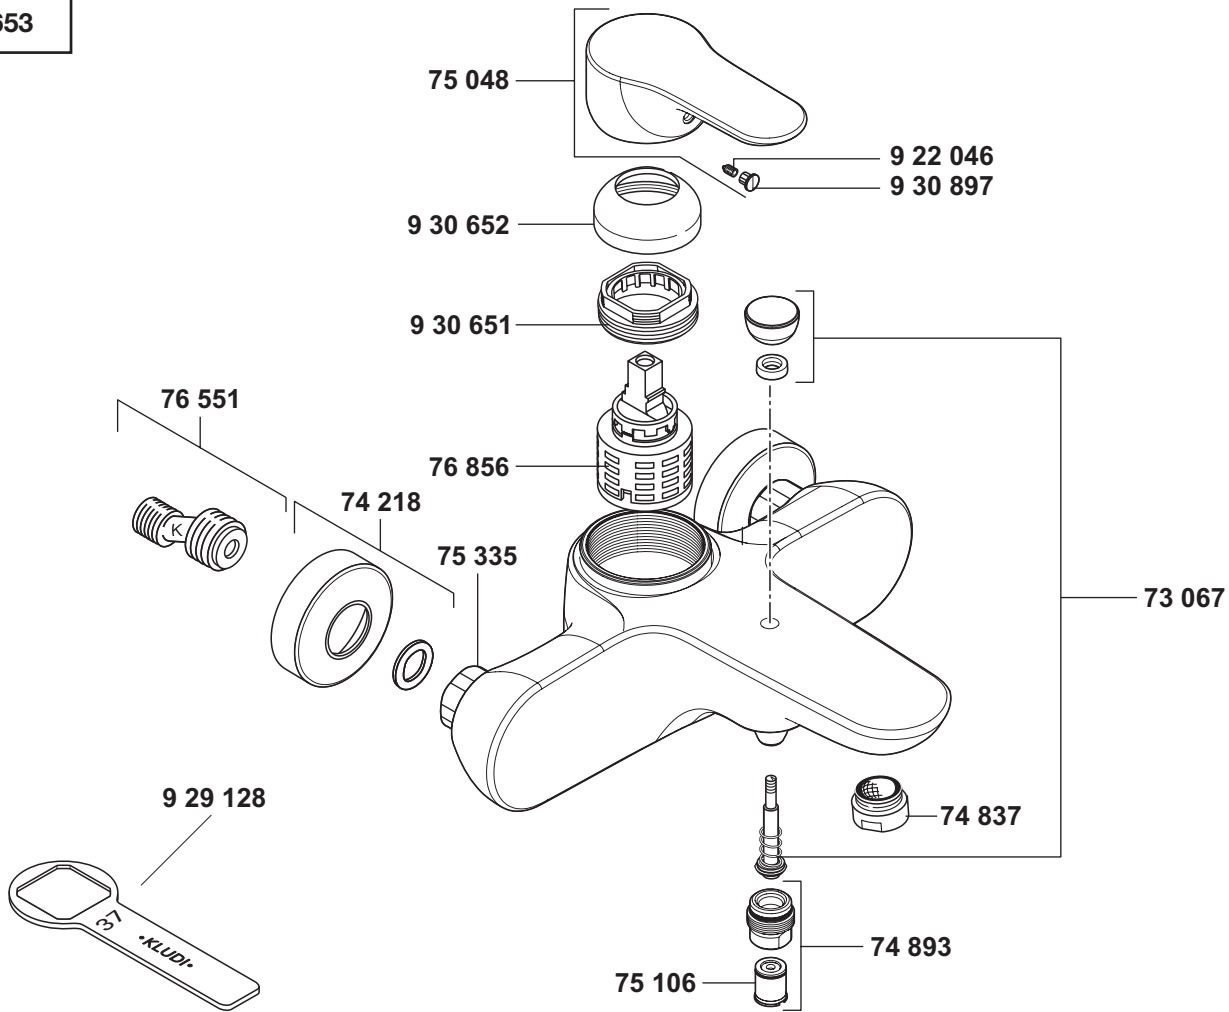

# KLUDI OBJEKTA

32653

A\_3265375

32653	Wannenfüll- und Brause-Einhandmischer DN 15	single lever bath- and shower mixer DN 15	ééngreeps bad-/douchemengkraan 1/2"
	73 067 Umstellung, kpl.	diverter complete	omstelling compleet
	74 218 Rosette	wall flange	rozet
	74 837 s-pointer M 24 x 1C	s-pointer M 24 x 1C	s-pointer M 24 x 1C
	74 893 Brauseanschlussnippel	shower nipple	douche-aansluitnippel
	75 048 Hebel, KLUDI OBJEKTA	lever for KLUDI OBJEKTA	greep voor KLUDI OBJEKTA
	75 106 Rückflussverhinderer	back flow preventer (check valve)	terugslagklep
	75 335 Wandarmaturanschluss	wall-fitting connection	wandmengkraan aansluiting
	76 551 S-Anschluss mit Schalldämpfer	S-connection with sound absorber	S-koppeling met geluiddemper
	76 856 Kartusche	cartridge	cartouche
	922 046 Gewindestift	threading lathe	inbus schroef
	929 128 Spanschraubenschlüssel	spanner	sleutel voor spanschroef
	930 651 Spanschraube	screw	spanschroef
	930 652 Abdeckkappe	cover cap	afdekkap
	930 897 Markierungsstopfen	red/blue insert	markeringsstop