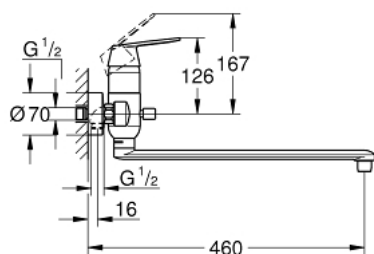

### ОПИСАНИЕ ПРОДУКТА

- настенный монтаж
- металлический рычаг
- GROHE SilkMove керамический картридж Ø 46 мм
- GROHE StarLight хромированное покрытие поверхности
- регулировка расхода воды
- возможность установки мин. расхода 2,5 л/мин.
- автоматический переключатель: ванна/душ
- поворотный трубкообразный излив
- вынос 400 мм
- скрытые S-образные эксцентрики