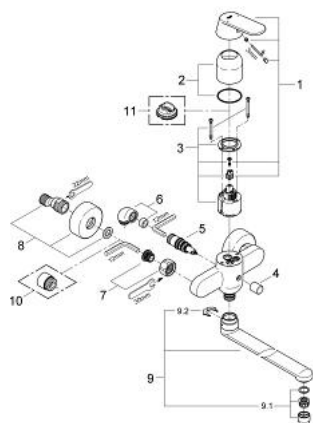

### ОПИСАНИЕ ПРОДУКТА

- настенный монтаж
- металлический рычаг
- GROHE SilkMove керамический картридж Ø 46 мм
- GROHE StarLight хромированное покрытие поверхности
- регулировка расхода воды
- возможность установки мин. расхода 2,5 л/мин.
- автоматический переключатель: ванна/душ
- поворотный трубкообразный излив
- вынос 400 мм
- скрытые S-образные эксцентрики

### ЗАПАСНЫЕ ЧАСТИ

- 1: Рычаг (Order-nr. 46682000)
  - 2: Колпак (Order-nr. 46243000)
  - 3: Картридж (Order-nr. 46048000)
  - 4: Кнопка переключателя (Order-nr. 64309000)
  - 5: Переключатель (Order-nr. 65655000)
  - 6: Отводная дуга (Order-nr. 48012000)
  - 7: Резьбовое соединение подключения 1/2" (Order-nr. 45044000)
  - 8: S-образный эксцентрик (Order-nr. 12662000)
  - 9: Трубнообразный излив (Order-nr. 13241000)
    - 9.1: Аэратор (Order-nr. 13928000)
    - 9.2: Страховочное кольцо (Order-nr. 6432300M)
  - 10: Удлинение 3/4", 20 мм (Order-nr. 0713000M)\*
  - 11: Ограничитель температуры (Order-nr. 46308000)\*
- \* Optional accessories