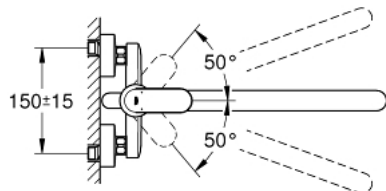

### ОПИСАНИЕ ПРОДУКТА

- настенный монтаж
- металлический рычаг
- GROHE SilkMove керамический картридж Ø 46 мм
- GROHE StarLight хромированное покрытие поверхности
- регулировка расхода воды
- возможность установки мин. расхода 2,5 л/мин.
- автоматический переключатель: ванна/душ
- поворотный трубкообразный излив
- вынос 400 мм
- скрытые S-образные эксцентрики