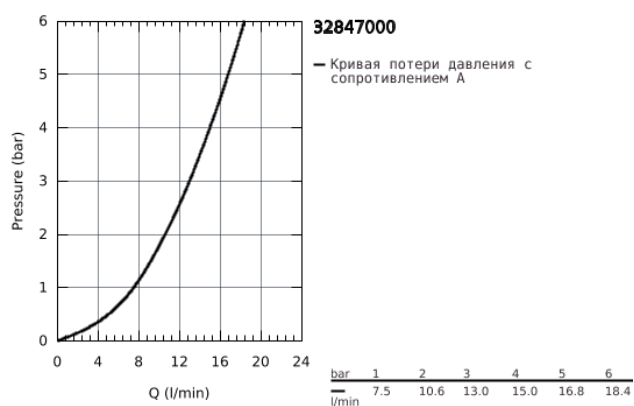

## 32 847 000 EUROSMART COSMOPOLITAN УНИВЕРСАЛЬНЫЙ СМЕСИТЕЛЬ, DN 15

### ОПИСАНИЕ ПРОДУКТА

- настенный монтаж
- металлический рычаг
- GROHE SilkMove керамический картридж Ø 46 мм
- GROHE StarLight хромированное покрытие поверхности
- регулировка расхода воды
- возможность установки мин. расхода 2,5 л/мин.
- автоматический переключатель: ванна/душ
- поворотный трубкообразный излив
- вынос 400 мм
- скрытые S-образные эксцентрики