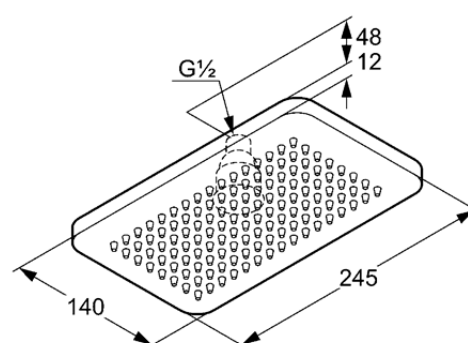

Изделие: **KLUDI A-QA**
верхний душ DN 15

Номер артикула: **49 402 05-00**

Поверхность: **хром**

Описание изделия:

140 x 245 мм
класс расхода воды В
система быстрой очистки
от известковых отложений
шаровой шарнир
подключение G 1/2
фильтры очистные
без кронштейна для душа
класс шума I

Дополнительная информация:

Класс расхода воды В:
макс. расход воды до 25 л/мин. при давлении 3 бара

Класс шума I:
макс. 20 дБ при давлении 3 бара

Фото продукта

Размеры