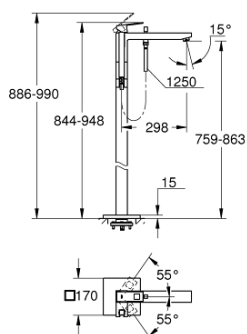

23 672 001 EUROCUBE СМЕСИТЕЛЬ ОДНОРЫЧАЖНЫЙ ДЛЯ ВАННЫ, DN 15, НАПОЛЬНЫЙ МОНТАЖ

ОПИСАНИЕ ПРОДУКТА

- комплект верхней монтажной части для
- 45 984 001
- без встраиваемой части
- GROHE SilkMove керамический картридж 35 мм
- с ограничителем температуры
- GROHE StarLight хромированное покрытие поверхности
- автоматический переключатель: ванна/душ
- излив с аэратором
- Euphoria Cube+ Ручной душ 6,6 л/мин (26 467)
- душевой шланг Silverflex 1.250 мм (28 362)
- вынос 298 мм
- встроенный обратный клапан в душевом отводе 1/2"
- с защитой от обратного потока
- держатель ручного душа

23 672 001 EUROCUBE СМЕСИТЕЛЬ ОДНОРЫЧАЖНЫЙ ДЛЯ ВАННЫ, DN 15,
НАПОЛЬНЫЙ МОНТАЖ

23 672 001 EUROCUBE СМЕСИТЕЛЬ ОДНОРЫЧАЖНЫЙ ДЛЯ ВАННЫ, DN 15, НАПОЛЬНЫЙ МОНТАЖ

ЗАПАСНЫЕ ЧАСТИ

- 1: Рычаг (Order-nr. 46782000)
- 2: Колпак (Order-nr. 46492000)
- 3: Винтовая стяжка (Order-nr. 46460000)
- 4: Картридж (Order-nr. 46374000)
- 5: Кнопка переключателя (Order-nr. 48128000)
- 6: Регулятор струи M24x1 (Order-nr. 13907000)
- 7: Переключатель (Order-nr. 65655000)
- 8: Обратный клапан (Order-nr. 08565000)
- 9: Сетка (Order-nr. 0700200M)
- 10: Ключ (Order-nr. 19332000)*