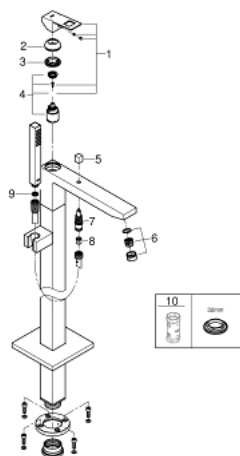

23 672 001 EUROCUBE СМЕСИТЕЛЬ ОДНОРЫЧАЖНЫЙ ДЛЯ ВАННЫ, DN 15, НАПОЛЬНЫЙ МОНТАЖ

ОПИСАНИЕ ПРОДУКТА

- комплект верхней монтажной части для
- 45 984 001
- без встраиваемой части
- GROHE SilkMove керамический картридж 35 мм
- с ограничителем температуры
- GROHE StarLight хромированное покрытие поверхности
- автоматический переключатель: ванна/душ
- излив с аэратором
- Euphoria Cube+ Ручной душ 6,6 л/мин (26 467)
- душевой шланг Silverflex 1.250 мм (28 362)
- вынос 298 мм
- встроенный обратный клапан в душевом отводе 1/2"
- с защитой от обратного потока
- держатель ручного душа

23 672 001 EUROCUBE СМЕСИТЕЛЬ ОДНОРЫЧАЖНЫЙ ДЛЯ ВАННЫ, DN 15,
НАПОЛЬНЫЙ МОНТАЖ

23 672 001 EUROCUBE СМЕСИТЕЛЬ ОДНОРЫЧАЖНЫЙ ДЛЯ ВАННЫ, DN 15, НАПОЛЬНЫЙ МОНТАЖ

ЗАПАСНЫЕ ЧАСТИ

- 1: Рычаг (Order-nr. 46782000)
- 2: Колпак (Order-nr. 46492000)
- 3: Винтовая стяжка (Order-nr. 46460000)
- 4: Картридж (Order-nr. 46374000)
- 5: Кнопка переключателя (Order-nr. 48128000)
- 6: Регулятор струи M24x1 (Order-nr. 13907000)
- 7: Переключатель (Order-nr. 65655000)
- 8: Обратный клапан (Order-nr. 08565000)
- 9: Сетка (Order-nr. 0700200M)
- 10: Ключ (Order-nr. 19332000)*