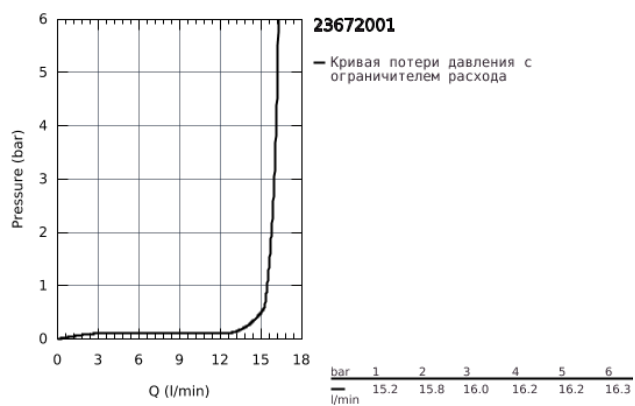

23 672 001 EUROCUBE СМЕСИТЕЛЬ ОДНОРЫЧАЖНЫЙ ДЛЯ ВАННЫ, DN 15,
НАПОЛЬНЫЙ МОНТАЖ