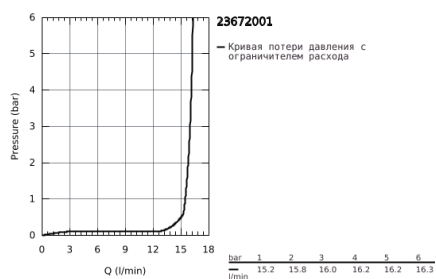

23 672 001 EUROCUBE СМЕСИТЕЛЬ ОДНОРЫЧАЖНЫЙ ДЛЯ ВАННЫ, DN 15, НАПОЛЬНЫЙ МОНТАЖ

ОПИСАНИЕ ПРОДУКТА

- комплект верхней монтажной части для
- 45 984 001
- без встраиваемой части
- GROHE SilkMove керамический картридж 35 мм
- с ограничителем температуры
- GROHE StarLight хромированное покрытие поверхности
- автоматический переключатель: ванна/душ
- излив с аэратором
- Euphoria Cube+ Ручной душ 6,6 л/мин (26 467)
- душевой шланг Silverflex 1.250 мм (28 362)
- вынос 298 мм
- встроенный обратный клапан в душевом отводе 1/2"
- с защитой от обратного потока
- держатель ручного душа