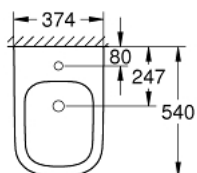

39 340 000 КЕРАМИКА EURO БИДЕ НАПОЛЬНОЕ

ЗАПАСНЫЕ ЧАСТИ

1: Комплект крепежа (Order-nr. 49516000)