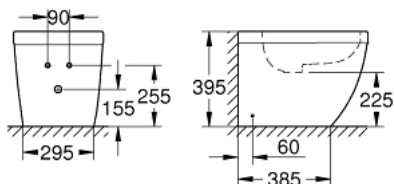

39 340 000 КЕРАМИКА EURO БИДЕ НАПОЛЬНОЕ

ЗАПАСНЫЕ ЧАСТИ

1: Комплект крепежа (Order-nr. 49516000)