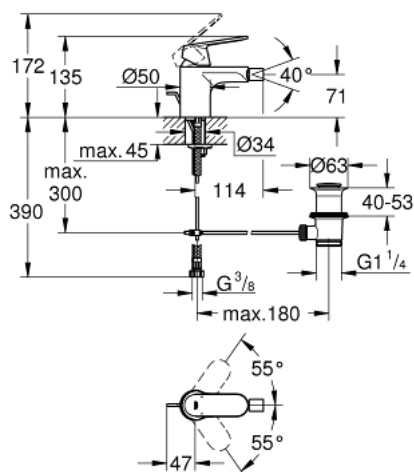

32 839 000 EUROSMART COSMOPOLITAN СМЕСИТЕЛЬ ОДНОРЫЧАЖНЫЙ ДЛЯ БИДЕ DN 15 S-SIZE

ОПИСАНИЕ ПРОДУКТА

- монтаж на одно отверстие
- металлический рычаг
- GROHE SilkMove керамический картридж 35 мм
- регулировка расхода воды
- GROHE StarLight хромированное покрытие поверхности
- GROHE FastFixation быстрая монтажная система
- аэратор с шаровым шарниром
- рычажный донный клапан 1 1/4"
- гибкая подводка
- дополнительный ограничитель температуры (46 375 000)
- класс шума I по DIN 4109

32 839 000 **EUROSMART COSMOPOLITAN СМЕСИТЕЛЬ ОДНОРЫЧАЖНЫЙ ДЛЯ БИДЕ**
DN 15
S-SIZE

ЗАПАСНЫЕ ЧАСТИ

- 1: Рычаг (Order-nr. 46681000)
 - 2: Колпак (Order-nr. 46492000)
 - 3: Винтовая стяжка (Order-nr. 46460000)
 - 4: Картридж (Order-nr. 46374000)
 - 5: Аэратор (Order-nr. 13998000)
 - 6: Тяга (Order-nr. 46739000)
 - 7: Обратное резьбовое соединение (Order-nr. 46671000)
 - 8: Сливной гарнитур 1 1/4" (Order-nr. 28910000)
 - 8.1: Пробка (Order-nr. 07182000)
 - 8.2: Эксцентриковая тяга (Order-nr. 07052000)
 - 9: Ограничитель температуры (Order-nr. 46375000)*
 - 10: Ключ (Order-nr. 19332000)*
 - 11: Монтажный ключ (Order-nr. 19017000)*
 - 12: Эксцентриковая тяга (Order-nr. 07341000)*
- * Optional accessories