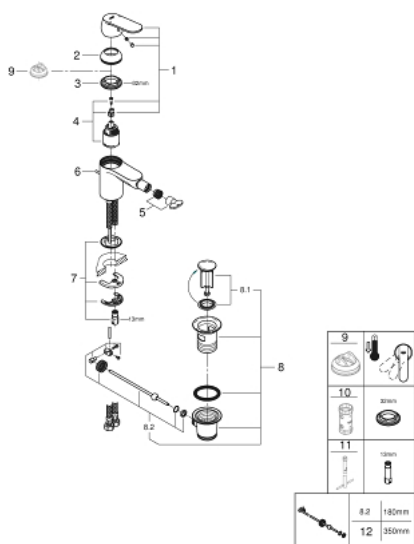

32 839 000 EUROSMART COSMOPOLITAN СМЕСИТЕЛЬ ОДНОРЫЧАЖНЫЙ ДЛЯ БИДЕ DN 15 S-SIZE

ОПИСАНИЕ ПРОДУКТА

- монтаж на одно отверстие
- металлический рычаг
- GROHE SilkMove керамический картридж 35 мм
- регулировка расхода воды
- GROHE StarLight хромированное покрытие поверхности
- GROHE FastFixation быстрая монтажная система
- аэратор с шаровым шарниром
- рычажный донный клапан 1 1/4"
- гибкая подводка
- дополнительный ограничитель температуры (46 375 000)
- класс шума I по DIN 4109

32 839 000 **EUROSMART COSMOPOLITAN СМЕСИТЕЛЬ ОДНОРЫЧАЖНЫЙ ДЛЯ БИДЕ**
DN 15
S-SIZE

ЗАПАСНЫЕ ЧАСТИ

- 1: Рычаг (Order-nr. 46681000)
 - 2: Колпак (Order-nr. 46492000)
 - 3: Винтовая стяжка (Order-nr. 46460000)
 - 4: Картридж (Order-nr. 46374000)
 - 5: Аэратор (Order-nr. 13998000)
 - 6: Тяга (Order-nr. 46739000)
 - 7: Обратное резьбовое соединение (Order-nr. 46671000)
 - 8: Сливной гарнитур 1 1/4" (Order-nr. 28910000)
 - 8.1: Пробка (Order-nr. 07182000)
 - 8.2: Эксцентриковая тяга (Order-nr. 07052000)
 - 9: Ограничитель температуры (Order-nr. 46375000)*
 - 10: Ключ (Order-nr. 19332000)*
 - 11: Монтажный ключ (Order-nr. 19017000)*
 - 12: Эксцентриковая тяга (Order-nr. 07341000)*
- * Optional accessories