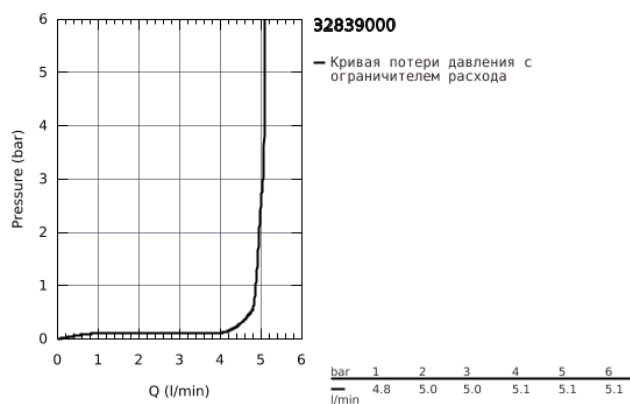

32 839 000 EUROSMART COSMOPOLITAN СМЕСИТЕЛЬ ОДНОРЫЧАЖНЫЙ ДЛЯ БИДЕ DN 15 S-SIZE

ОПИСАНИЕ ПРОДУКТА

- монтаж на одно отверстие
- металлический рычаг
- GROHE SilkMove керамический картридж 35 мм
- регулировка расхода воды
- GROHE StarLight хромированное покрытие поверхности
- GROHE FastFixation быстрая монтажная система
- аэратор с шаровым шарниром
- рычажный донный клапан 1 1/4"
- гибкая подводка
- дополнительный ограничитель температуры (46 375 000)
- класс шума I по DIN 4109

32 839 000 **EUROSMART COSMOPOLITAN СМЕСИТЕЛЬ ОДНОРЫЧАЖНЫЙ ДЛЯ БИДЕ**
DN 15
S-SIZE

ЗАПАСНЫЕ ЧАСТИ

- 1: Рычаг (Order-nr. 46681000)
 - 2: Колпак (Order-nr. 46492000)
 - 3: Винтовая стяжка (Order-nr. 46460000)
 - 4: Картридж (Order-nr. 46374000)
 - 5: Аэратор (Order-nr. 13998000)
 - 6: Тяга (Order-nr. 46739000)
 - 7: Обратное резьбовое соединение (Order-nr. 46671000)
 - 8: Сливной гарнитур 1 1/4" (Order-nr. 28910000)
 - 8.1: Пробка (Order-nr. 07182000)
 - 8.2: Эксцентриковая тяга (Order-nr. 07052000)
 - 9: Ограничитель температуры (Order-nr. 46375000)*
 - 10: Ключ (Order-nr. 19332000)*
 - 11: Монтажный ключ (Order-nr. 19017000)*
 - 12: Эксцентриковая тяга (Order-nr. 07341000)*
- * Optional accessories