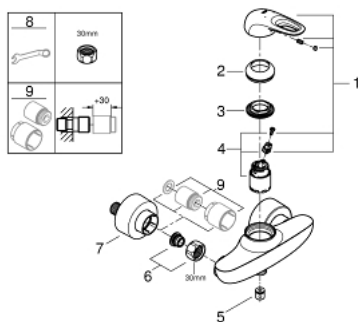

## 33 590 003 EUROSTYLE СМЕСИТЕЛЬ ОДНОРЫЧАЖНЫЙ ДЛЯ ДУША, DN 15

### ОПИСАНИЕ ПРОДУКТА

- настенный монтаж
- металлическая рукоятка (с отверстием)
- GROHE SilkMove керамический картридж 35 мм
- с ограничителем температуры
- GROHE StarLight хромированное покрытие поверхности
- регулировка расхода воды
- встроенный запорный клапан в душевом отводе 1/2"
- скрытые S-образные эксцентрики
- отражатели из металла
- с защитой от обратного потока

### ЗАПАСНЫЕ ЧАСТИ

- 1: Рычаг (Order-nr. 46940000)
- 2: Колпак (Order-nr. 46436000)
- 3: Винтовая стяжка (Order-nr. 46460000)
- 4: Картридж (Order-nr. 46374000)
- 5: Обратный клапан (Order-nr. 48276000)
- 6: Резьбовое соединение  
подключения 1/2" (Order-nr. 45044000)
- 7: S-образный эксцентрик (Order-nr. 12693000)
- 8: Ключ (Order-nr. 19377000)\*
- 9: Набор удлинителей, 30 мм (Order-nr. 46238000)\*
- \* Optional accessories