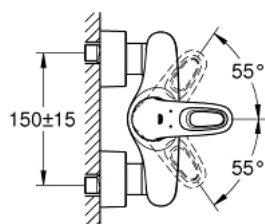

## 33 590 003 EUROSTYLE СМЕСИТЕЛЬ ОДНОРЫЧАЖНЫЙ ДЛЯ ДУША, DN 15

### ОПИСАНИЕ ПРОДУКТА

- настенный монтаж
- металлическая рукоятка (с отверстием)
- GROHE SilkMove керамический картридж 35 мм
- с ограничителем температуры
- GROHE StarLight хромированное покрытие поверхности
- регулировка расхода воды
- встроенный запорный клапан в душевом отводе 1/2"
- скрытые S-образные эксцентрики
- отражатели из металла
- с защитой от обратного потока

### ЗАПАСНЫЕ ЧАСТИ

- 1: Рычаг (Order-nr. 46940000)
- 2: Колпак (Order-nr. 46436000)
- 3: Винтовая стяжка (Order-nr. 46460000)
- 4: Картридж (Order-nr. 46374000)
- 5: Обратный клапан (Order-nr. 48276000)
- 6: Резьбовое соединение  
подключения 1/2" (Order-nr. 45044000)
- 7: S-образный эксцентрик (Order-nr. 12693000)
- 8: Ключ (Order-nr. 19377000)\*
- 9: Набор удлинителей, 30 мм (Order-nr. 46238000)\*
- \* Optional accessories