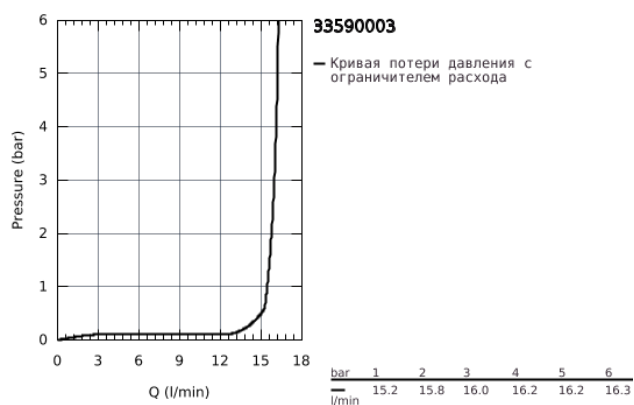

## 33 590 003 EUROSTYLE СМЕСИТЕЛЬ ОДНОРЫЧАЖНЫЙ ДЛЯ ДУША, DN 15

### ОПИСАНИЕ ПРОДУКТА

- настенный монтаж
- металлическая рукоятка (с отверстием)
- GROHE SilkMove керамический картридж 35 мм
- с ограничителем температуры
- GROHE StarLight хромированное покрытие поверхности
- регулировка расхода воды
- встроенный запорный клапан в душевом отводе 1/2"
- скрытые S-образные эксцентрики
- отражатели из металла
- с защитой от обратного потока