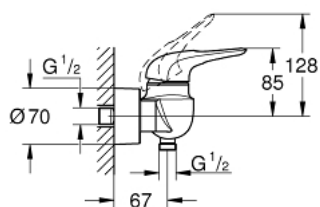

## 33 590 003 EUROSTYLE СМЕСИТЕЛЬ ОДНОРЫЧАЖНЫЙ ДЛЯ ДУША, DN 15

### ОПИСАНИЕ ПРОДУКТА

- настенный монтаж
- металлическая рукоятка (с отверстием)
- GROHE SilkMove керамический картридж 35 мм
- с ограничителем температуры
- GROHE StarLight хромированное покрытие поверхности
- регулировка расхода воды
- встроенный запорный клапан в душевом отводе 1/2"
- скрытые S-образные эксцентрики
- отражатели из металла
- с защитой от обратного потока

### ЗАПАСНЫЕ ЧАСТИ

- 1: Рычаг (Order-nr. 46940000)
- 2: Колпак (Order-nr. 46436000)
- 3: Винтовая стяжка (Order-nr. 46460000)
- 4: Картридж (Order-nr. 46374000)
- 5: Обратный клапан (Order-nr. 48276000)
- 6: Резьбовое соединение  
подключения 1/2" (Order-nr. 45044000)
- 7: S-образный эксцентрик (Order-nr. 12693000)
- 8: Ключ (Order-nr. 19377000)\*
- 9: Набор удлинителей, 30 мм (Order-nr. 46238000)\*
- \* Optional accessories