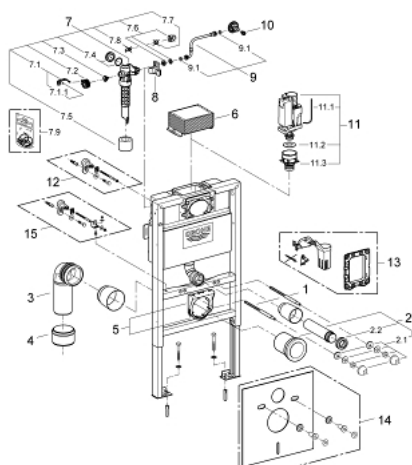

### ОПИСАНИЕ ПРОДУКТА

- со сливным бачком 6 - 9 л
- для монтажа перед стеной или стеной перегородкой
- самонесущая стальная рама с порошковым напылением
- подготовлена для облицовки
- фиксированные подключения
- быстрая регулировка по высоте
- крепежный материал
- проверено -TUEV
- 2 болта-держателя для унитаза
- крепление для керамики
- расстояние между болтами 180/230 мм
- РР-смывная дуга Ø 90 мм
- регулировка глубины монтажа
- редуктор Ø 90/110 мм
- впускной и смывной гарнитуры
- характеристики смывной бачок 6 - 9 л:
  - Пневматический смывной клапан с тремя режимами слива: 2-х объёмный, старт/стоп, или непрерывный
  - управление спереди и сверху
  - Подключение воды слева, справа и сзади
  - Арматурная группа I
  - с изоляцией от конденсационной влаги
  - подключение воды DN 15
  - укороченная ревизионная шахта с защитным кожухом
- для монтажа перед стеной необходимо заказать настенные уголки 38 558 00M (продаются отдельно)
- для установки малых панелей смыва необходимо дополнительно заказать ревизионный короб 40 950 000

## 38 526 000 RAPID SL ИНСТАЛЛЯЦИЯ ДЛЯ ПОДВЕСНОГО УНИТАЗА, МОНТАЖНАЯ ВЫСОТА 0.82 М