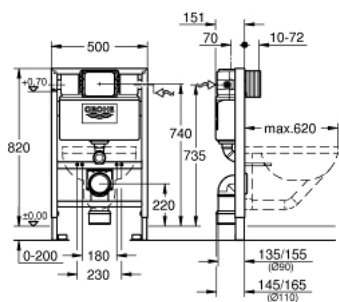

## 38 526 000 RAPID SL ИНСТАЛЛЯЦИЯ ДЛЯ ПОДВЕСНОГО УНИТАЗА, МОНТАЖНАЯ ВЫСОТА 0.82 М

### ОПИСАНИЕ ПРОДУКТА

- со сливным бачком 6 - 9 л
- для монтажа перед стеной или стеной перегородкой
- самонесущая стальная рама с порошковым напылением
- подготовлена для облицовки
- фиксированные подключения
- быстрая регулировка по высоте
- крепежный материал
- проверено -TUEV
- 2 болта-держателя для унитаза
- крепление для керамики
- расстояние между болтами 180/230 мм
- РР-смывная дуга Ø 90 мм
- регулировка глубины монтажа
- редуктор Ø 90/110 мм
- впускной и смывной гарнитуры
- характеристики смывной бачок 6 - 9 л:
  - Пневматический смывной клапан с тремя режимами слива: 2-х объёмный, старт/стоп, или непрерывный
  - управление спереди и сверху
  - Подключение воды слева, справа и сзади
  - Арматурная группа I
  - с изоляцией от конденсационной влаги
  - подключение воды DN 15
  - укороченная ревизионная шахта с защитным кожухом
- для монтажа перед стеной необходимо заказать настенные уголки 38 558 00M (продаются отдельно)
- для установки малых панелей смыва необходимо дополнительно заказать ревизионный короб 40 950 000