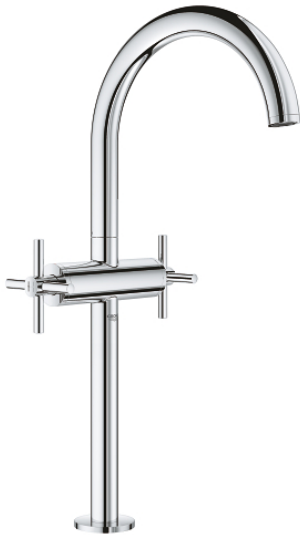

21 044 003 **ATRIO СМЕСИТЕЛЬ ДЛЯ РАКОВИНЫ НА ОДНО
ОТВЕРСТИЕ, DN 15
XL-SIZE**

ОПИСАНИЕ ПРОДУКТА

- для отдельностоящих раковин
- керамические вентили 1/2", 90°
- GROHE StarLight хромированное покрытие поверхности
- GROHE EcoJoy 5.7 л/мин ламинарный аэратор
- система быстрого монтажа
- поворотный трубкообразный С-излив саэратором и стопором
- сливной гарнитур 1 1/4"
- гибкая подводка
- с крестообразными ручьями
- включены 2 набора с накладными насадками. Один с надписями "H" и "C", другой - без надписей

21 044 003 **ATRIO СМЕСИТЕЛЬ ДЛЯ РАКОВИНЫ НА ОДНО
ОТВЕРСТИЕ, DN 15
XL-SIZE**

21 044 003 **ATRIO СМЕСИТЕЛЬ ДЛЯ РАКОВИНЫ НА ОДНО
ОТВЕРСТИЕ, DN 15
XL-SIZE**

ЗАПАСНЫЕ ЧАСТИ

- 1: Atrio Рукоятки, 2 шт. (Order-nr. 18026003)
- 2: Керамический вентиль 1/2" (Order-nr. 45883000)
- 2.1: O-кольцо Ø18,2 x Ø1,7 (Order-nr. 0392400M)
- 3: O-кольцо Ø13,5 x Ø2,75 (Order-nr. 0128500M)
- 4: Страховочное кольцо (Order-nr. 4826600M)
- 5: Регулятор струи (Order-nr. 48408000)
- 6: Schaftbefestigung (Order-nr. 48384000)
- 7: Сливной нажимной гарнитур (Order-nr. 65807000)
- 8: Керамический вентиль 1/2" (Order-nr. 45882000)
- 8.1: O-кольцо Ø18,2 x Ø1,7 (Order-nr. 0392400M)