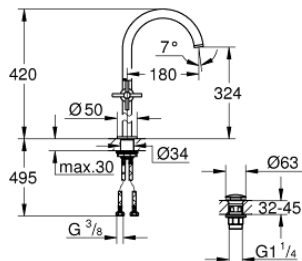

21 044 003 **ATRIO СМЕСИТЕЛЬ ДЛЯ РАКОВИНЫ НА ОДНО
ОТВЕРСТИЕ, DN 15
XL-SIZE**

ОПИСАНИЕ ПРОДУКТА

- для отдельностоящих раковин
- керамические вентили 1/2", 90°
- GROHE StarLight хромированное покрытие поверхности
- GROHE EcoJoy 5.7 л/мин ламинарный аэратор
- система быстрого монтажа
- поворотный трубкообразный С-излив саэратором и стопором
- сливной гарнитур 1 1/4"
- гибкая подводка
- с крестообразными ручьями
- включены 2 набора с накладными насадками. Один с надписями "H" и "C", другой - без надписей

21 044 003 **ATRIO СМЕСИТЕЛЬ ДЛЯ РАКОВИНЫ НА ОДНО
ОТВЕРСТИЕ, DN 15
XL-SIZE**

21 044 003 **ATRIO СМЕСИТЕЛЬ ДЛЯ РАКОВИНЫ НА ОДНО
ОТВЕРСТИЕ, DN 15
XL-SIZE**

ЗАПАСНЫЕ ЧАСТИ

- 1: Atrio Рукоятки, 2 шт. (Order-nr. 18026003)
- 2: Керамический вентиль 1/2" (Order-nr. 45883000)
- 2.1: O-кольцо Ø18,2 x Ø1,7 (Order-nr. 0392400M)
- 3: O-кольцо Ø13,5 x Ø2,75 (Order-nr. 0128500M)
- 4: Страховочное кольцо (Order-nr. 4826600M)
- 5: Регулятор струи (Order-nr. 48408000)
- 6: Schaftbefestigung (Order-nr. 48384000)
- 7: Сливной нажимной гарнитур (Order-nr. 65807000)
- 8: Керамический вентиль 1/2" (Order-nr. 45882000)
- 8.1: O-кольцо Ø18,2 x Ø1,7 (Order-nr. 0392400M)