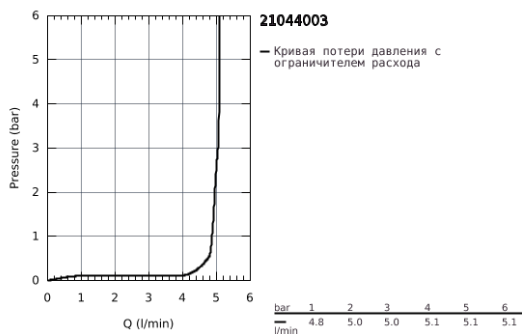

21 044 003 **ATRIO СМЕСИТЕЛЬ ДЛЯ РАКОВИНЫ НА ОДНО
ОТВЕРСТИЕ, DN 15
XL-SIZE**

ОПИСАНИЕ ПРОДУКТА

- для отдельностоящих раковин
- керамические вентили 1/2", 90°
- GROHE StarLight хромированное покрытие поверхности
- GROHE EcoJoy 5.7 л/мин ламинарный аэратор
- система быстрого монтажа
- поворотный трубкообразный С-излив саэратором и стопором
- сливной гарнитур 1 1/4"
- гибкая подводка
- с крестообразными ручьями
- включены 2 набора с накладными насадками. Один с надписями "H" и "C", другой - без надписей

21 044 003 **ATRIO СМЕСИТЕЛЬ ДЛЯ РАКОВИНЫ НА ОДНО
ОТВЕРСТИЕ, DN 15
XL-SIZE**

21 044 003 **ATRIO СМЕСИТЕЛЬ ДЛЯ РАКОВИНЫ НА ОДНО
ОТВЕРСТИЕ, DN 15
XL-SIZE**

ЗАПАСНЫЕ ЧАСТИ

- 1: Atrio Рукоятки, 2 шт. (Order-nr. 18026003)
- 2: Керамический вентиль 1/2" (Order-nr. 45883000)
- 2.1: O-кольцо Ø18,2 x Ø1,7 (Order-nr. 0392400M)
- 3: O-кольцо Ø13,5 x Ø2,75 (Order-nr. 0128500M)
- 4: Страховочное кольцо (Order-nr. 4826600M)
- 5: Регулятор струи (Order-nr. 48408000)
- 6: Schaftbefestigung (Order-nr. 48384000)
- 7: Сливной нажимной гарнитур (Order-nr. 65807000)
- 8: Керамический вентиль 1/2" (Order-nr. 45882000)
- 8.1: O-кольцо Ø18,2 x Ø1,7 (Order-nr. 0392400M)