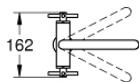

21 044 003 **ATRIO СМЕСИТЕЛЬ ДЛЯ РАКОВИНЫ НА ОДНО
ОТВЕРСТИЕ, DN 15
XL-SIZE**

ОПИСАНИЕ ПРОДУКТА

- для отдельностоящих раковин
- керамические вентили 1/2", 90°
- GROHE StarLight хромированное покрытие поверхности
- GROHE EcoJoy 5.7 л/мин ламинарный аэратор
- система быстрого монтажа
- поворотный трубкообразный С-излив саэратором и стопором
- сливной гарнитур 1 1/4"
- гибкая подводка
- с крестообразными ручьями
- включены 2 набора с накладными насадками. Один с надписями "H" и "C", другой - без надписей

21 044 003 **ATRIO СМЕСИТЕЛЬ ДЛЯ РАКОВИНЫ НА ОДНО
ОТВЕРСТИЕ, DN 15
XL-SIZE**

21 044 003 **ATRIO СМЕСИТЕЛЬ ДЛЯ РАКОВИНЫ НА ОДНО
ОТВЕРСТИЕ, DN 15
XL-SIZE**

ЗАПАСНЫЕ ЧАСТИ

- 1: Atrio Рукоятки, 2 шт. (Order-nr. 18026003)
- 2: Керамический вентиль 1/2" (Order-nr. 45883000)
- 2.1: O-кольцо Ø18,2 x Ø1,7 (Order-nr. 0392400M)
- 3: O-кольцо Ø13,5 x Ø2,75 (Order-nr. 0128500M)
- 4: Страховочное кольцо (Order-nr. 4826600M)
- 5: Регулятор струи (Order-nr. 48408000)
- 6: Schaftbefestigung (Order-nr. 48384000)
- 7: Сливной нажимной гарнитур (Order-nr. 65807000)
- 8: Керамический вентиль 1/2" (Order-nr. 45882000)
- 8.1: O-кольцо Ø18,2 x Ø1,7 (Order-nr. 0392400M)