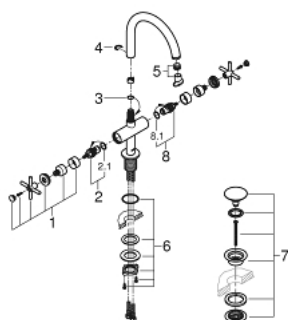

21 044 003 **ATRIO СМЕСИТЕЛЬ ДЛЯ РАКОВИНЫ НА ОДНО
ОТВЕРСТИЕ, DN 15
XL-SIZE**

ОПИСАНИЕ ПРОДУКТА

- для отдельностоящих раковин
- керамические вентили 1/2", 90°
- GROHE StarLight хромированное покрытие поверхности
- GROHE EcoJoy 5.7 л/мин ламинарный аэратор
- система быстрого монтажа
- поворотный трубкообразный С-излив саэратором и стопором
- сливной гарнитур 1 1/4"
- гибкая подводка
- с крестообразными ручьями
- включены 2 набора с накладными насадками. Один с надписями "H" и "C", другой - без надписей

21 044 003 **ATRIO СМЕСИТЕЛЬ ДЛЯ РАКОВИНЫ НА ОДНО
ОТВЕРСТИЕ, DN 15
XL-SIZE**

21 044 003 **ATRIO СМЕСИТЕЛЬ ДЛЯ РАКОВИНЫ НА ОДНО
ОТВЕРСТИЕ, DN 15
XL-SIZE**

ЗАПАСНЫЕ ЧАСТИ

- 1: Atrio Рукоятки, 2 шт. (Order-nr. 18026003)
- 2: Керамический вентиль 1/2" (Order-nr. 45883000)
- 2.1: O-кольцо Ø18,2 x Ø1,7 (Order-nr. 0392400M)
- 3: O-кольцо Ø13,5 x Ø2,75 (Order-nr. 0128500M)
- 4: Страховочное кольцо (Order-nr. 4826600M)
- 5: Регулятор струи (Order-nr. 48408000)
- 6: Schaftbefestigung (Order-nr. 48384000)
- 7: Сливной нажимной гарнитур (Order-nr. 65807000)
- 8: Керамический вентиль 1/2" (Order-nr. 45882000)
- 8.1: O-кольцо Ø18,2 x Ø1,7 (Order-nr. 0392400M)