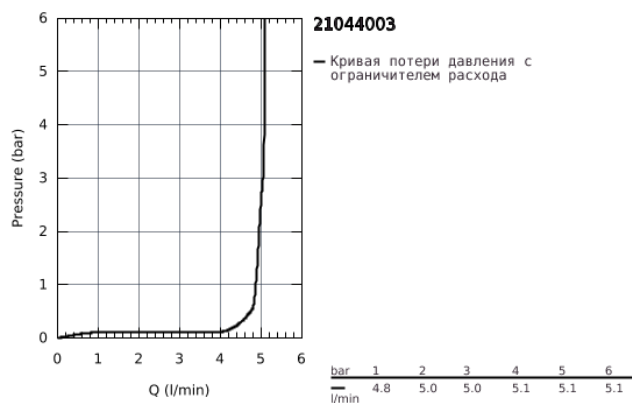

21 044 003 **ATRIO СМЕСИТЕЛЬ ДЛЯ РАКОВИНЫ НА ОДНО
ОТВЕРСТИЕ, DN 15
XL-SIZE**

ОПИСАНИЕ ПРОДУКТА

- для отдельностоящих раковин
- керамические вентили 1/2", 90°
- GROHE StarLight хромированное покрытие поверхности
- GROHE EcoJoy 5.7 л/мин ламинарный аэратор
- система быстрого монтажа
- поворотный трубкообразный С-излив саэратором и стопором
- сливной гарнитур 1 1/4"
- гибкая подводка
- с крестообразными ручьями
- включены 2 набора с накладными насадками. Один с надписями "H" и "C", другой - без надписей

21 044 003 **ATRIO СМЕСИТЕЛЬ ДЛЯ РАКОВИНЫ НА ОДНО
ОТВЕРСТИЕ, DN 15
XL-SIZE**

21 044 003 **ATRIO СМЕСИТЕЛЬ ДЛЯ РАКОВИНЫ НА ОДНО
ОТВЕРСТИЕ, DN 15
XL-SIZE**

ЗАПАСНЫЕ ЧАСТИ

- 1: Atrio Рукоятки, 2 шт. (Order-nr. 18026003)
- 2: Керамический вентиль 1/2" (Order-nr. 45883000)
- 2.1: O-кольцо Ø18,2 x Ø1,7 (Order-nr. 0392400M)
- 3: O-кольцо Ø13,5 x Ø2,75 (Order-nr. 0128500M)
- 4: Страховочное кольцо (Order-nr. 4826600M)
- 5: Регулятор струи (Order-nr. 48408000)
- 6: Schaftbefestigung (Order-nr. 48384000)
- 7: Сливной нажимной гарнитур (Order-nr. 65807000)
- 8: Керамический вентиль 1/2" (Order-nr. 45882000)
- 8.1: O-кольцо Ø18,2 x Ø1,7 (Order-nr. 0392400M)