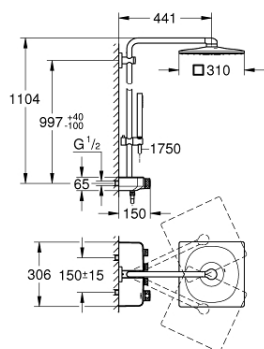

26 508 000 EUPHORIA SMARTCONTROL SYSTEM 310 CUBE DUO ДУШЕВАЯ СИСТЕМА С ТЕРМОСТАТОМ ДЛЯ НАСТЕННОГО МОНТАЖА

ОПИСАНИЕ ПРОДУКТА (1/2)

- в комплект входят:
- горизонтальный душевой кронштейн 450 мм
- регулируемое верхнее крепление к стене для удобства монтажа в уже существующие отверстия
- термостат внешнего монтажа SmartControl
- выбор между:
- Rainshower SmartActive 310 Cube Верхний душ
- 2 вида струи:
- GROHE PureRain, ActiveRain
- ручной душ Euphoria Cube (27 699 000) 9,5 л/мин
- регулируется по высоте с помощью скользящего элемента
- душевой шланг 1750 мм (28 388 000)
- GROHE DreamSpray превосходный поток воды
- GROHE CoolTouch Полностью исключается вероятность ожога о внешнюю поверхность смесителя
- GROHE TurboStat компактный картридж с восковым термоэлементом
- ProGrip эргономичные рукоятки с рифленной поверхностью
- GROHE EcoJoy Технология совершенного потока при уменьшенном расходе воды
- GROHE StarLight хромированное покрытие поверхности
- GROHE SafeStop стопор безопасности при 38°C
- GROHE SafeStop Plus опционно ограничитель температуры на 43°C, включен
- SmartControl нажать для вкл/выкл, повернуть для увеличения напора воды от режима EcoJoy до максимального напора воды
- встроенная полочка GROHE EasyReach
- SpeedClean система против известковых отложений
- внутренний охлаждающий канал для продолжительного срока службы
- Twistfree против перекручивания шланга