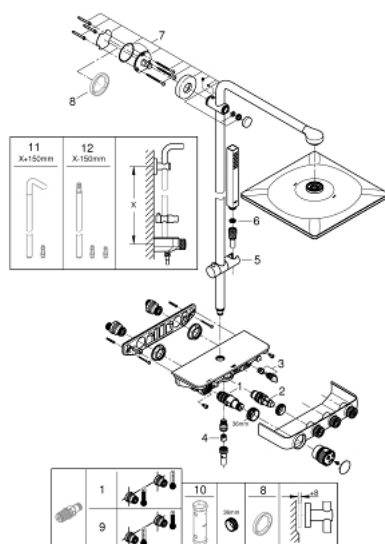

Certificate NF - Classement E1/1 C1 A1 U3

26 508 000 EUPHORIA SMARTCONTROL SYSTEM 310 CUBE DUO ДУШЕВАЯ СИСТЕМА С ТЕРМОСТАТОМ ДЛЯ НАСТЕННОГО МОНТАЖА

ЗАПАСНЫЕ ЧАСТИ

- 1: Компактный термостатический картридж 1/2" (Order-nr. 47439000)
 - 2: Картридж (Order-nr. 48297000)
 - 3: Обратный клапан (Order-nr. 49069000)
 - 4: Обратный клапан (Order-nr. 08565000)
 - 5: Скользящий элемент (Order-nr. 48177000)
 - 6: Сетка (Order-nr. 0700200M)
 - 7: Держатель душевой штанги (Order-nr. 48279000)
 - 8: Шайба выравнивания (Order-nr. 27180000)*
 - 9: GROHE TurboStat картридж 1/2" (Order-nr. 47175000)*
 - 10: Ключ (Order-nr. 49059000)*
 - 11: Душевая штанга для переоснащения (Order-nr. 48497000)*
 - 12: Душевая штанга для переоснащения (Order-nr. 48498000)*
- * Optional accessories