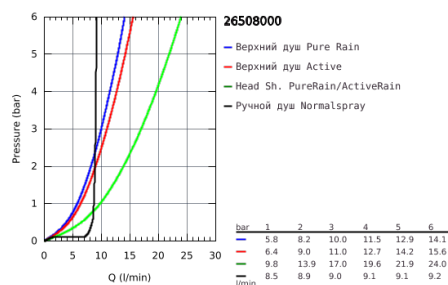

26 508 000 EUPHORIA SMARTCONTROL SYSTEM 310 CUBE DUO ДУШЕВАЯ СИСТЕМА С ТЕРМОСТАТОМ ДЛЯ НАСТЕННОГО МОНТАЖА

ОПИСАНИЕ ПРОДУКТА (1/2)

- в комплект входят:
- горизонтальный душевой кронштейн 450 мм
- регулируемое верхнее крепление к стене для удобства монтажа в уже существующие отверстия
- термостат внешнего монтажа SmartControl
- выбор между:
- Rainshower SmartActive 310 Cube Верхний душ
- 2 вида струи:
- GROHE PureRain, ActiveRain
- ручной душ Euphoria Cube (27 699 000) 9,5 л/мин
- регулируется по высоте с помощью скользящего элемента
- душевой шланг 1750 мм (28 388 000)
- GROHE DreamSpray превосходный поток воды
- GROHE CoolTouch Полностью исключается вероятность ожога о внешнюю поверхность смесителя
- GROHE TurboStat компактный картридж с восковым термоэлементом
- ProGrip эргономичные рукоятки с рифленной поверхностью
- GROHE EcoJoy Технология совершенного потока при уменьшенном расходе воды
- GROHE StarLight хромированное покрытие поверхности
- GROHE SafeStop стопор безопасности при 38°C
- GROHE SafeStop Plus опционно ограничитель температуры на 43°C, включен
- SmartControl нажать для вкл/выкл, повернуть для увеличения напора воды от режима EcoJoy до максимального напора воды
- встроенная полочка GROHE EasyReach
- SpeedClean система против известковых отложений
- внутренний охлаждающий канал для продолжительного срока службы
- Twistfree против перекручивания шланга