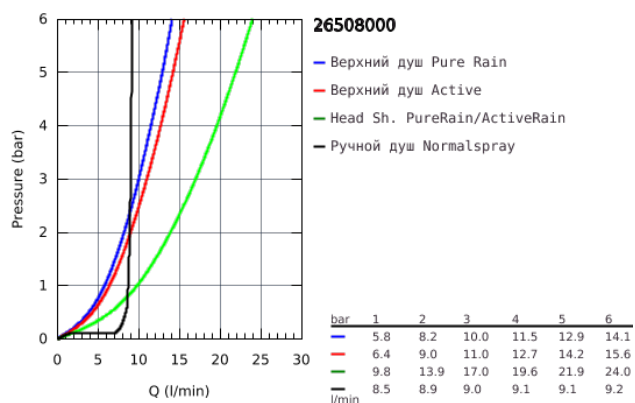

26 508 000 EUPHORIA SMARTCONTROL SYSTEM 310 CUBE DUO ДУШЕВАЯ СИСТЕМА С ТЕРМОСТАТОМ ДЛЯ НАСТЕННОГО МОНТАЖА

ОПИСАНИЕ ПРОДУКТА (2/2)

- совместим с проточным водонагревателем только выше 18 кВт/ч, а также с накопительным водонагревателем (см. Техническую информацию)
- минимальный расход воды 7л/мин

Certificate NF - Classement E1/1 C1 A1 U3