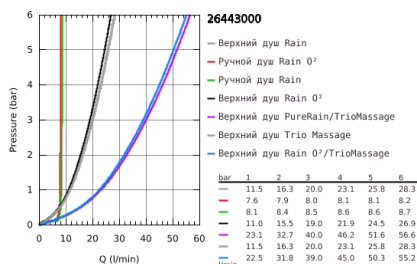

26 443 000 RAINSHOWER SYSTEM SMARTCONTROL DUO 360 COMBI НАБОР ДЛЯ КОМПЛЕКТАЦИИ ДУША С ТЕРМОСТАТОМ, ВНЕШНИЙ/ВСТРОЕННЫЙ МОНТАЖ

ОПИСАНИЕ ПРОДУКТА

- в комплект входят:
- SmartControl Термостат для душа, настенный монтаж
- выбор между:
- Rainshower Duo 360 Верхний душ с душевым кронштейном 450 мм, хромированная душевая поверхность
- GROHE PureRain/GROHE Rain 02 spray* и TrioMassage
- ручной душ Power&Soul 115 (27 671 LS0)
- держатель ручного душа (27 055)
- душевой шланг Silverflex 1.500 мм (28 364)
- минимальный расход воды 10 л/мин
- GROHE DreamSpray превосходный поток воды
- GROHE StarLight хромированное покрытие поверхности
- GROHE CoolTouch Полностью исключается вероятность ожога о внешнюю поверхность смесителя
- GROHE TurboStat компактный картридж с восковым термоэлементом
- GROHE EcoJoy Технология совершенного потока при уменьшенном расходе воды
- GROHE SafeStop стопор безопасности при 38°C
- GROHE SafeStop Plus опционно ограничитель температуры на 43°C, включен
- SmartControl нажать для вкл/выкл, повернуть для увеличения напора воды от режима EcoJoy до максимального напора воды
- GROHE EasyReach полочка
- SpeedClean система против известковых отложений
- внутренний охлаждающий канал для продолжительного срока службы
- Twistfree против перекручивания шланга
- требуется встраиваемый блок 26 264 001 и встраиваемый механизм для настенного/скрытого монтажа 26 449 000 – все заказывается отдельно
- * выбор режима при первой установке; заводская установка: GROHE PureRain