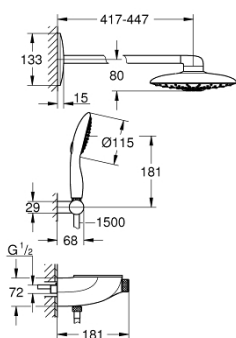

26 443 000 RAINSHOWER SYSTEM SMARTCONTROL DUO 360 COMBI НАБОР ДЛЯ КОМПЛЕКТАЦИИ ДУША С ТЕРМОСТАТОМ, ВНЕШНИЙ/ВСТРОЕННЫЙ МОНТАЖ

ОПИСАНИЕ ПРОДУКТА

- в комплект входят:
- SmartControl Термостат для душа, настенный монтаж
- выбор между:
- Rainshower Duo 360 Верхний душ с душевым кронштейном 450 мм, хромированная душевая поверхность
- GROHE PureRain/GROHE Rain 02 spray* и TrioMassage
- ручной душ Power&Soul 115 (27 671 LS0)
- держатель ручного душа (27 055)
- душевой шланг Silverflex 1.500 мм (28 364)
- минимальный расход воды 10 л/мин
- GROHE DreamSpray превосходный поток воды
- GROHE StarLight хромированное покрытие поверхности
- GROHE CoolTouch Полностью исключается вероятность ожога о внешнюю поверхность смесителя
- GROHE TurboStat компактный картридж с восковым термоэлементом
- GROHE EcoJoy Технология совершенного потока при уменьшенном расходе воды
- GROHE SafeStop стопор безопасности при 38°C
- GROHE SafeStop Plus опционно ограничитель температуры на 43°C, включен
- SmartControl нажать для вкл/выкл, повернуть для увеличения напора воды от режима EcoJoy до максимального напора воды
- GROHE EasyReach полочка
- SpeedClean система против известковых отложений
- внутренний охлаждающий канал для продолжительного срока службы
- Twistfree против перекручивания шланга
- требуется встраиваемый блок 26 264 001 и встраиваемый механизм для настенного/скрытого монтажа 26 449 000 – все заказывается отдельно
- * выбор режима при первой установке; заводская установка: GROHE PureRain